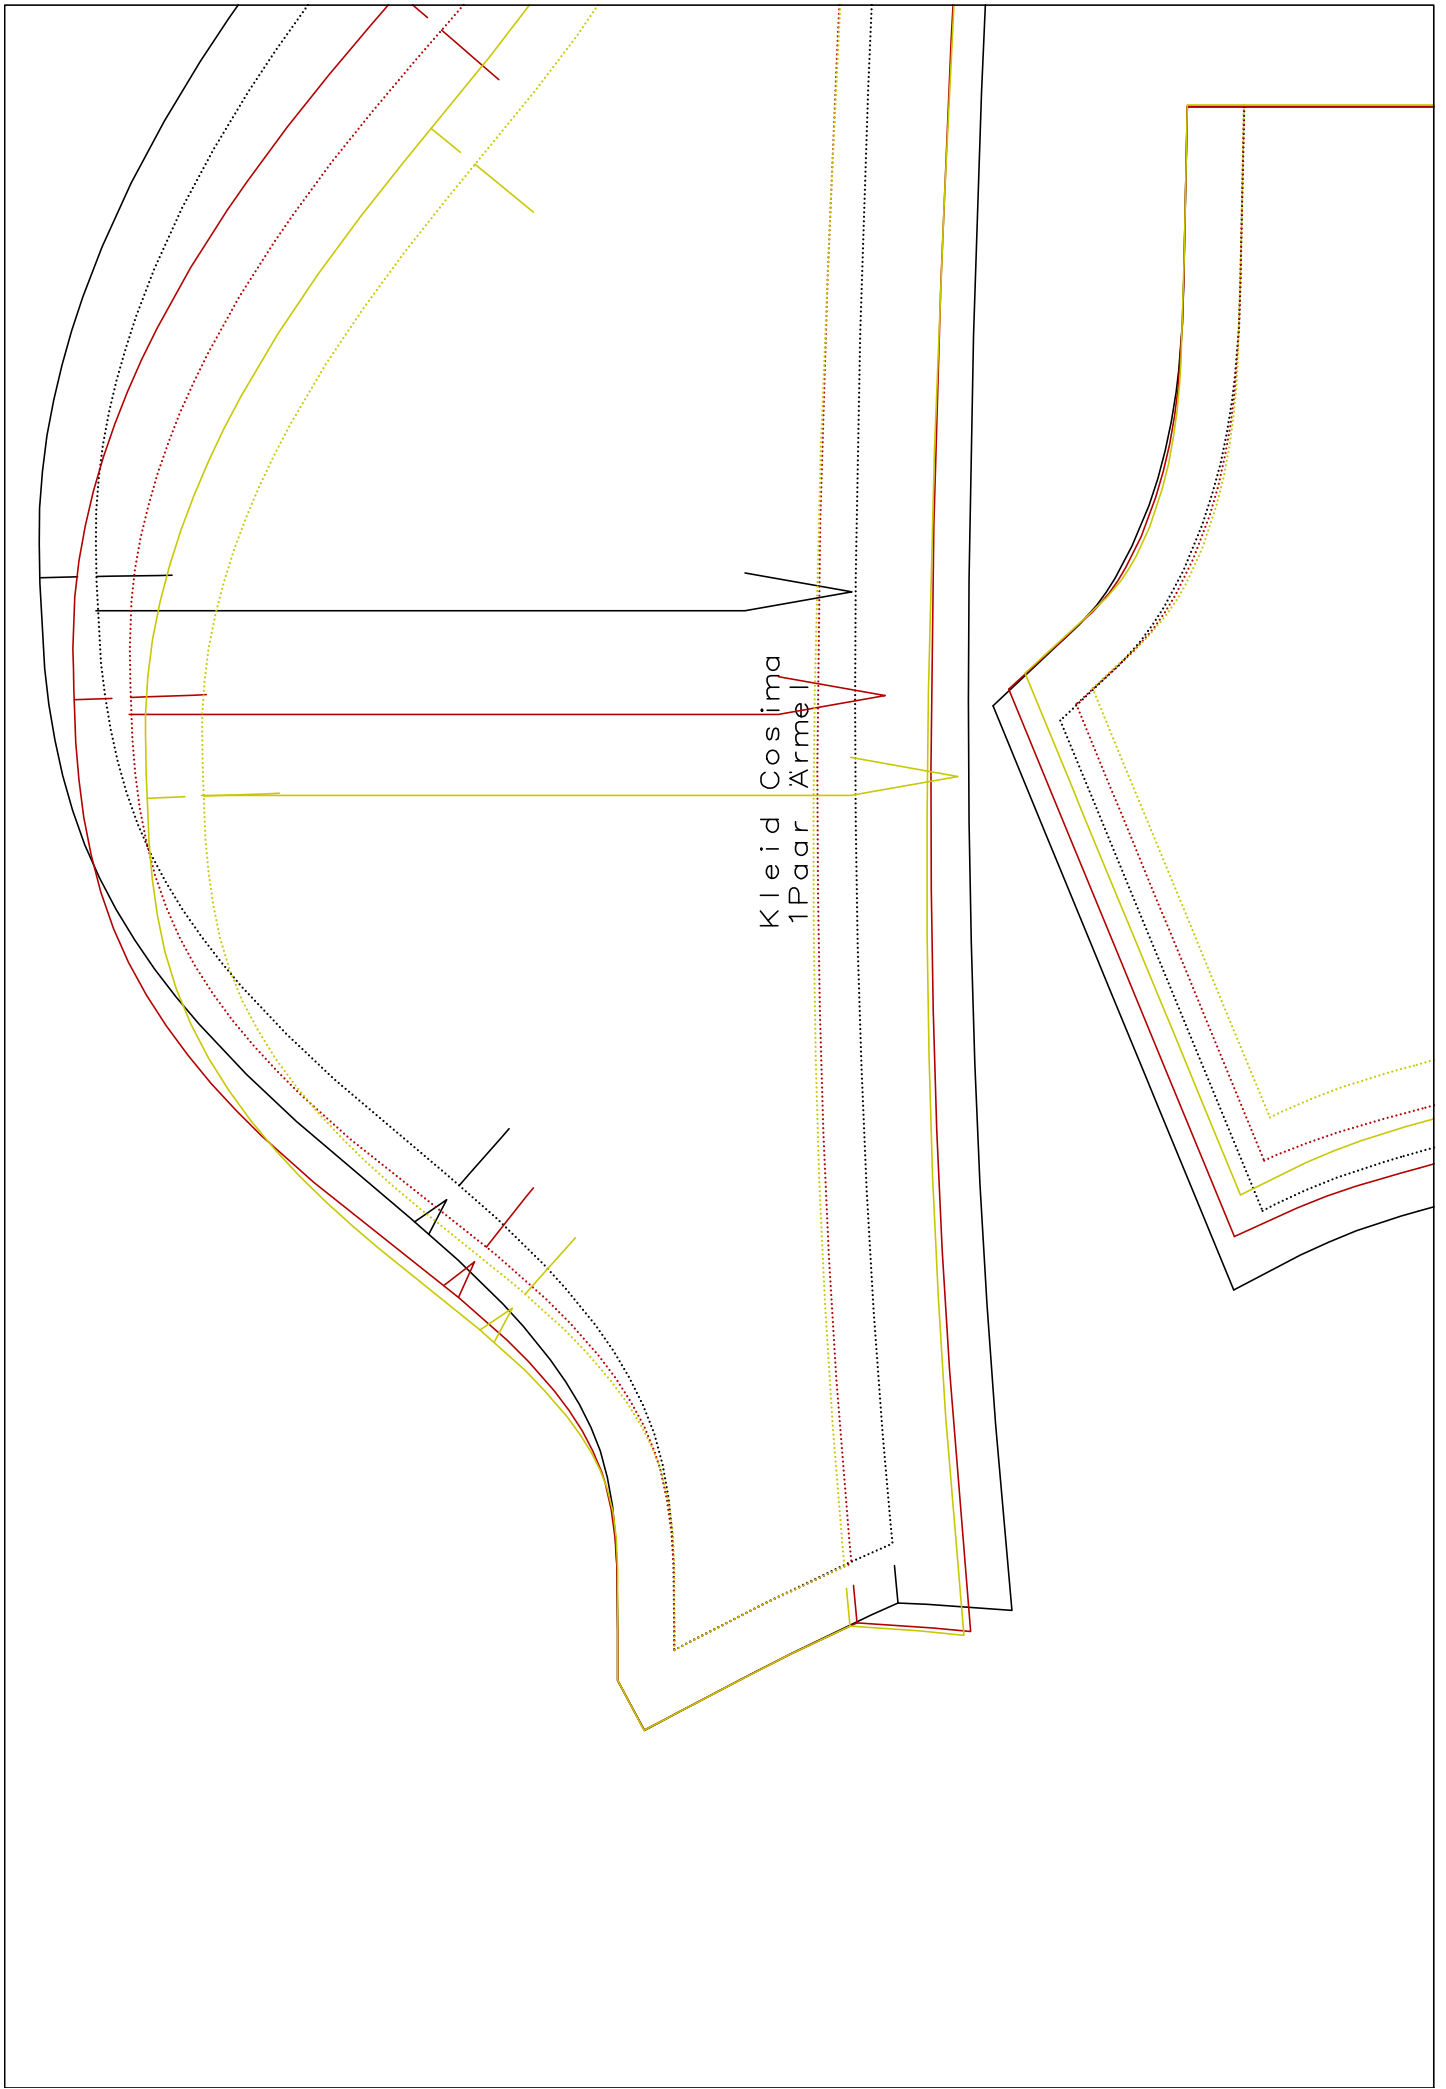

Zur eigenen Sicherheit:
Kontrollfenster nachmessen!

Seitenlänge 10 cm
4 inches

Größe 86. / 92.

Größe 98. / 104.

Größe 110. / 116.

Kleid Cosima
1 Paar
Ärmel

Kleid Cosima
1x Halsbündel

Kleid Cosima
1x Vorderteil

Stoffbruch/Fadenlauf

Stoffbruch/Fadenlauf

Kleid Cosima
1x Rückenteil

na
dchen

Kleid Cosima
1x Vorder teil

86./ 92.

98./ 104.

110./ 116.

Kleid Cosima
1x Rückenteil

Kleid Cosima
1x Vorder teil

Kleid Cosima
1x Rückenteil