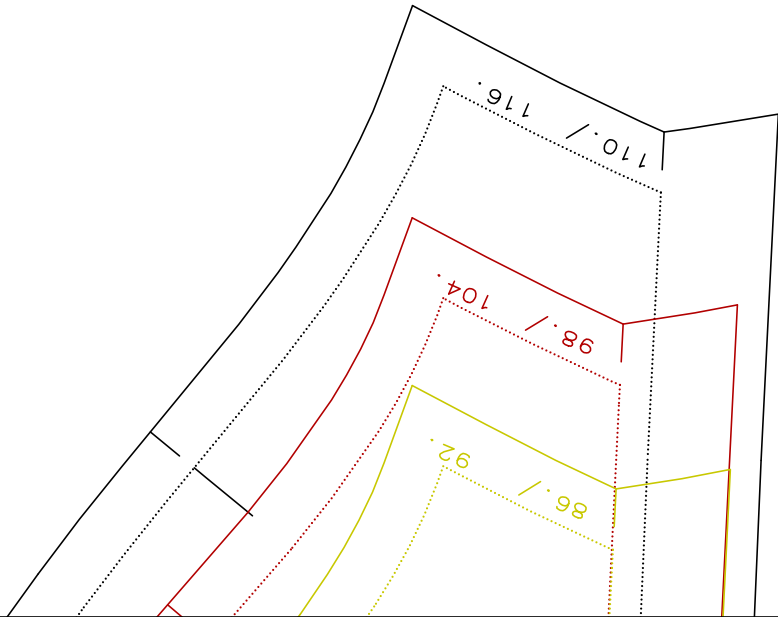

Zur eigenen Sicherheit:
Kontrollfenster nachmessen!

Seitenlänge 10 cm
4 inches

Größe 86. / 92.

Größe 98. / 104.

Größe 110. / 116.

Kleid Cosima
1 Paar
Ärmel

Kleid Cosima
1x Halsbündel

Kleid Cosima
1x Vorderteil

Stoffbruch/Fadenlauf

Stoffbruch/Fadenlauf

Kleid Cosima
1x Rückenteil

na
dchen

Kleid Cosima
1x Vorder teil

86./ 92.

98./ 104.

110./ 116.