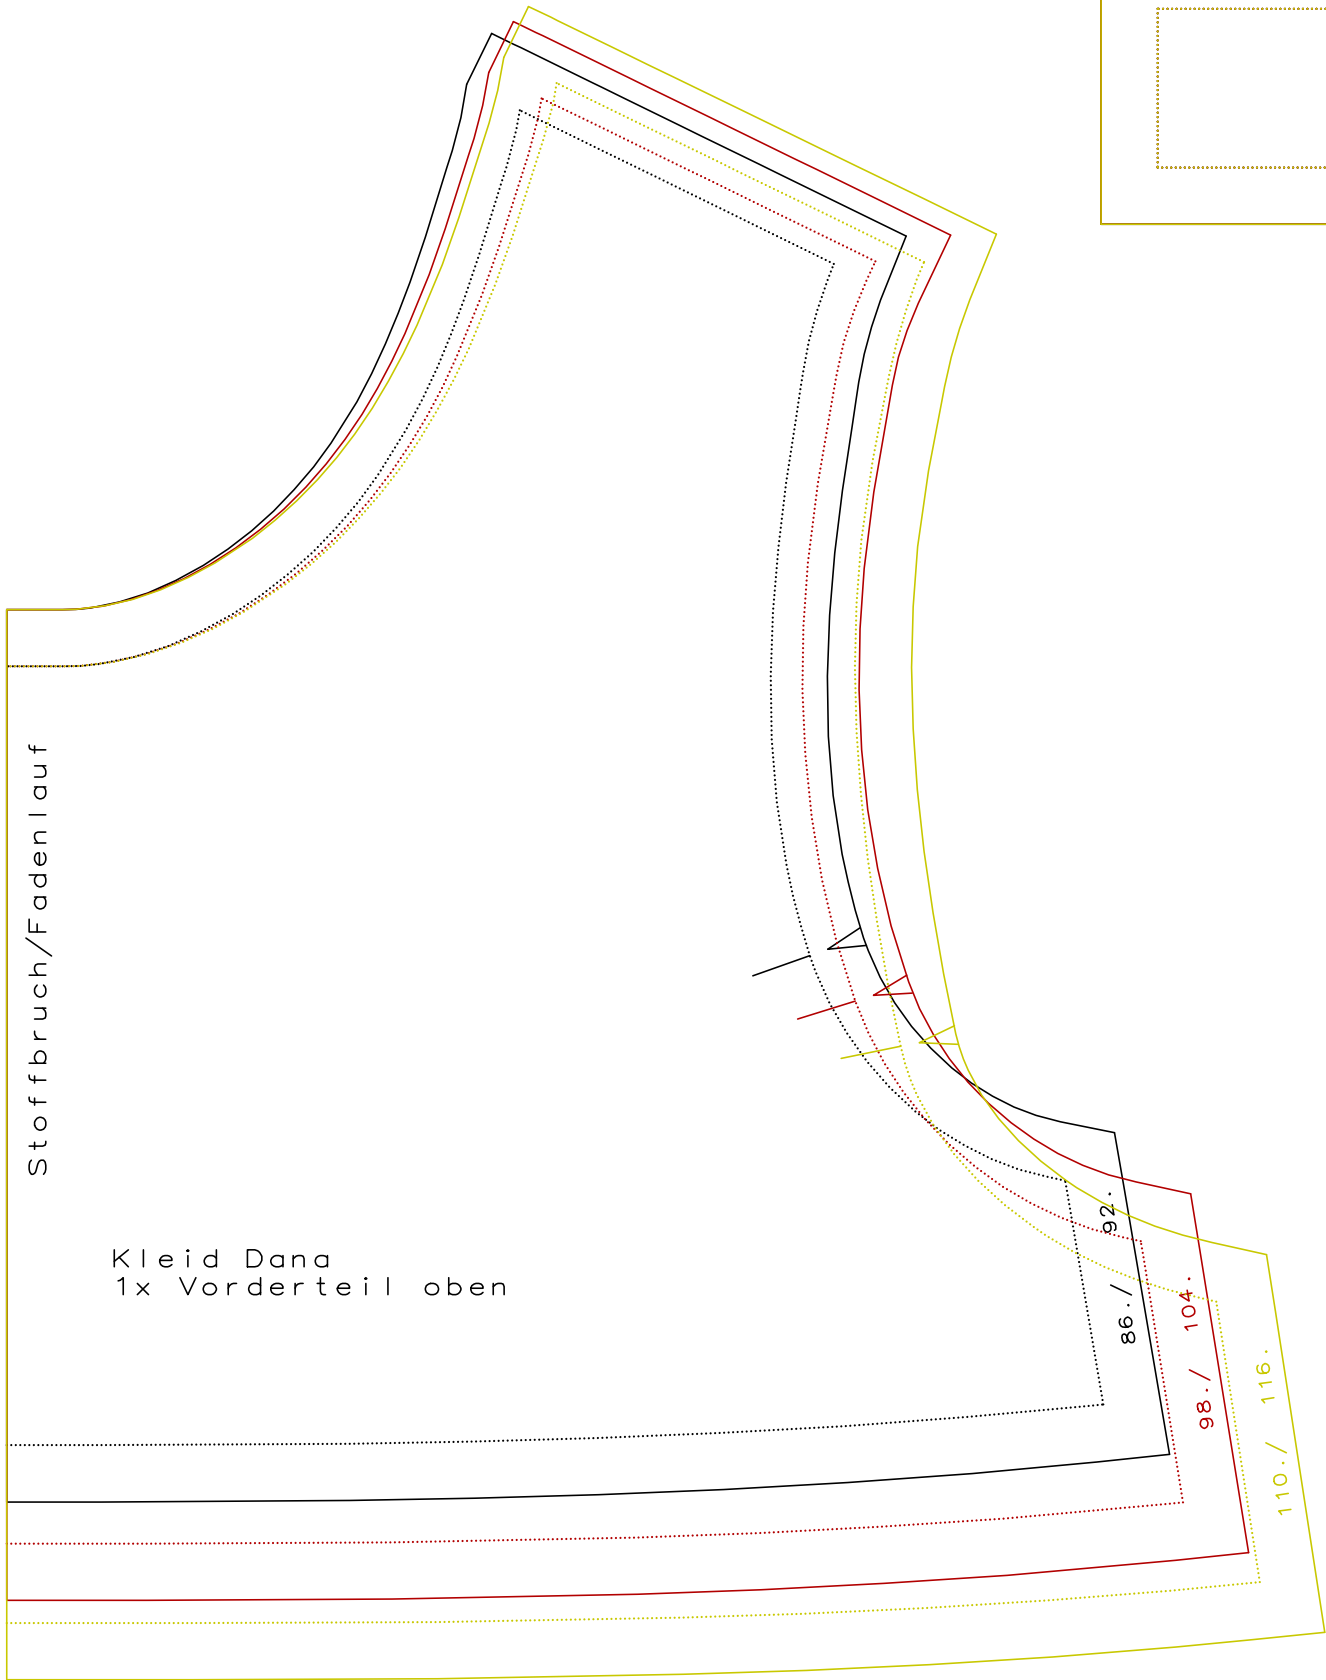

chen

86. / 92.

98. / 104.

110. / 116.

Stoffbruch Fadenlauf

Kleid Dana  
1x Halsbündel

110. /  
98. / 104.  
86. / 92.

Stoffbruch/Fadenlauf

Kleid Dana  
1x Vorderteil oben

92.

86. /

98. / 104.

110. / 116.

Kleid Dan  
1P Ärmel I

Zur eigenen Sicherheit:  
Kontrollfenster nachmessen!

Seitenlänge 10 cm  
4 inches

Größe 86./ 92.

Größe 98./ 104.

Größe 110./ 116.

Kleid Dana  
2x Rock

Kleid Dana  
1x Rückenteil oben

Stoffbruch/Fadenlauf

110./ 116.

98./ 104.