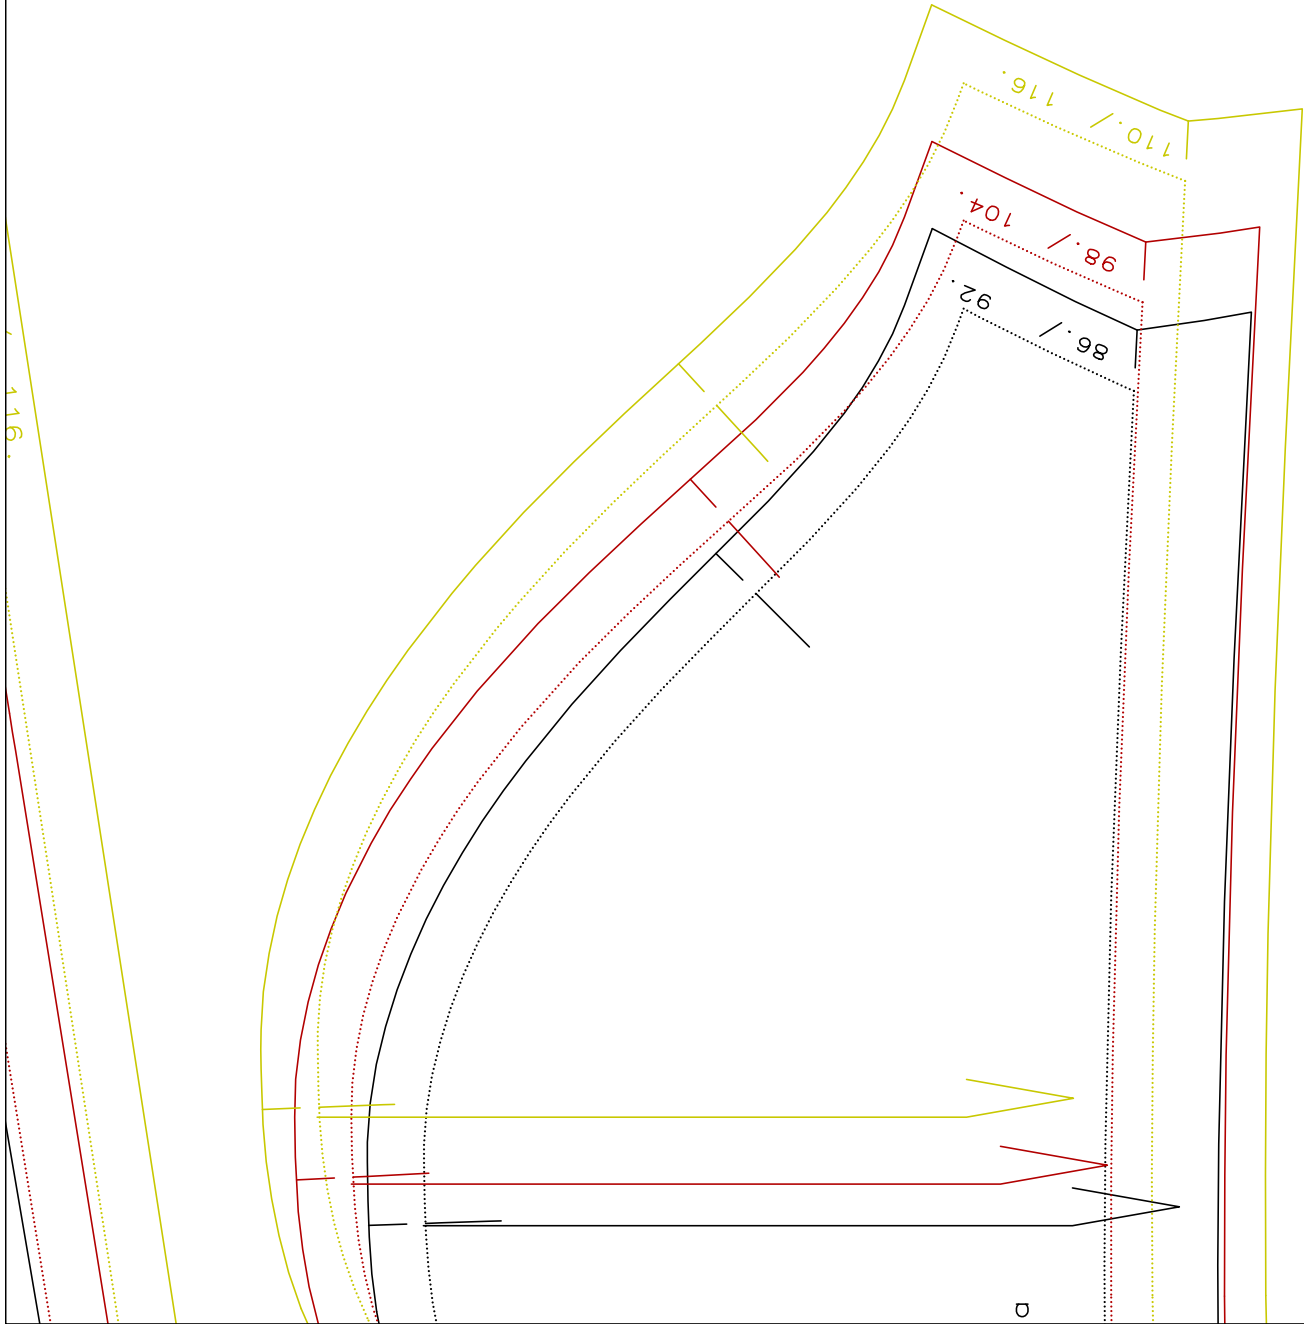

chen

86. / 92.

98. / 104.

110. / 116.

Stoffbruch Fadenlauf

Kleid Dana  
1x Halsbündel

110. /  
98. / 104.  
86. / 92.

Stoffbruch/Fadenlauf

Kleid Dana  
1x Vorderteil oben

92.

86. /

98. / 104.

110. / 116.

Kleid Dan  
1P Ärmel I

Zur eigenen Sicherheit:  
Kontrollfenster nachmessen!

Seitenlänge 10 cm  
4 inches

Größe 86./ 92.

Größe 98./ 104.

Größe 110./ 116.

Kleid Dana  
2x Rock

Kleid Dana  
1x Rückenteil oben

Stoffbruch/Fadenlauf

110./ 116.

98./ 104.