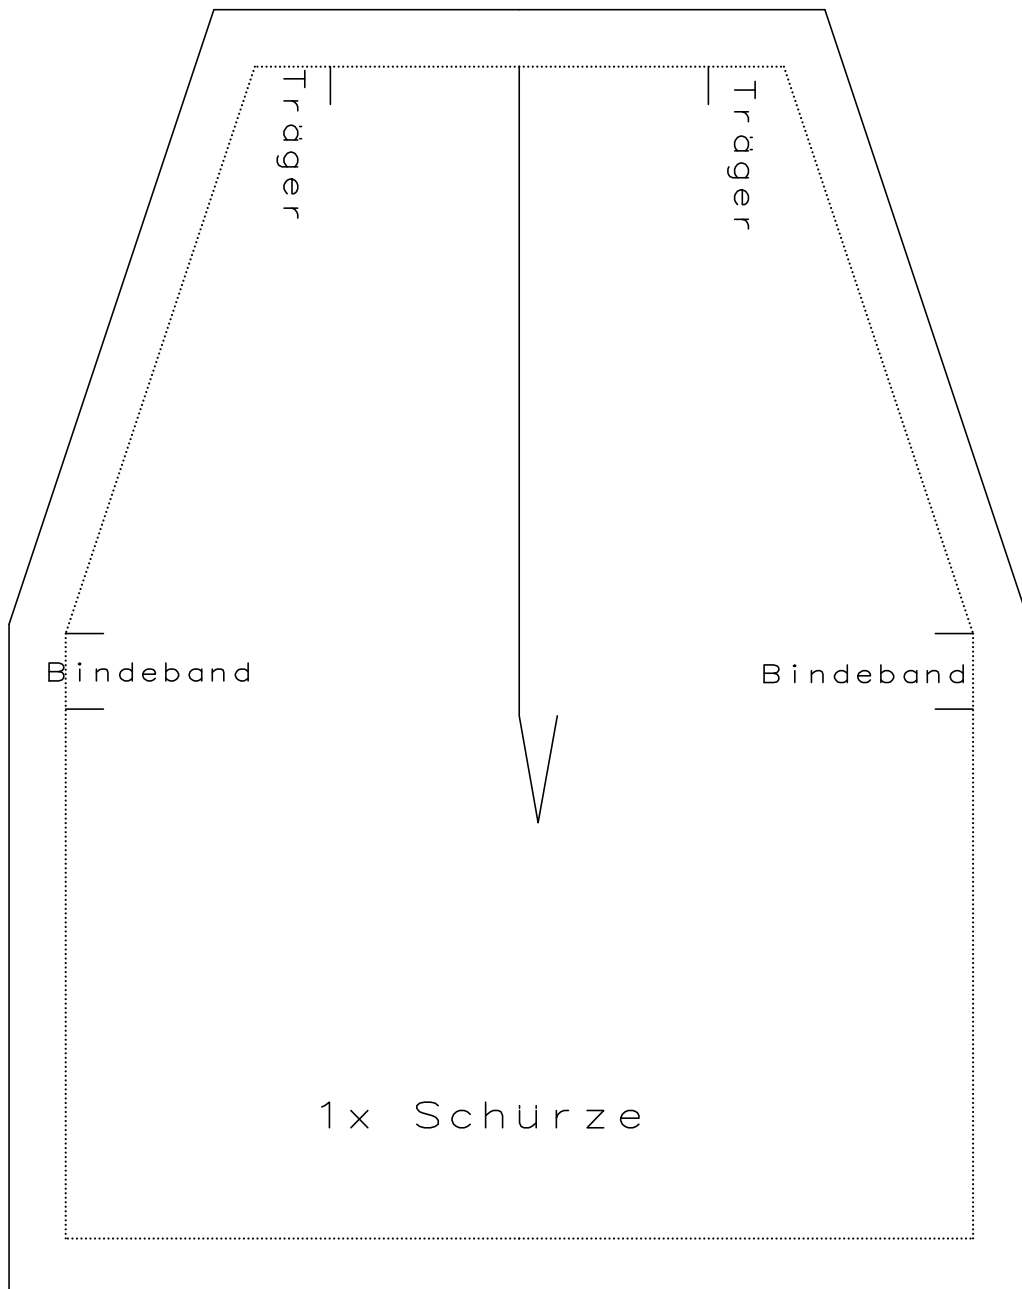

2x Wichtelkleid unten

C. PAULI
NATURE

Design: Katja von Lipinski

Zur eigenen
Sicherheit:
Kontrollfenster
nachmessen!

Seitenlänge 5 cm
2 inches

C. PAULI
NATURE

Design: Katja von Lipinski

2x Wichtelmütze