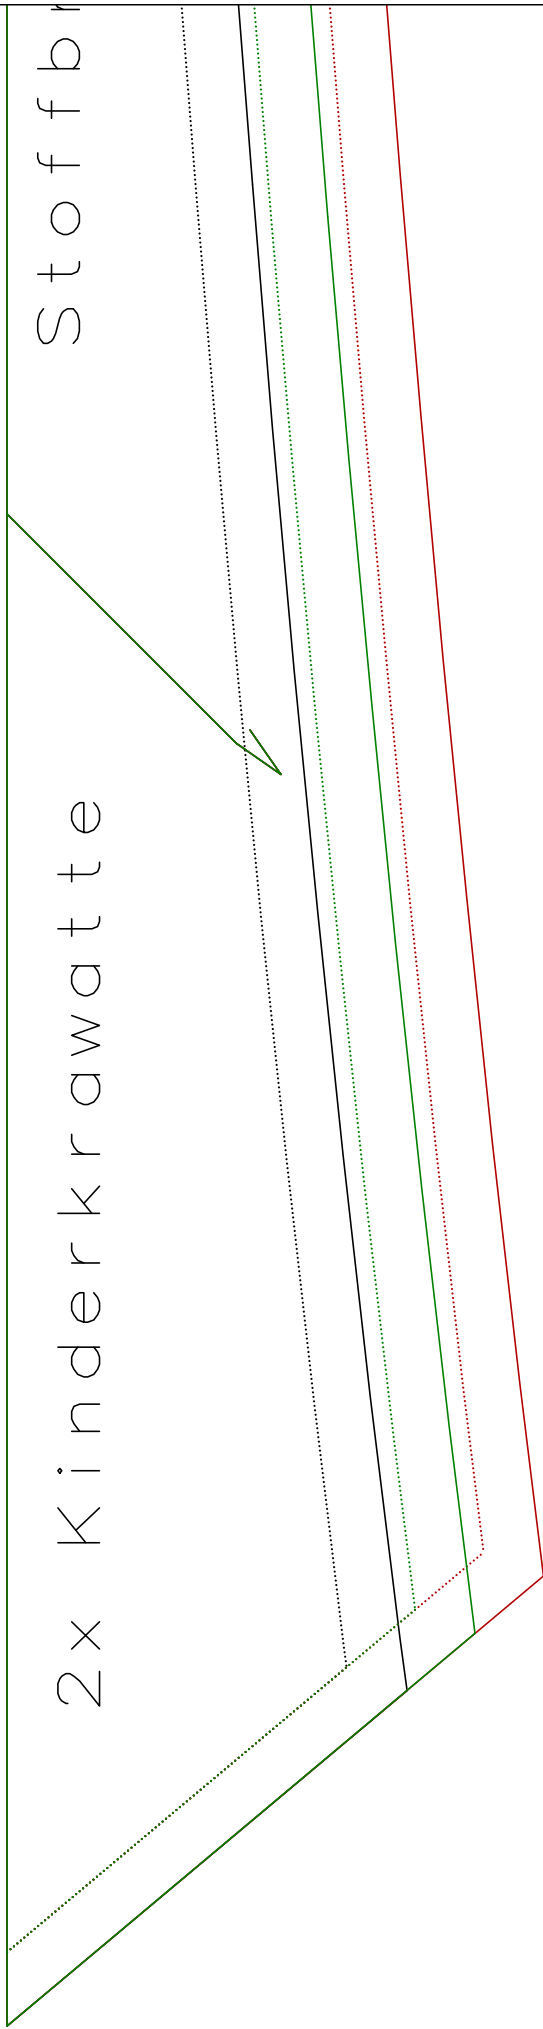

Stoffbr

2x Kinderkr awatte

—
C. PAULI
— NATURE —

Design: Katja von Lipinski

_K0116_0

_K068_0

uch

Zur eigenen Sicherheit:
Kontrollfenster nachmessen!

Seitenlänge 10 cm
4 inches

__K068_0

_K0116_0

_K0152_0

Design: Katja von Lipinski

C. PAULI
NATURE

Design: Katja von Lipinski