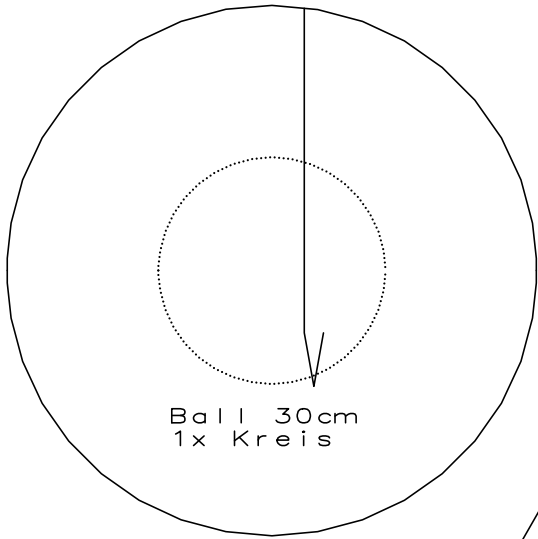

Ball 30cm
6x Teilstück

jede Farbe 1x

Ball 30cm
1x Kreis

Ball 30cm
Nähschablone

Zur eigenen
Sicherheit:
Kontrollfenster
nachmessen!

Seitenlänge 5 cm
2 inches