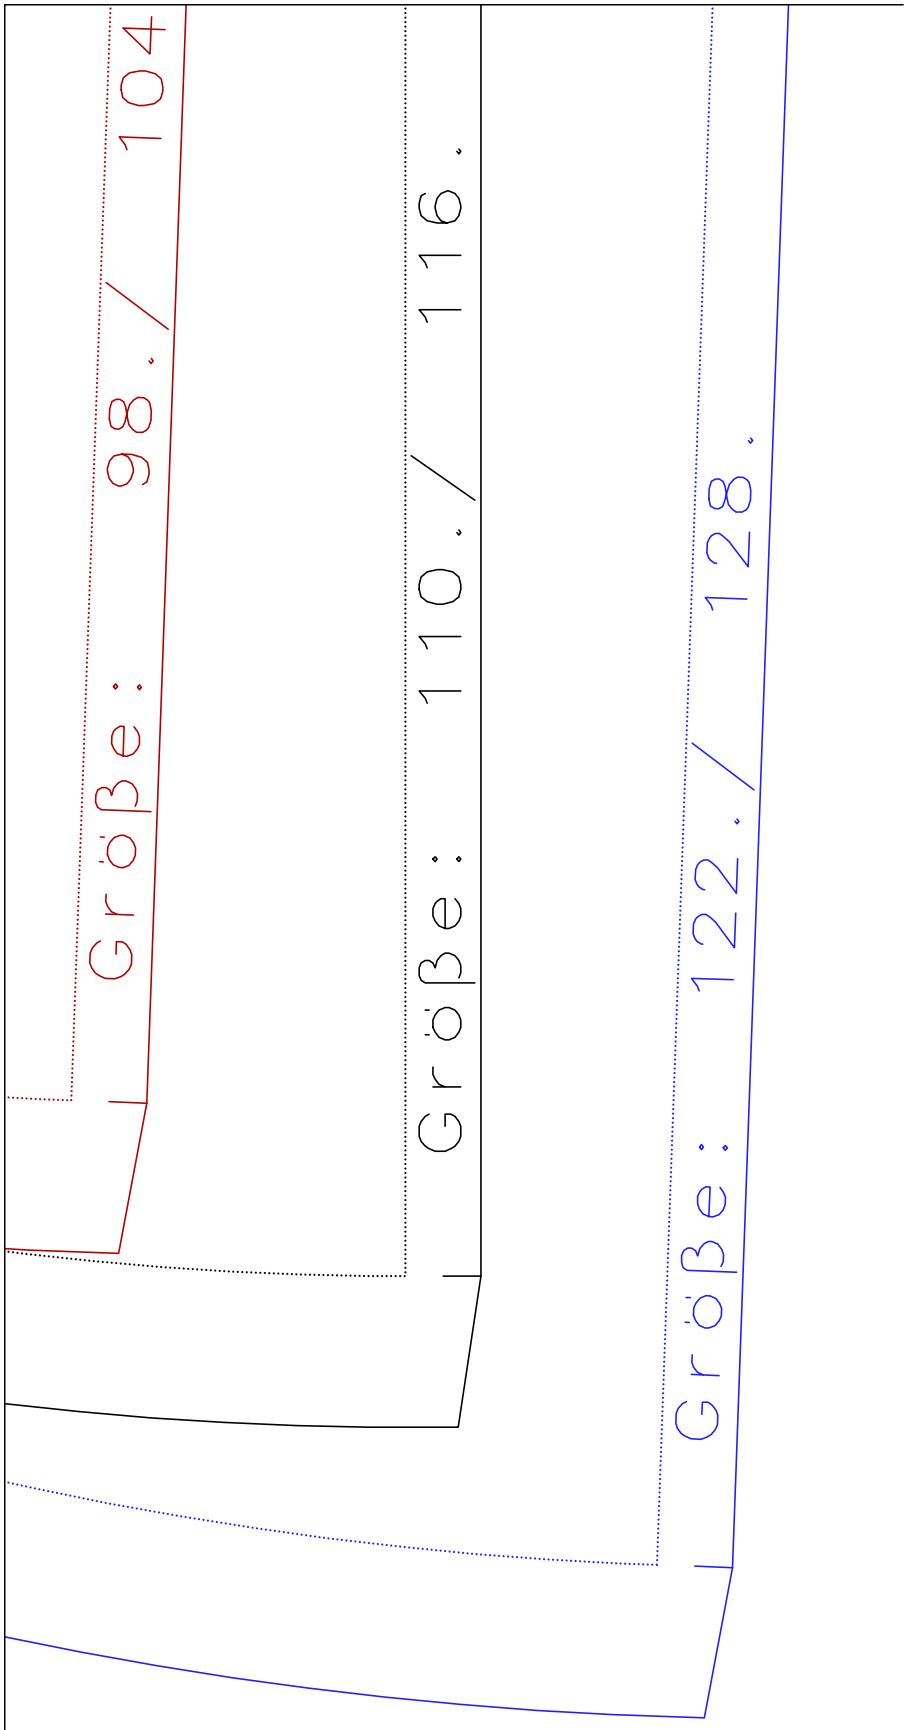

Größe: 86.

Stoffbruch Fader

(B,03): N Tullrock Futter.mdl (..\c pa