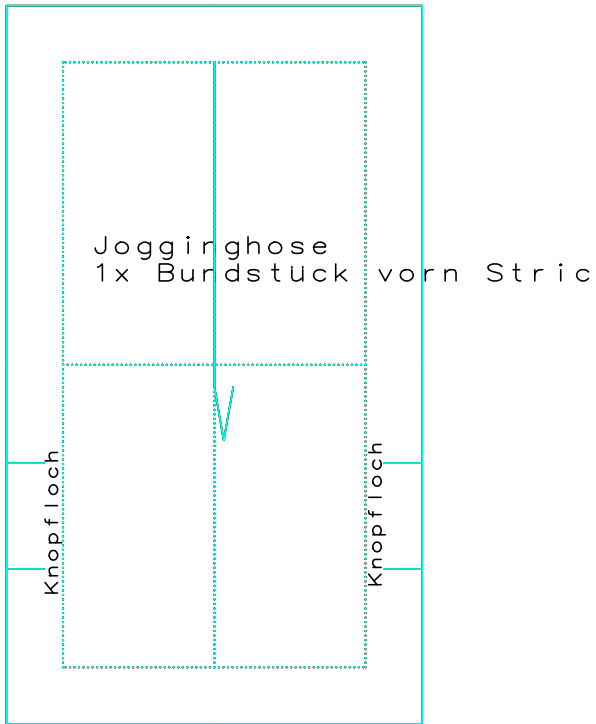

Größe: 1

Größe: 1

Größe: 1

Größe: 1

10 . / 116 .

22 . / 128 .

34 . / 140 .

46 . / 152 .

Tasche nur rech

Jogginghose
1 Paar Hint

(C,03): Jogginghose.mdl (..\c pauli\)

Jogginghose
1 Paar Vorderhose

(C,04): Jogginghose.mdl (..\c pauli\)

Größe: 146. / 152. Kordellänge= 110. cm	Größe: 134. / 140. Kordellänge= 105. cm	Größe: 122. / 128. Kordellänge= 100. cm	Größe: 110. / 116. Kordellänge= 100. cm
--	--	--	--

Zur eigenen Sicherheit:
Kontrollfenster nachmessen!

Seitenlänge 10 cm
4 inches

Größe: 110./ 116.

Größe: 122./ 128.

Größe: 134./ 140.

Größe: 146./ 152.

Saum Strick

Größe: 110./ 116.

Größe: 122./ 128.

Größe: 134./ 140.

Größe: 146./ 152.