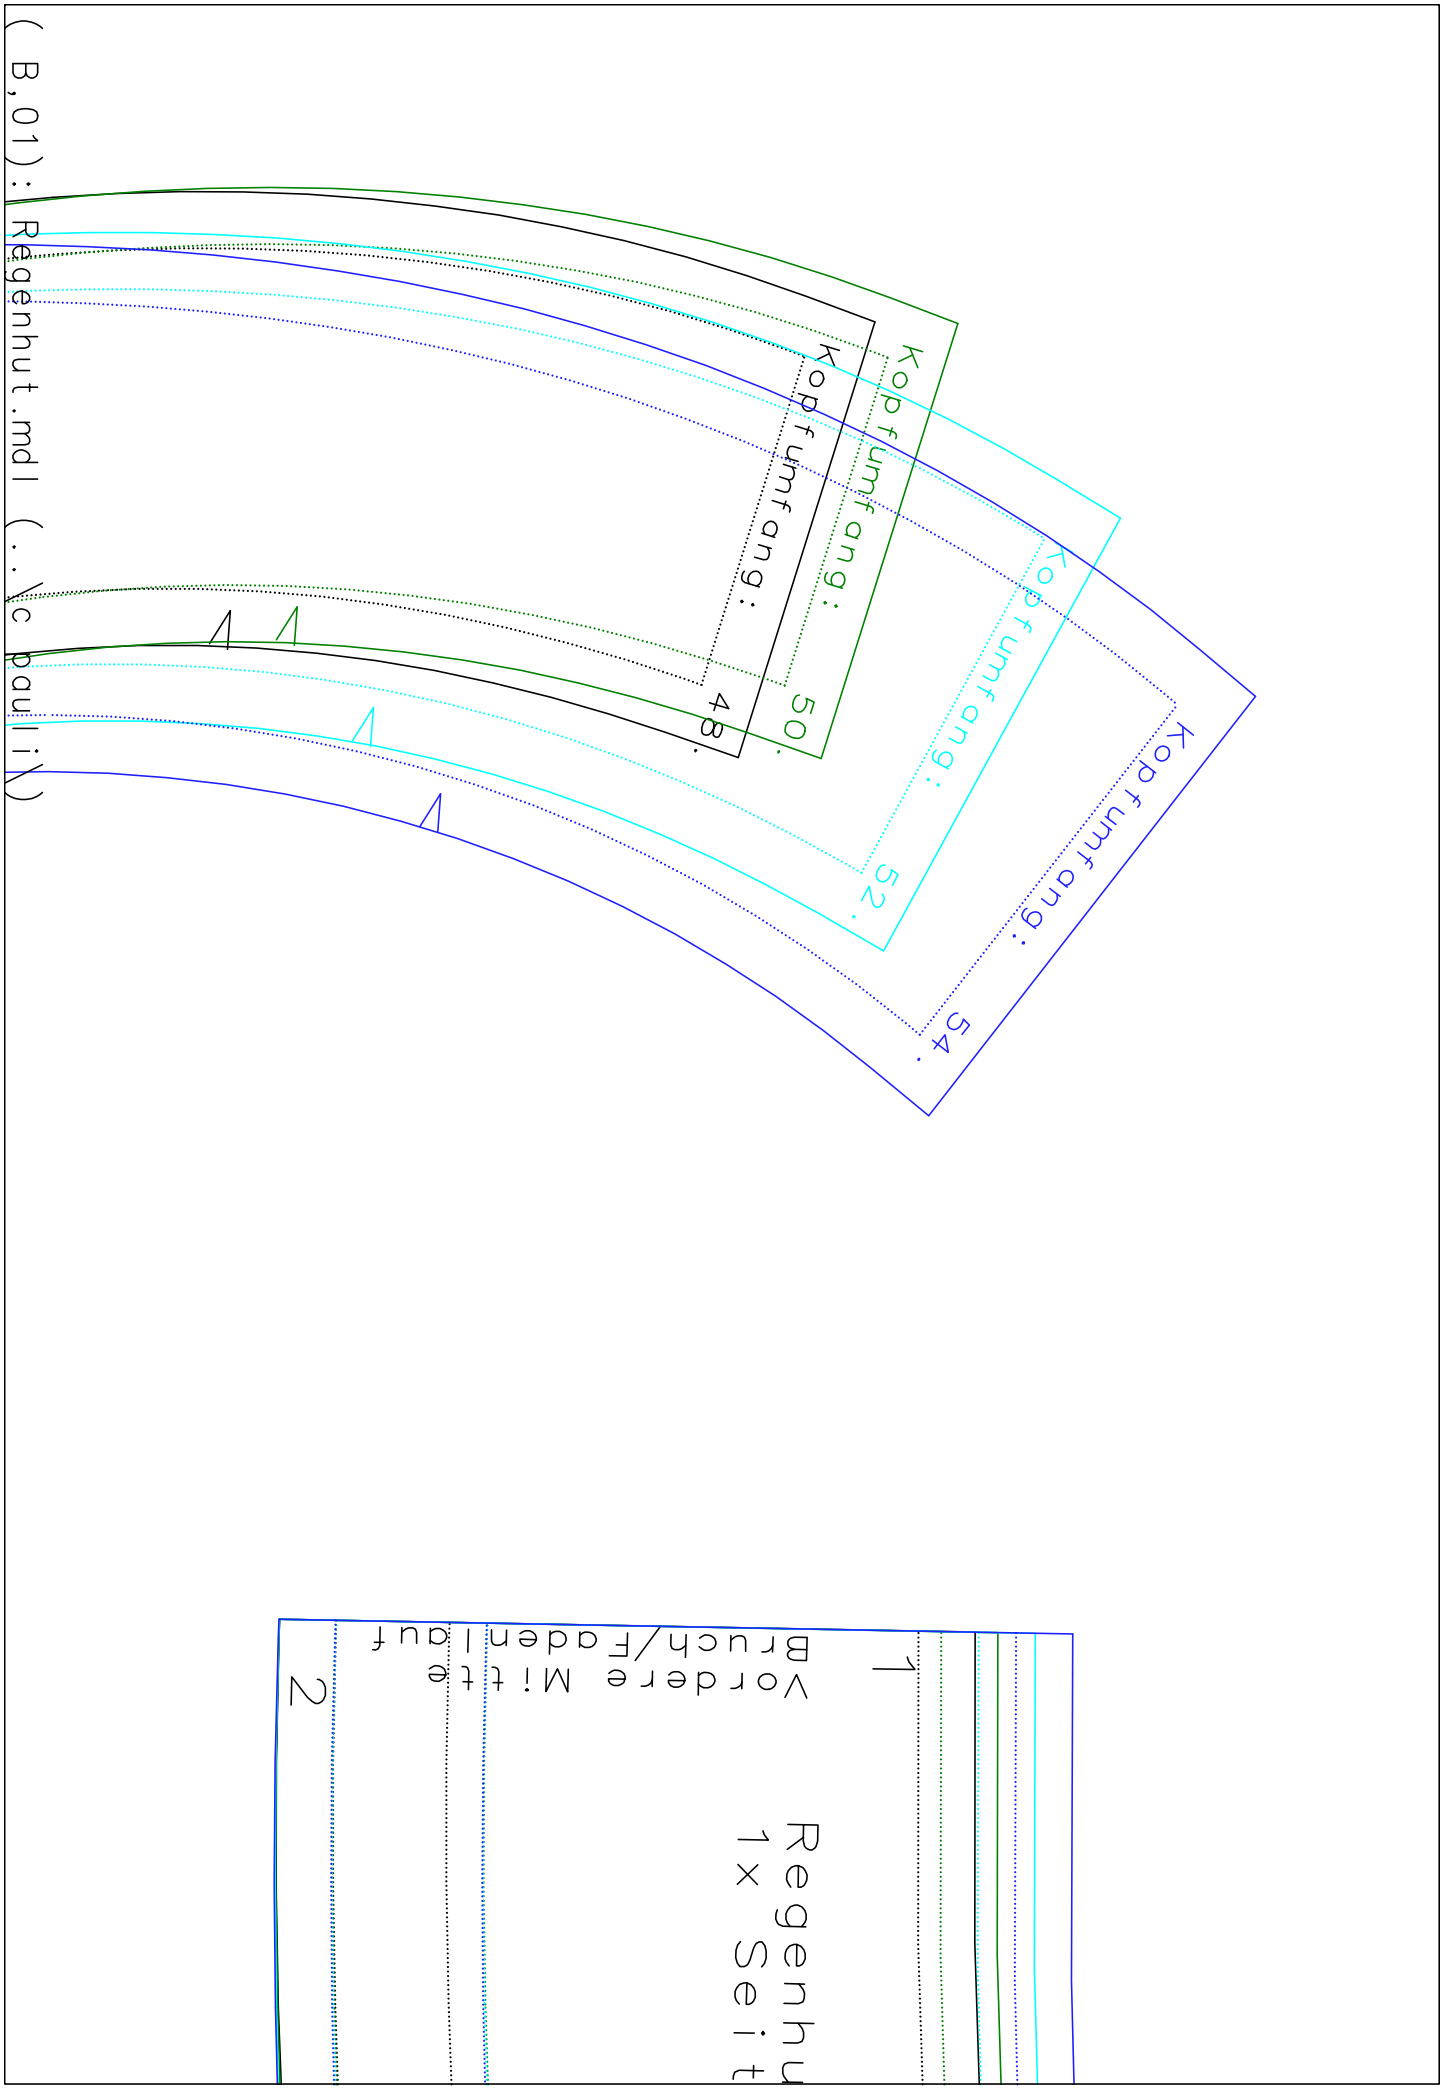

Zur eigenen Sicherheit:
Kontrollfenster nachmessen!
Seitenlänge 10 cm
4 inches

Kopfumfang:	48.
Kopfumfang:	50.
Kopfumfang:	52.
Kopfumfang:	54.

Regenhut
2+ Krämpfe

Vordere Mittellinie
Bruch/Fadenlauf

2

(A,01): Regenhut.mdl (..\c pauli\)

(A,02) : Regenhut.mdl (..\c paull\)

(B, 01) : Regenhut.mdl (.. \c paullix)

entteil

Hier auf der Innenseite
ein Bindeband anbringen

Stapplinie

Ose

Kopfumfang: 48.

Kopfumfang: 50.

Kopfumfang: 52.

Kopfumfang: 54.

(B,02) : Regenhut.mdl (..\c pauli\)