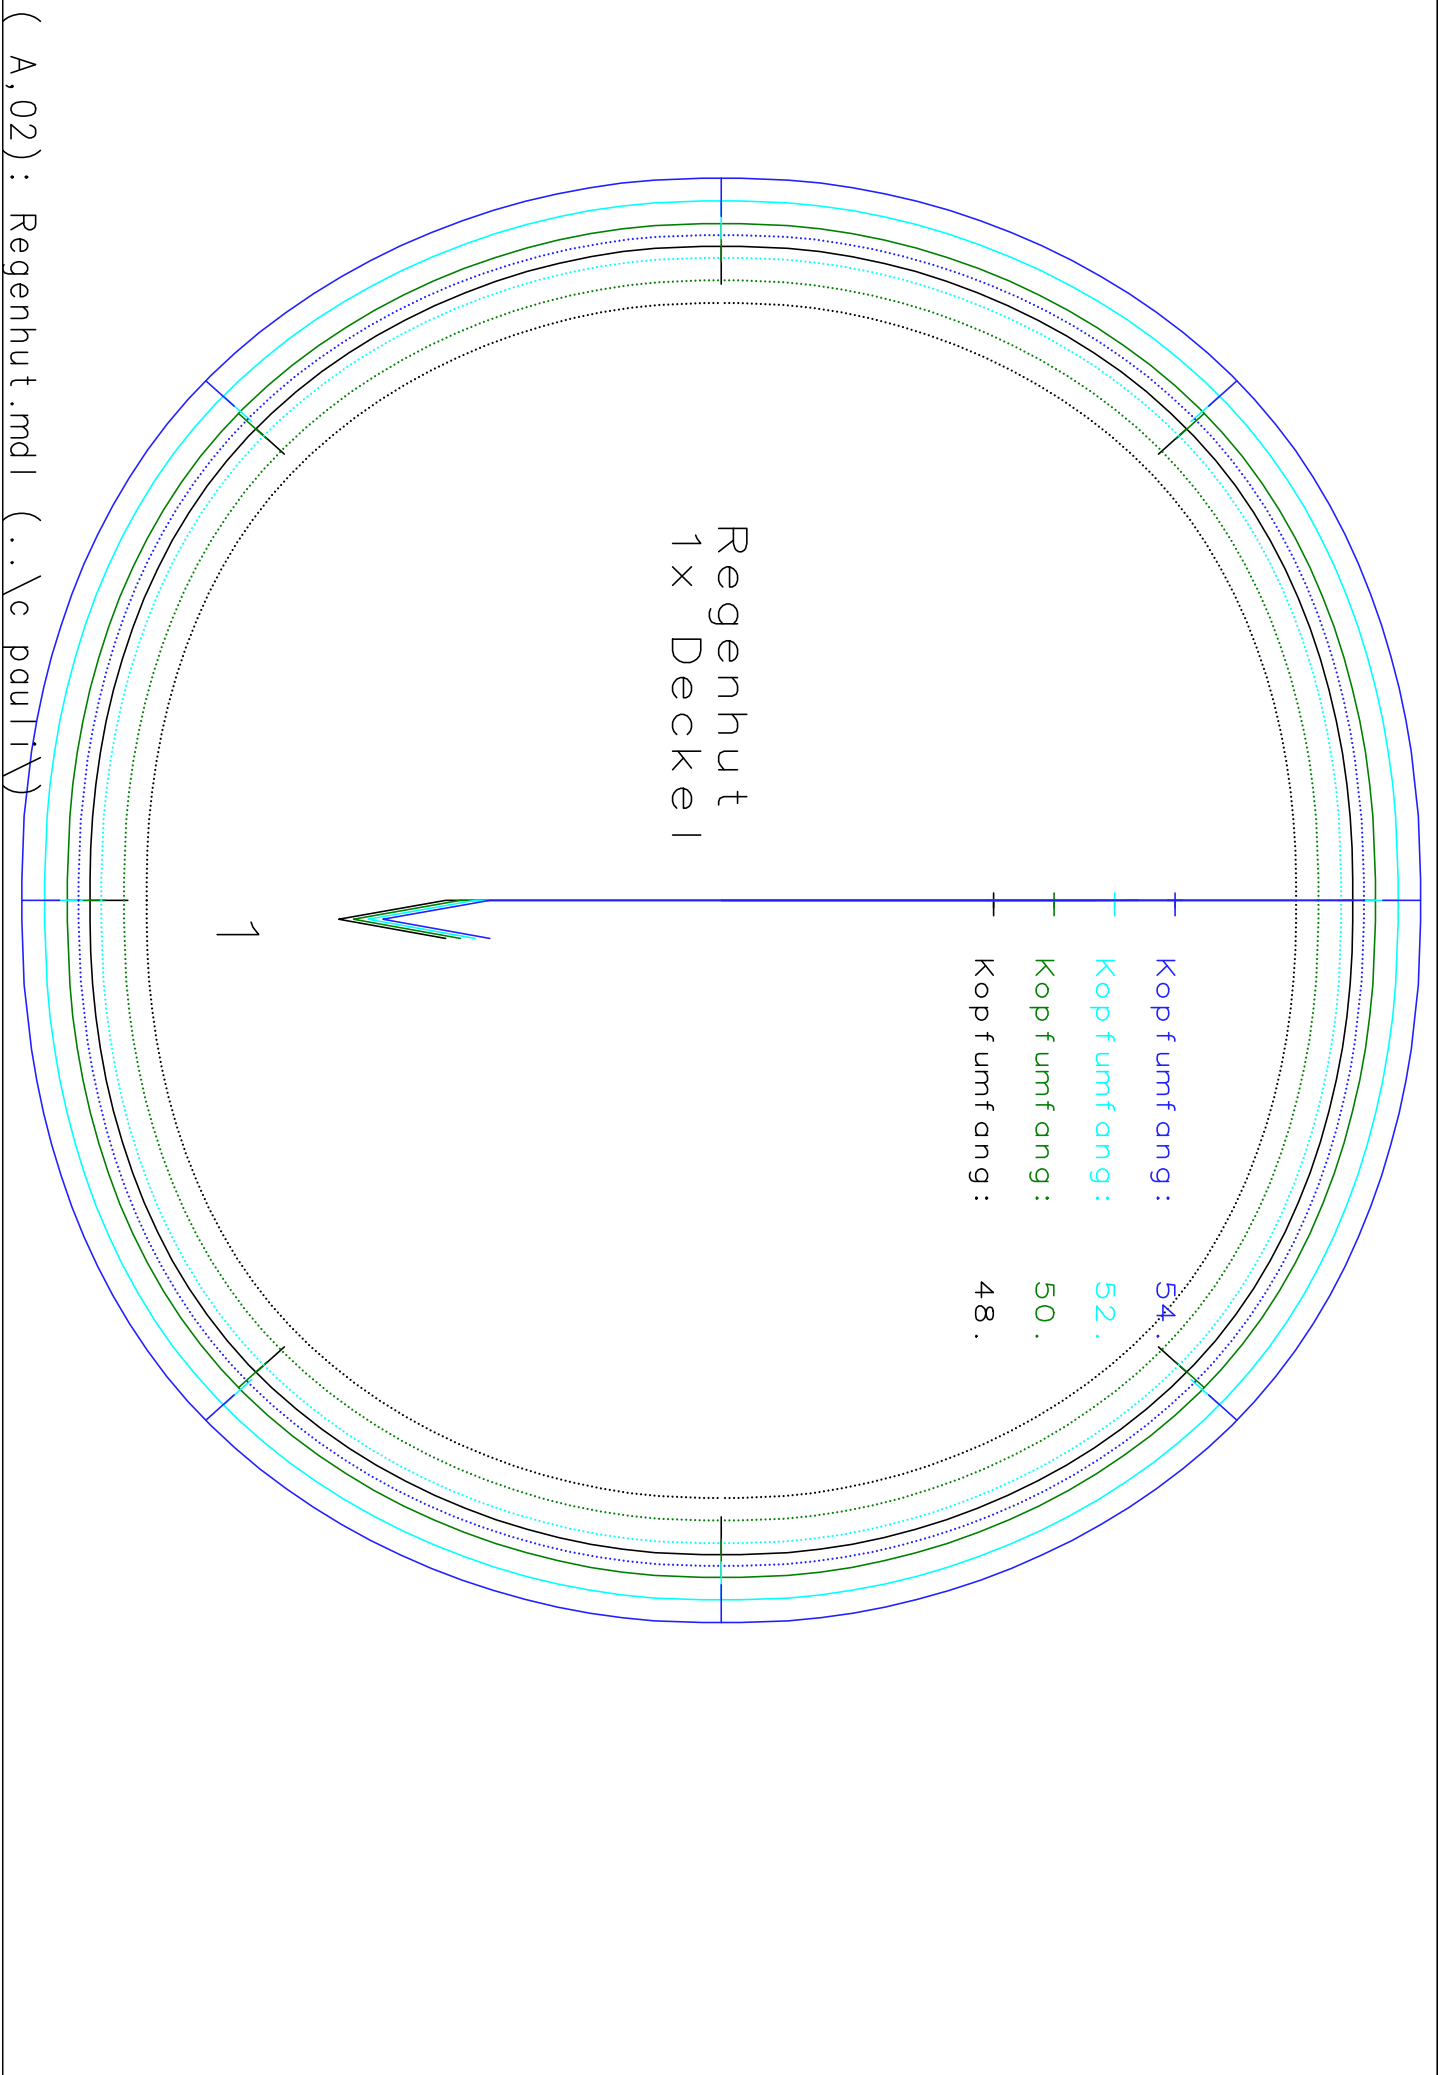

Zur eigenen Sicherheit:
Kontrollfenster nachmessen!
Seitenlänge 10 cm
4 inches

Kopfumfang:	48.
Kopfumfang:	50.
Kopfumfang:	52.
Kopfumfang:	54.

Regenhut
2+ Krämpfe

Vordere Mittellinie
Bruch/Fadenlauf

2

(A,01): Regenhut.mdl (..\c pauli\)

(A,02) : Regenhut.mdl (..\c paull\)

(B, 01) : Regenhut.mdl (.. \c paullix)

entteil

Hier auf der Innenseite
ein Bindeband anbringen

Stapplinie

Ose

Kopfumfang: 48.

Kopfumfang: 50.

Kopfumfang: 52.

Kopfumfang: 54.

(B,02) : Regenhut.mdl (..\c pauli\)