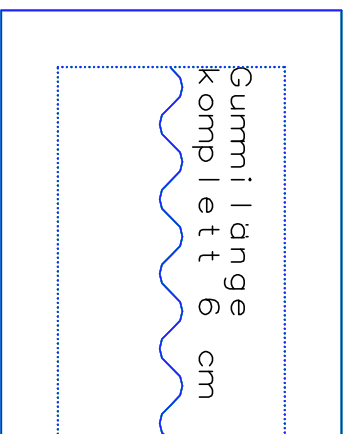

Seemannskappe  
1x Deckel

- Große: 50.
- Große: 52.
- Große: 54.
- Große: 56.

( A,01 ) : Seemannskappe.mdl ( ..\c pauli\ )

Seemannskappe  
2x Blende + Einlage

See  
1x

Gummilänge  
komplett 6 cm

mannskappe  
Seitenteil

Seemannskappe  
2x Steg

Schild

VM Stoffbruch  
Fadenlauf

( A,03 ) : Seemannskappe.mdl ( . . \c pauli \ )