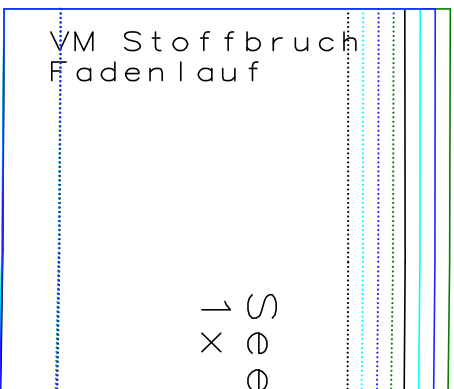

Seemannskappe  
1x Deckel

- Große: 50.
- Große: 52.
- Große: 54.
- Große: 56.

( A,01 ) : Seemannskappe.mdl ( ..\c pauli\ )

Seemannskappe  
2x Blende + Einlage

See  
1x

Gummilänge  
komplett 6 cm

mannskappe  
Seitenteil

Seemannskappe  
2x Steg

Schild

VM Stoffbruch  
Fadenlauf

( A,03 ) : Seemannskappe.mdl ( . . \c pauli \ )