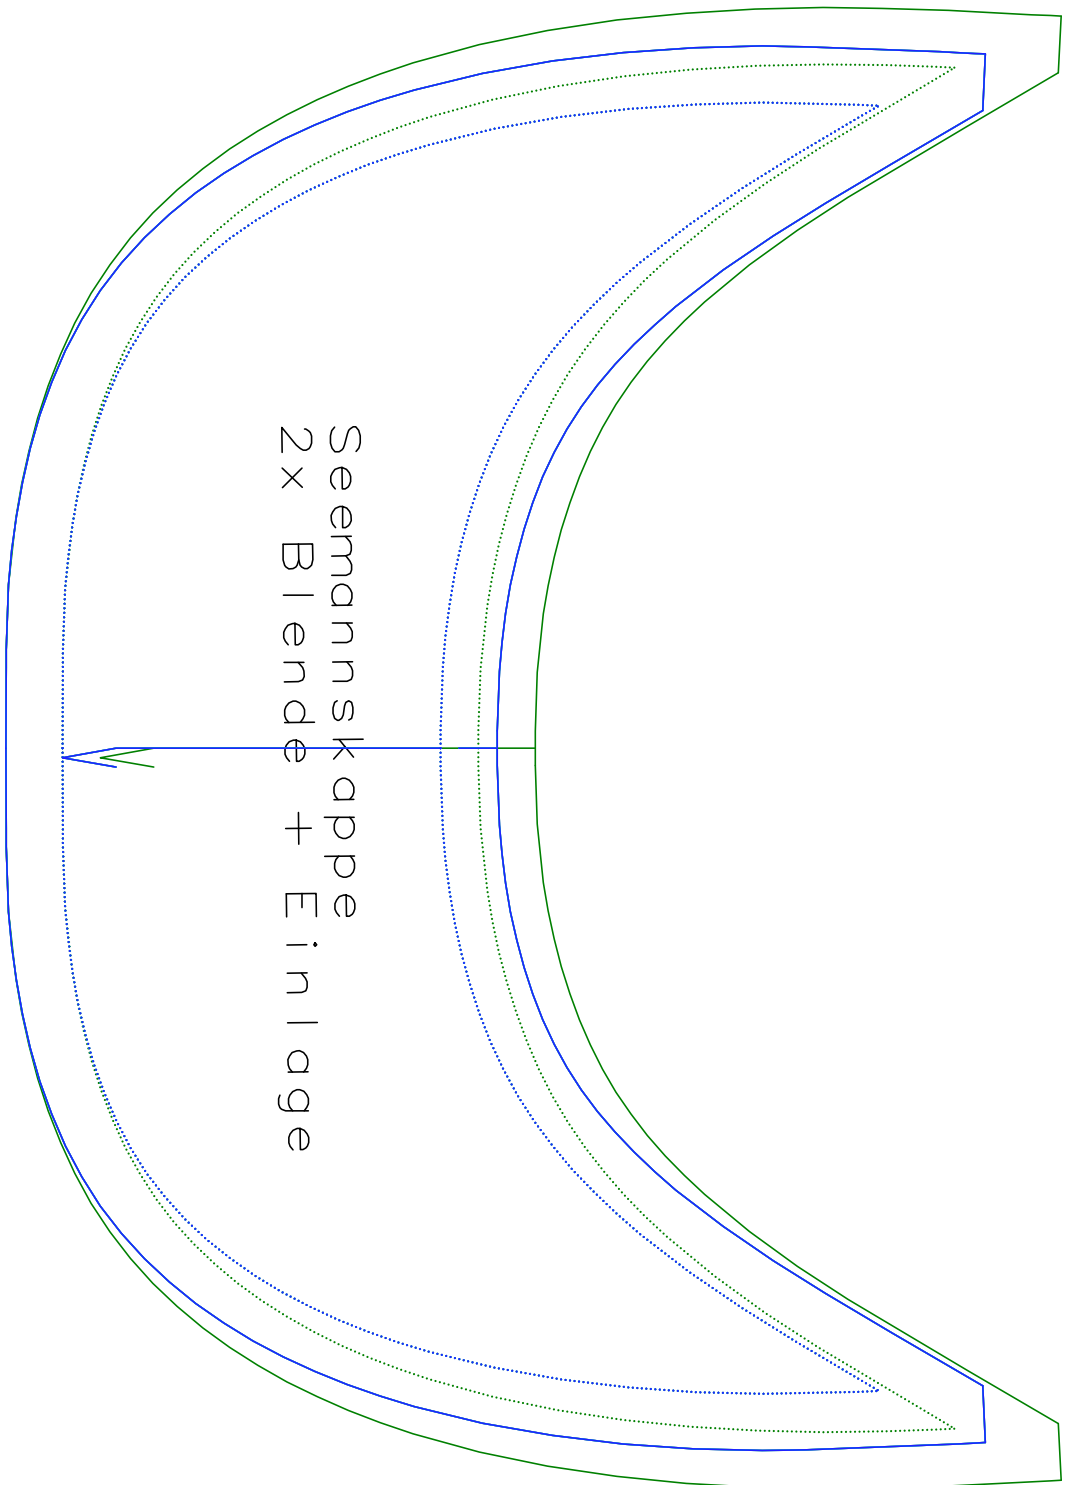

Seemannskappe  
1x Deckel

- Große: 50.
- Große: 52.
- Große: 54.
- Große: 56.

( A,01 ) : Seemannskappe.mdl ( ..\c pauli\ )

Seemannskappe  
2x Blende + Einlage

See  
1x

Gummilänge  
komplett 6 cm

mannskappe  
Seitenteil

Seemannskappe  
2x Steg

Schild

VM Stoffbruch  
Fadenlauf

( A,03 ) : Seemannskappe.mdl ( . . \c pauli \ )