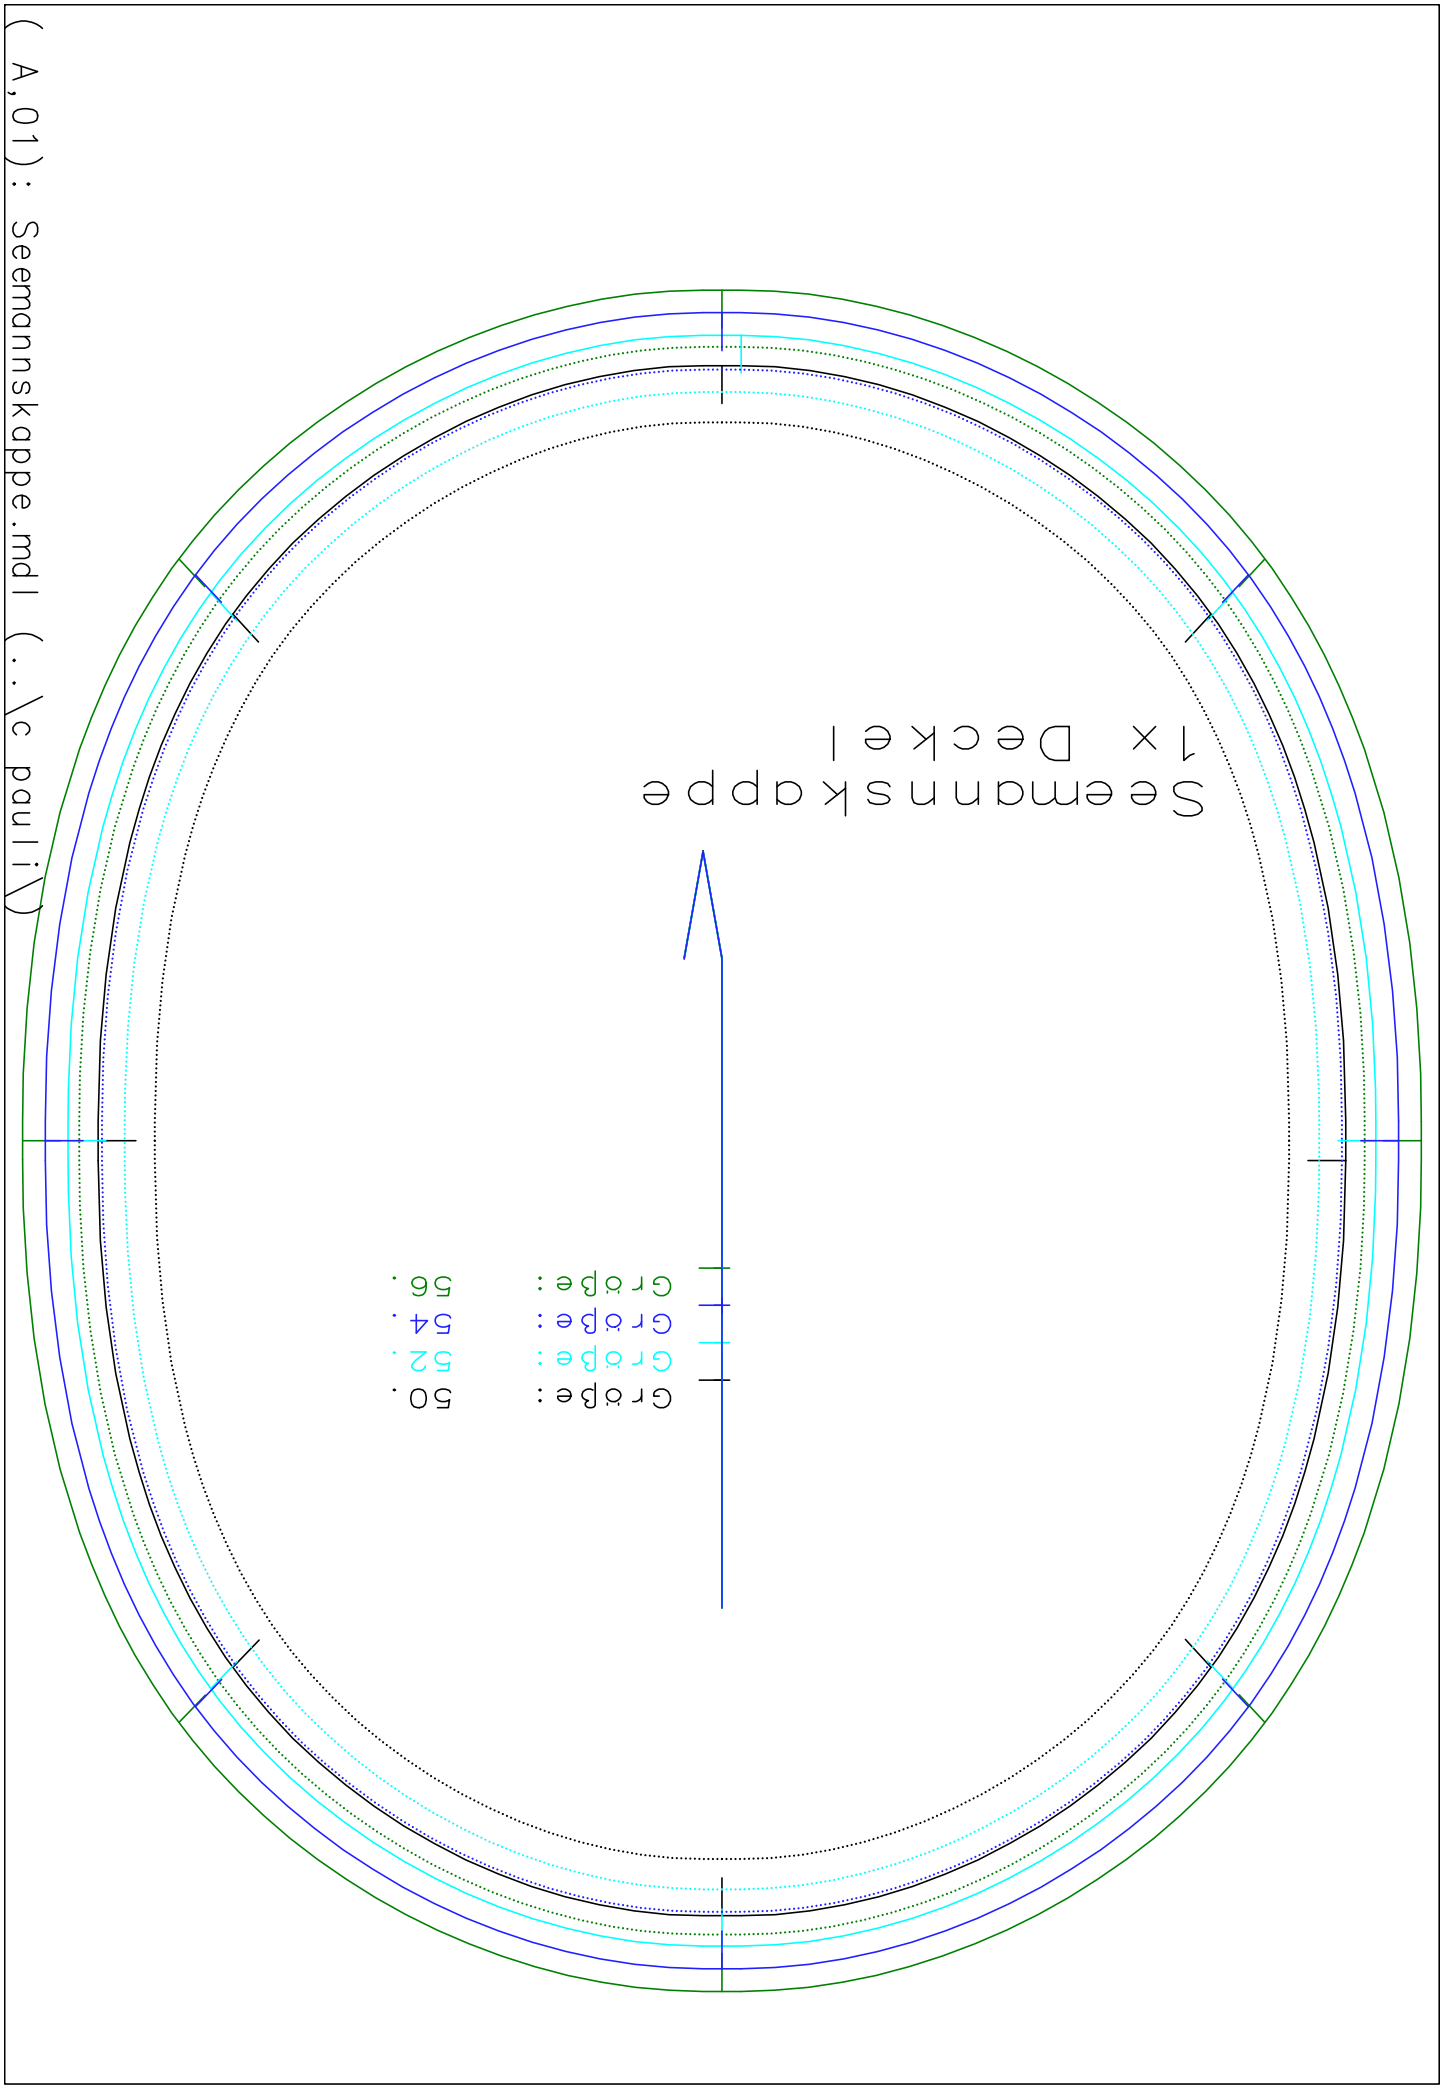

Seemannskappe  
1x Deckel

- Große: 50.
- Große: 52.
- Große: 54.
- Große: 56.

( A,01 ) : Seemannskappe.mdl ( ..\c pauli\ )

Seemannskappe  
2x Blende + Einlage

See  
1x

Gummilänge  
komplett 6 cm

mannskappe  
Seitenteil

Seemannskappe  
2x Steg

Schild

VM Stoffbruch  
Fadenlauf

( A,03 ) : Seemannskappe.mdl ( . . \c pauli \ )