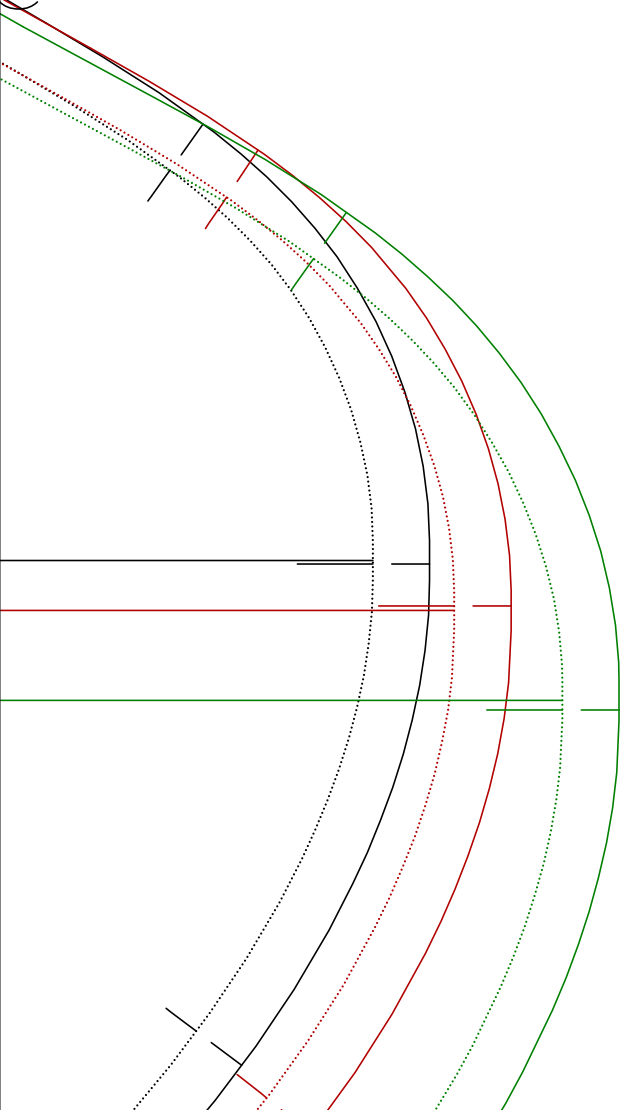

Sweatshirt Zebra
1x Vt

Größe: S

Größe: M

Größe: L

(A,01): Sweatshirt Zebra.mdl (..\c pauli\)

(A,02) : Sweatshirt Zebra.mdl (..\c pauli\)

(A,03): Sweatshirt Zebra.mdl (..\c pauli\)

Größe: L

Sweatshirt Zebra
1x Rf

Größe: M

Größe: S

(A,04): Sweatshirt Zebra.mdl (..\c pauli\)

Vordere Mitte Br

(B,01): Sweatshirt Zebra.mdl (..\c pauli\)

einhalte

einhalte

einhalte

Hinterere Mitte Bruc

(c,01): Sweatshirt Zebra.mdl (..\c pauli\)

uch

Zur eigenen Sicherheit:
Kontrollfenster nachmessen!
Seitenlänge 10 cm
4 inches

Größe: S

Größe: M

Größe: L

(D,02) : Sweatshirt Zebra.mdl (..\c pauli\)

(D, 03) : Sweatshirt Zebra.mdl (..\c pauli\)