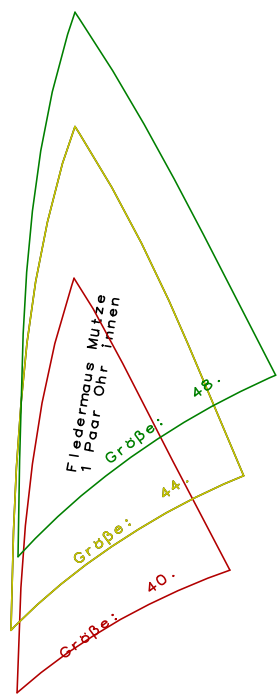

Zur eigenen Kontrollfens

Seitenlänge
4 inches

Größe:	
Größe:	
Größe:	

Sicherheit:
ter nachmessen!

10 cm

48.

44.

40.

Fledermaus Mütze
1x Mütze vorn

Größe: 48.

Größe: 44.

Größe: 40.

vordere Mitte Bruch Fadenlauf