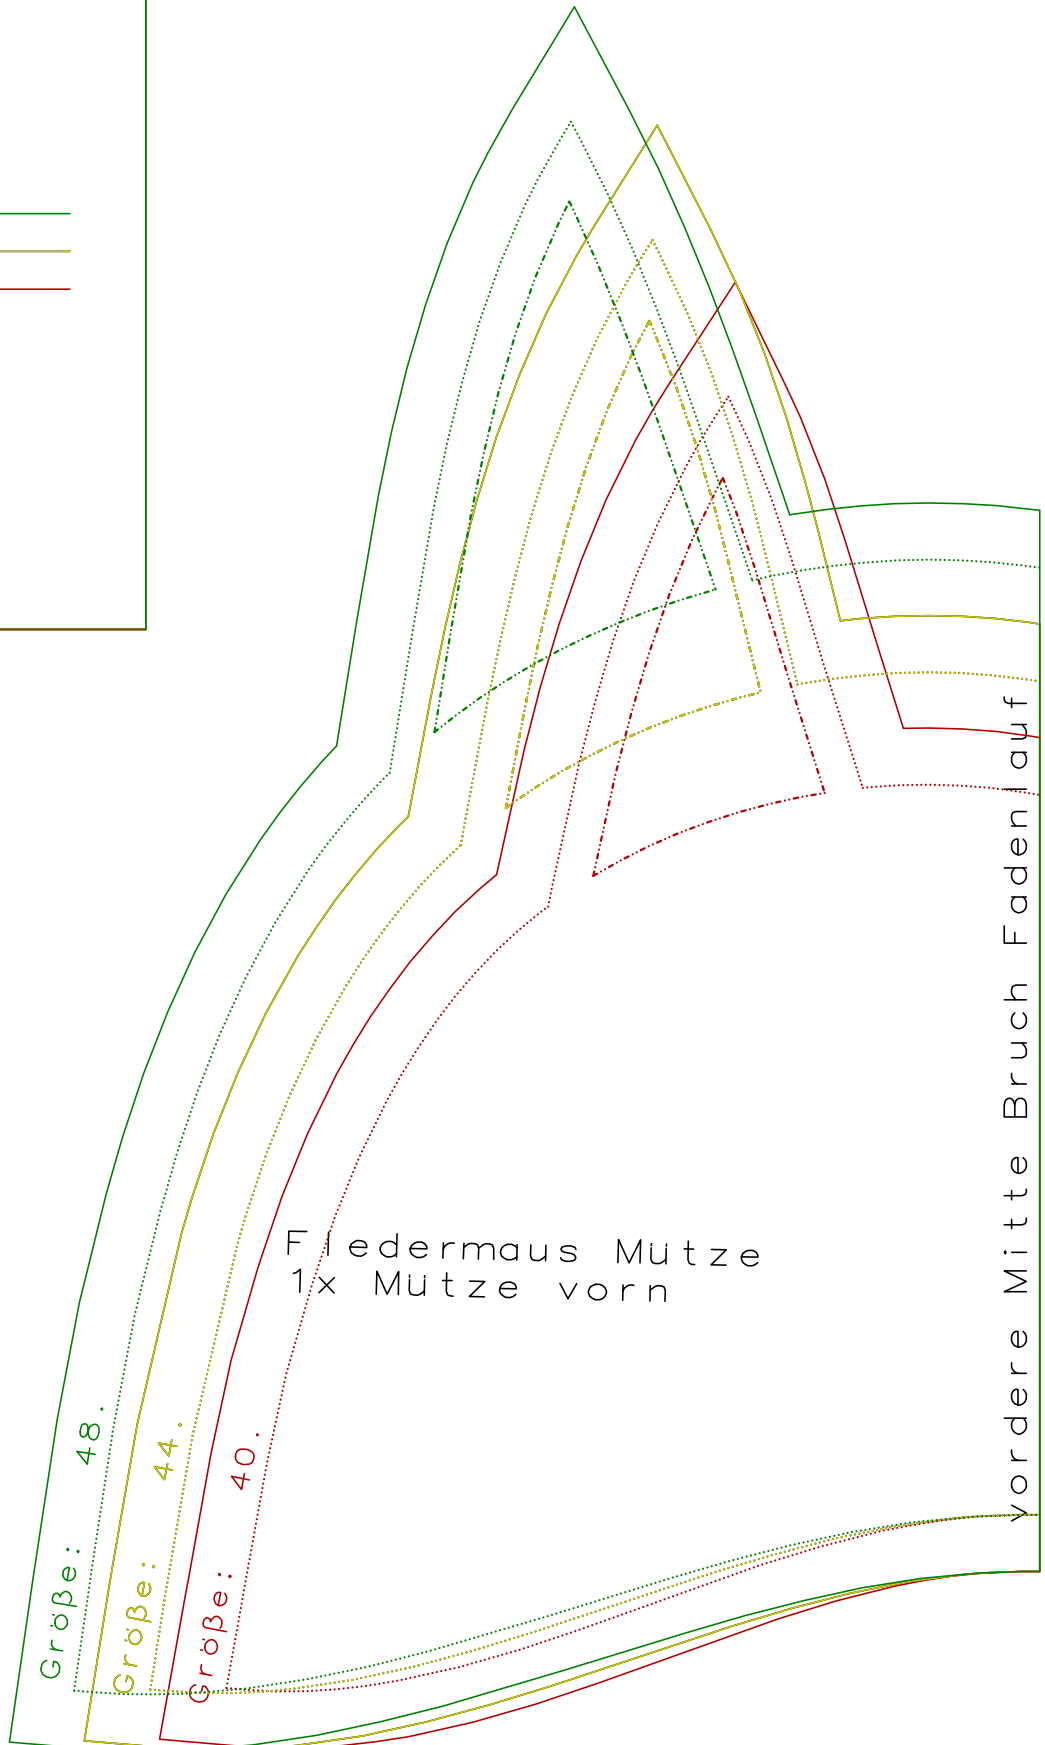

Zur eigenen Kontrollfens

Seitenlänge
4 inches

Größe:	
Größe:	
Größe:	

Sicherheit:
ter nachmessen!

10 cm

48.

44.

40.

Fledermaus Mütze
1x Mütze vorn

Größe: 48.

Größe: 44.

Größe: 40.

vordere Mitte Bruch Fadenlauf