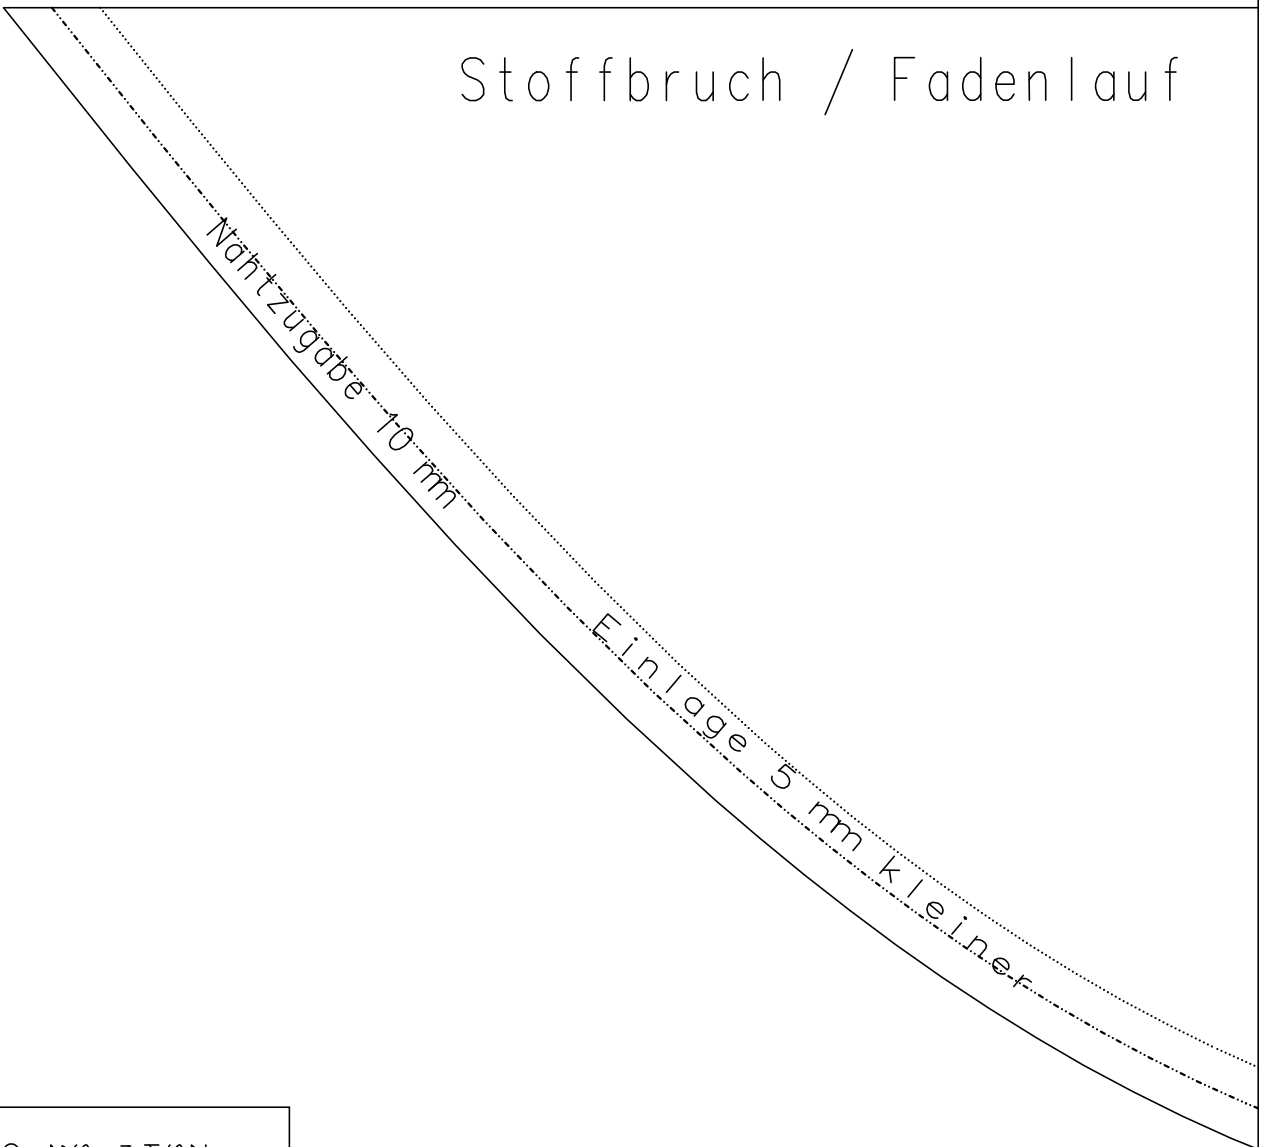

# Stoffbruch / Fadenlauf

Zur eigenen  
Sicherheit:  
Kontrollfenster  
nachmessen!  
Seitenlänge 5 cm  
2 inches  
Copyright  
c.pauli GmbH

Herz  
2x Herz 30

( B,01 ) : Herz.mdl ( ..\c pauli\ )