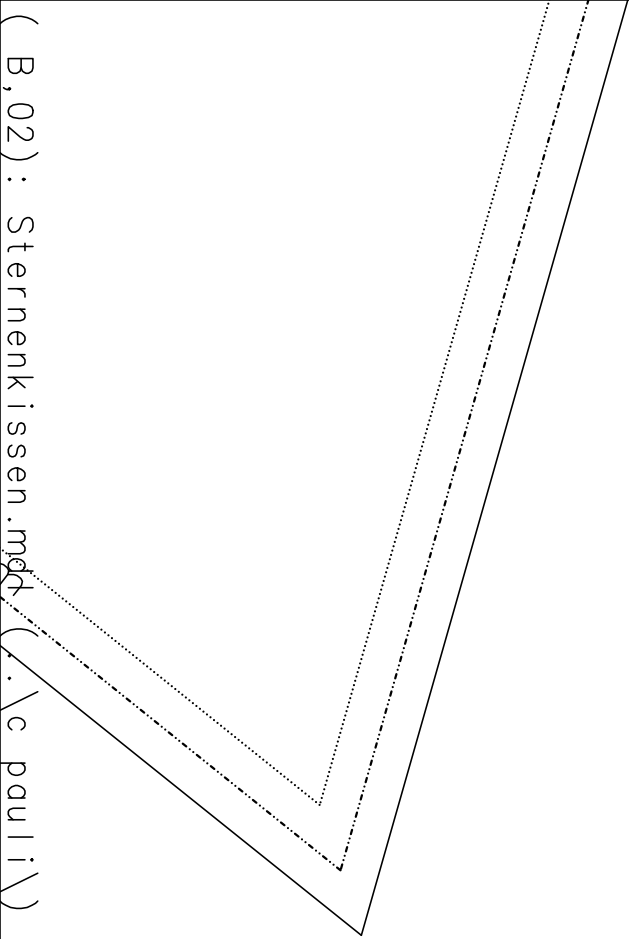

S t e r n e n k i s s e n
2 x S t e r n

A c h t u n g :
K a n t e n l ä n g e
u n t e r s c h i e d l i c h

Zur eigenen
Sicherheit:
Kontrollfenster
nachmessen!
Seitenlänge 5 cm
2 inches
Copyright
c.pauli GmbH

N a h t z u g a b e

(B,01) : Sternenkissen.mdl (..\c pauli\)

Fadenlauf

(B,02) : Sternenkissen.mch (. \c pauli \)