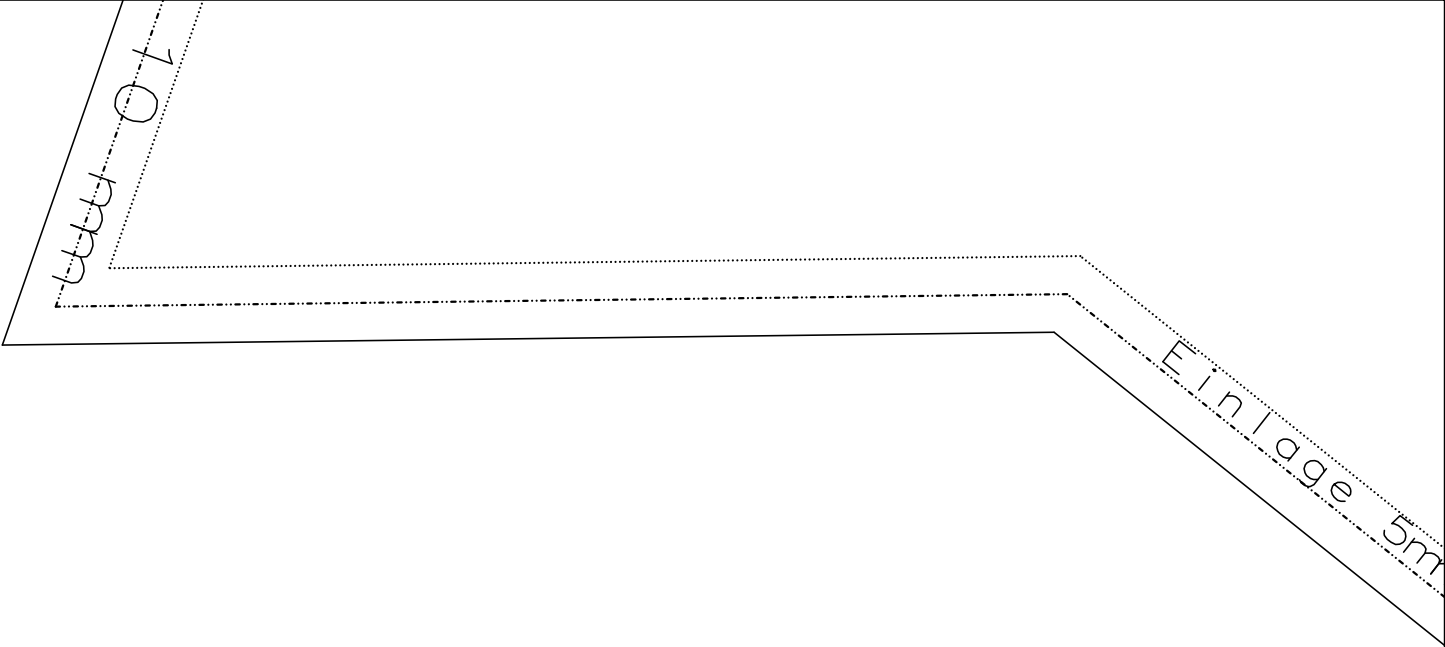

S t e r n e n k i s s e n
2 x S t e r n

A c h t u n g :
K a n t e n l ä n g e
u n t e r s c h i e d l i c h

Zur eigenen
Sicherheit:
Kontrollfenster
nachmessen!
Seitenlänge 5 cm
2 inches
Copyright
c.pauli GmbH

N a h t z u g a b e

(B,01) : Sternenkissen.mdl (..\c pauli\)

Fadenlauf

(B,02) : Sternenkissen.mch (. \c pauli \)