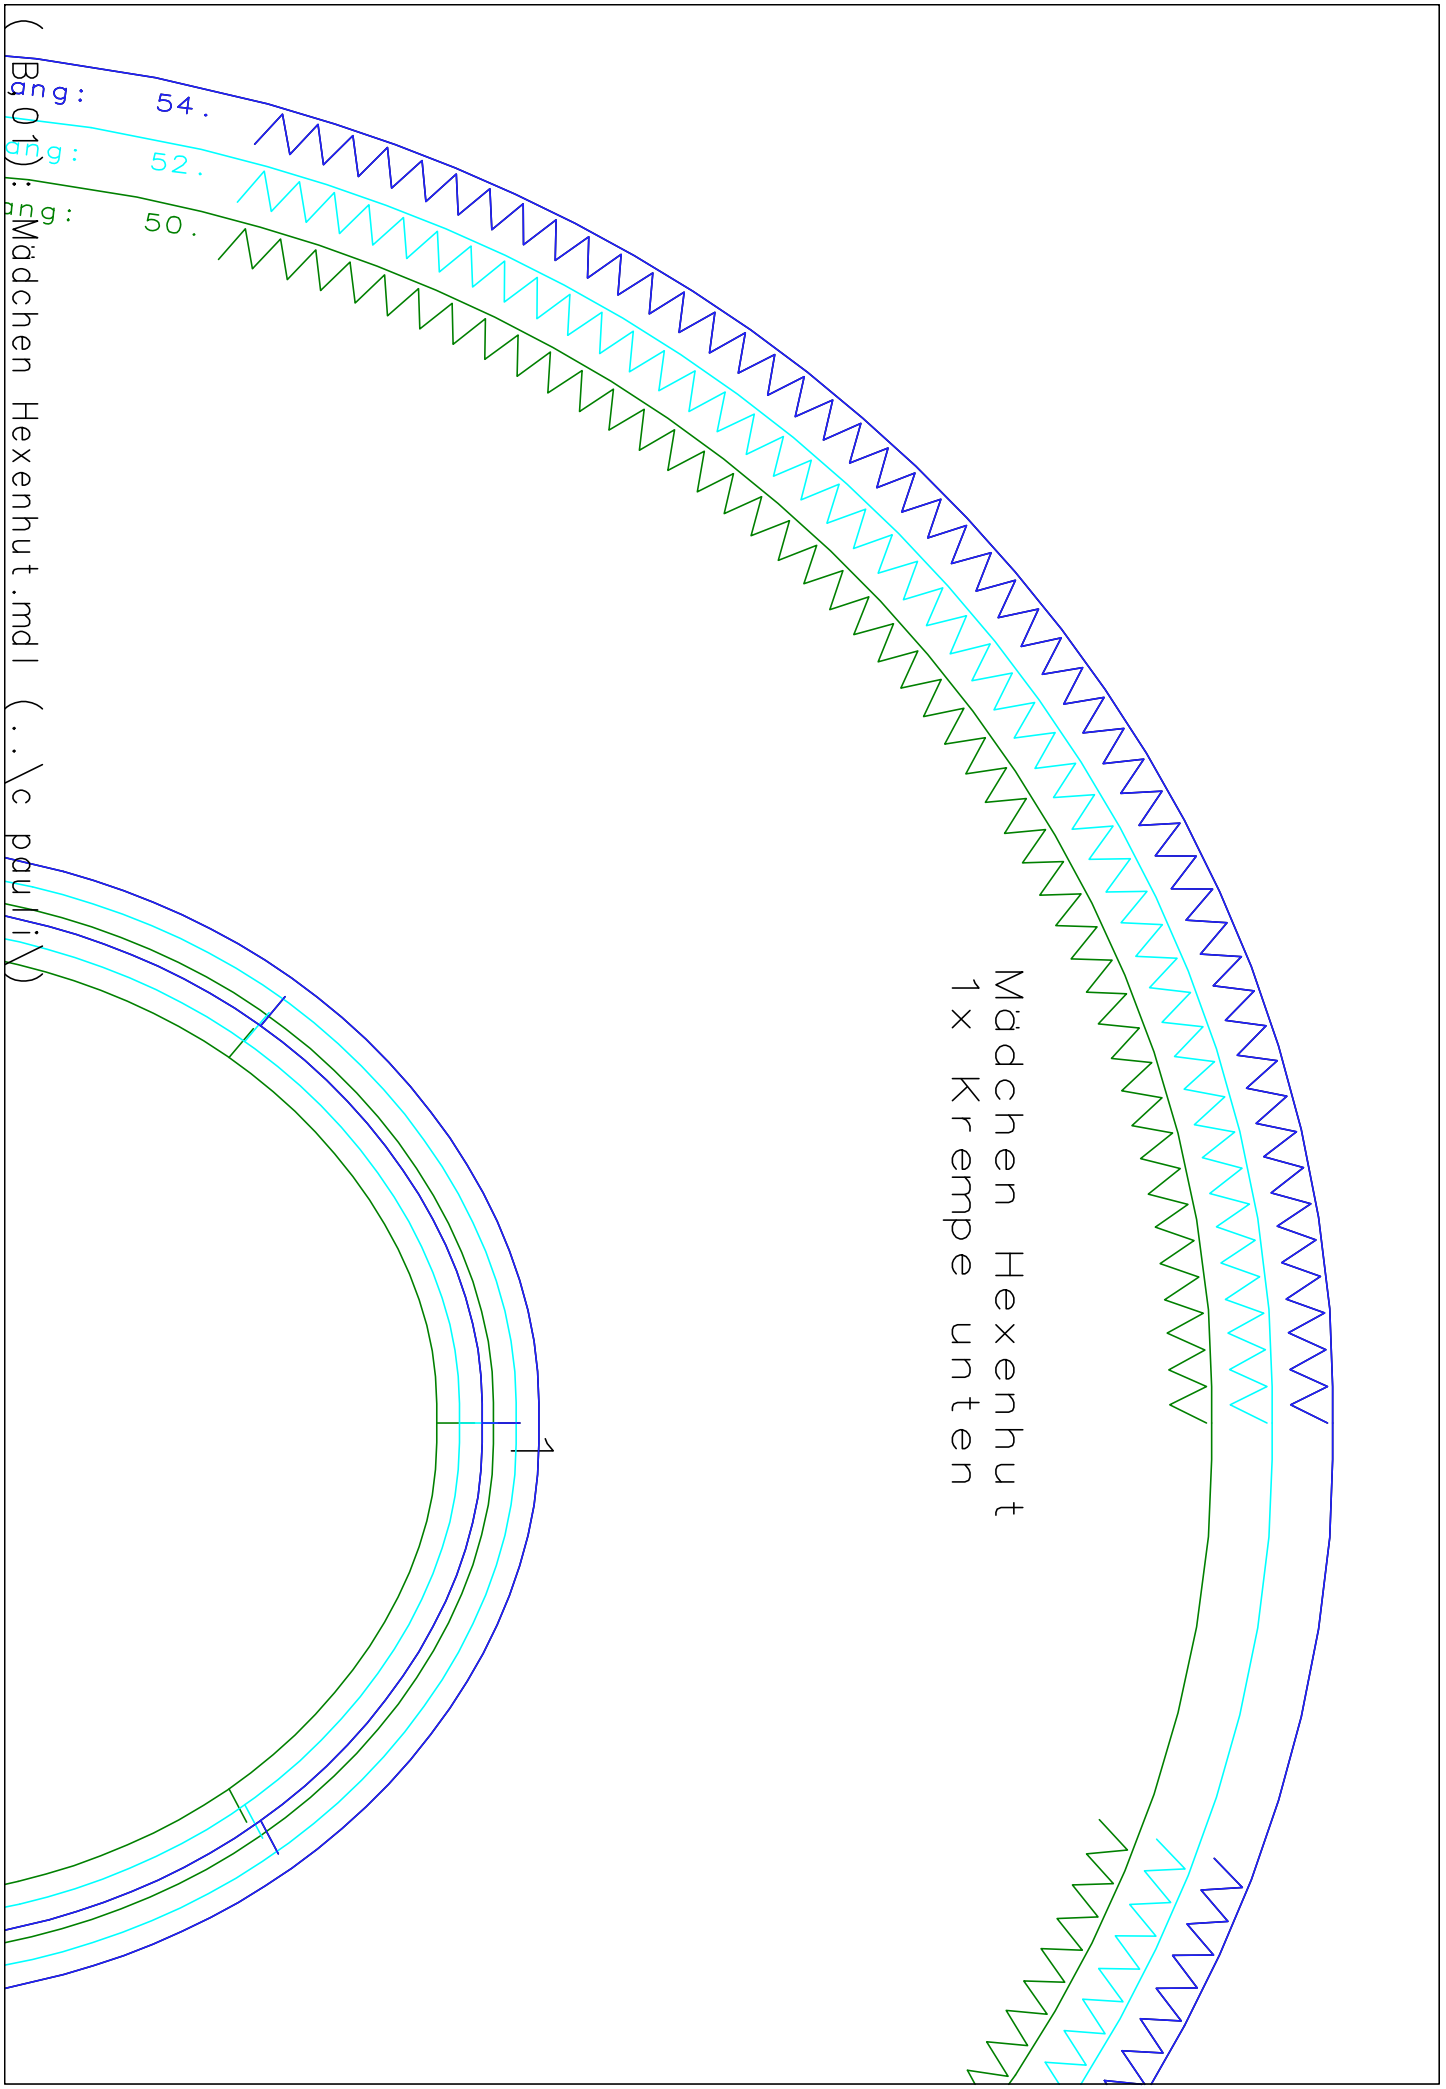

Kopfumf

Kopfumf

Kopfumf

Bruch

Diese Kante in F

Mädchen Hexenhut
2x Krempe oben

(A,01) : Mädchen Hexenhut.mdl (..\c pauli\)

Bruch

alten legen

(A, 02) : Mädchen Hexenhut.mdl (. . \c pauli \)

(A,03) : Mädchen Hexenhut.mdl (..\c pauli\)

Kopfumfang: 50.cm

Kopfumfang: 52.cm

Kopfumfang: 54.cm

(Bg 015) : Mädchen Hexenhut.mdl (..\c pauli\X)

54.
 52.
 50.

Mädchen Hexenhut
 1 x Krempen unten

1

Zur eigenen Sicherheit:
Kontrollfenster nachmessen!
Seitenlänge 10 cm
4 inches

Kopfumfang : 50 . cm

Kopfumfang : 52 . cm

Kopfumfang : 54 . cm

(B,02) : Mädchen Hexenhut .mdl (. . \c pauli)