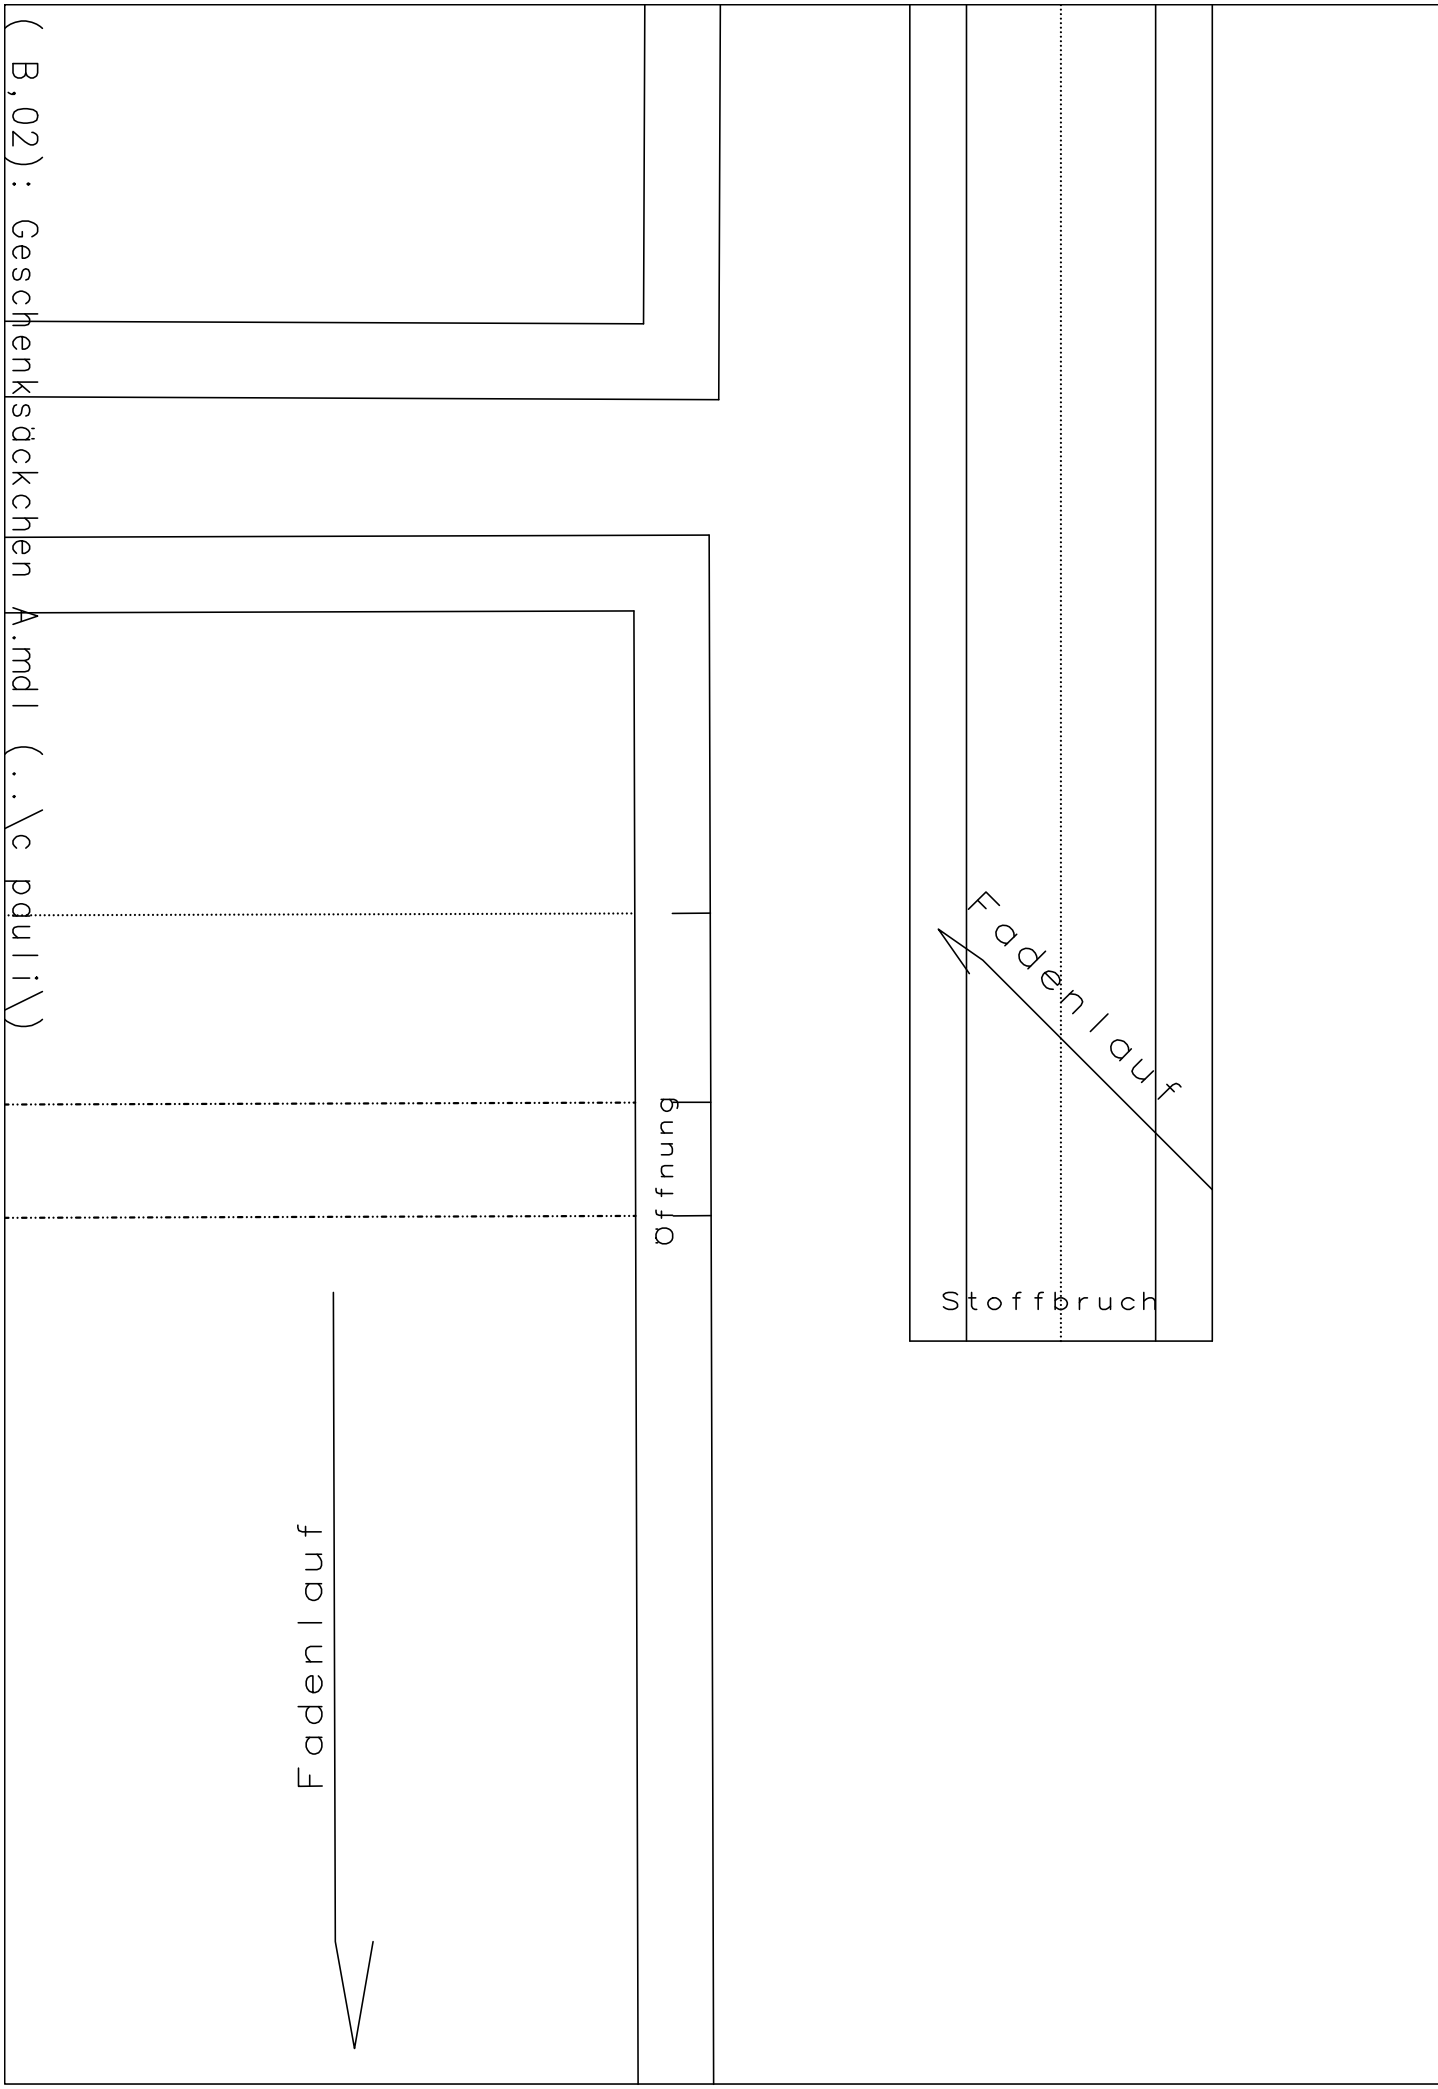

(A,01) : Geschenksäckchen A.mdl (..\c pauli\)

Geschenksäckchen A
1. Beutel vorn

Oberkante Bruch

Tunnel

Öf f n u n g

(A,02) : Geschenksäckchen A.mdl (..\c pauli\)

(A,03) : Geschenksäckchen A.mdl (..\c pauli\)

Unterkante Bruch

Geschenksäckchen A
2. Beutel hinten

Geschenksäckchen A
3. Schradband

Ö f n u n g

Fadenlauf

(B, 01) : Geschenksäckchen A.mdl (.. \c pauli \)

Zur eigenen Sicherheit:
Kontrollfenster
nachmessen!
Seitenlänge 5 cm
2 inches
Copyright c.pauli GmbH