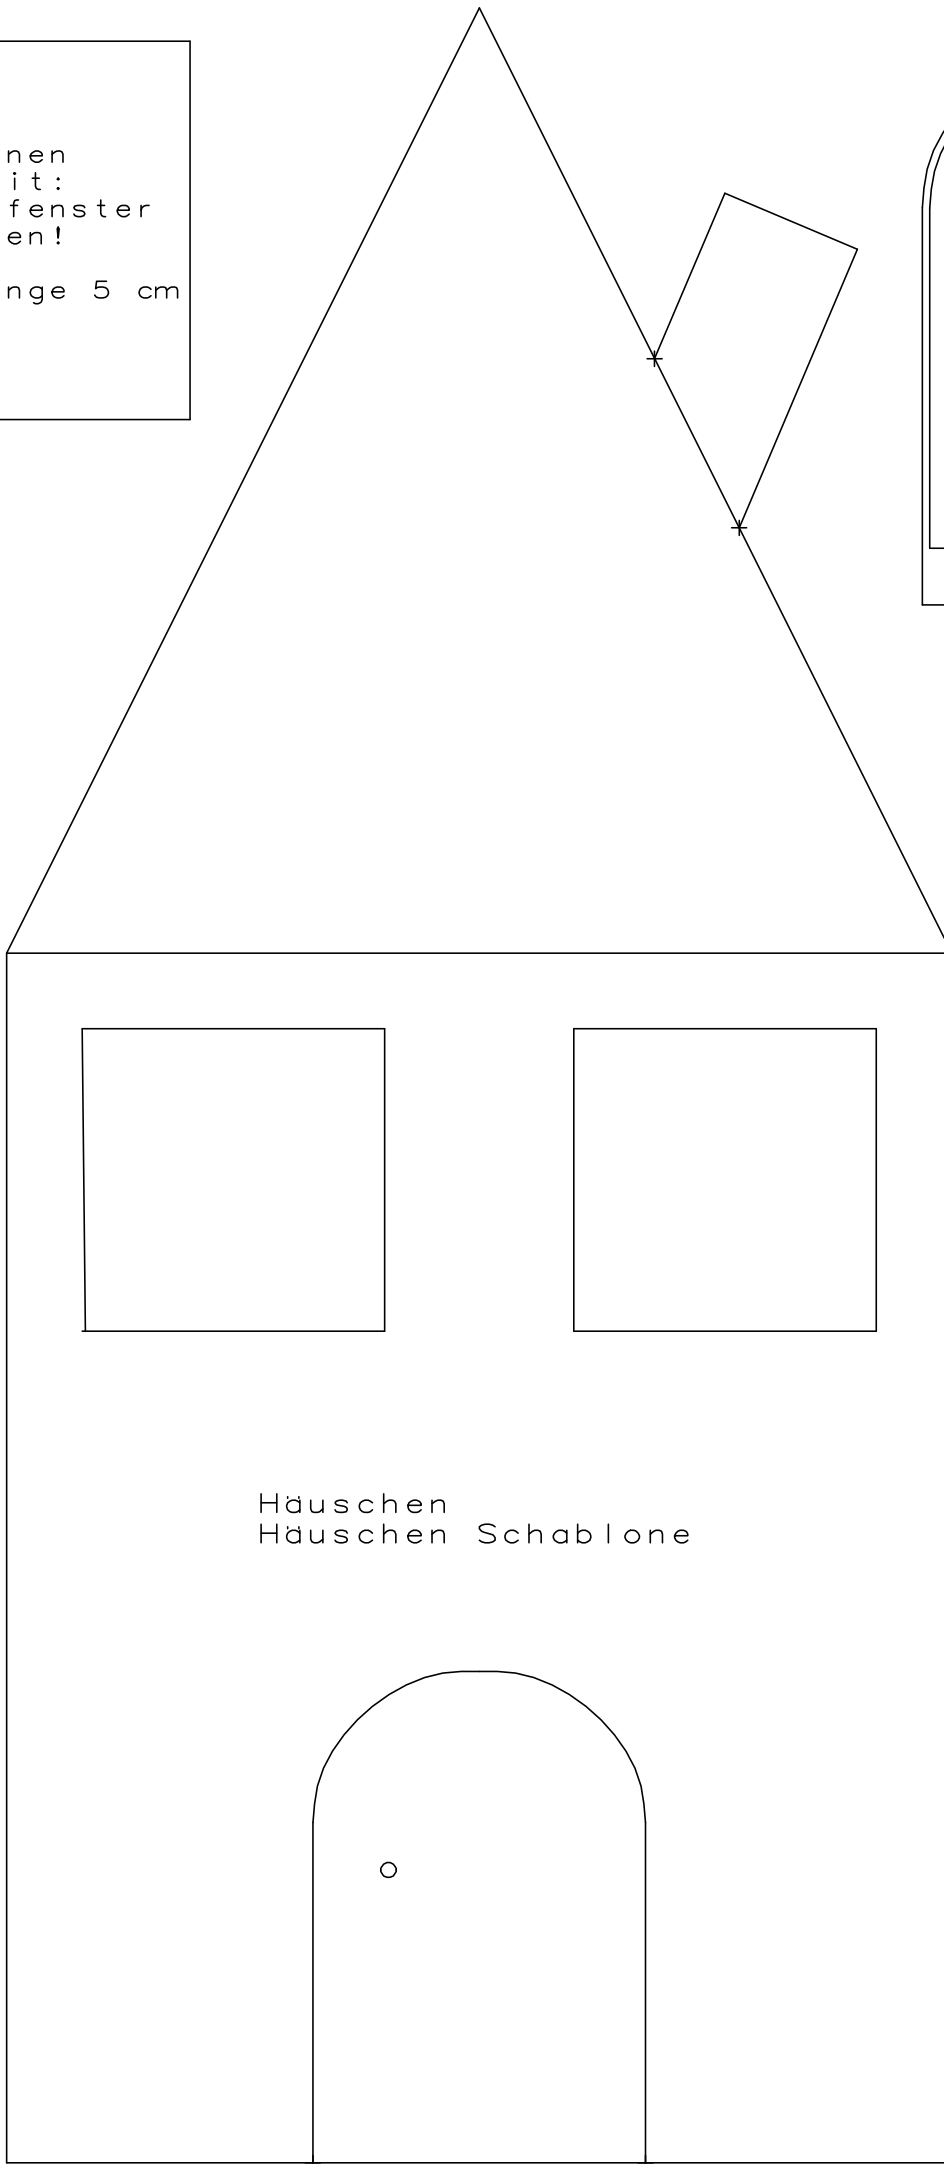

Zur eigenen  
Sicherheit:  
Kontrollfenster  
nachmessen!

Seitenlänge 5 cm  
2 inches

Häuschen  
1x Tür  
Farbe 3

Häuschen  
2x Fenster  
Farbe 4

Häuschen  
Häuschen Schablone