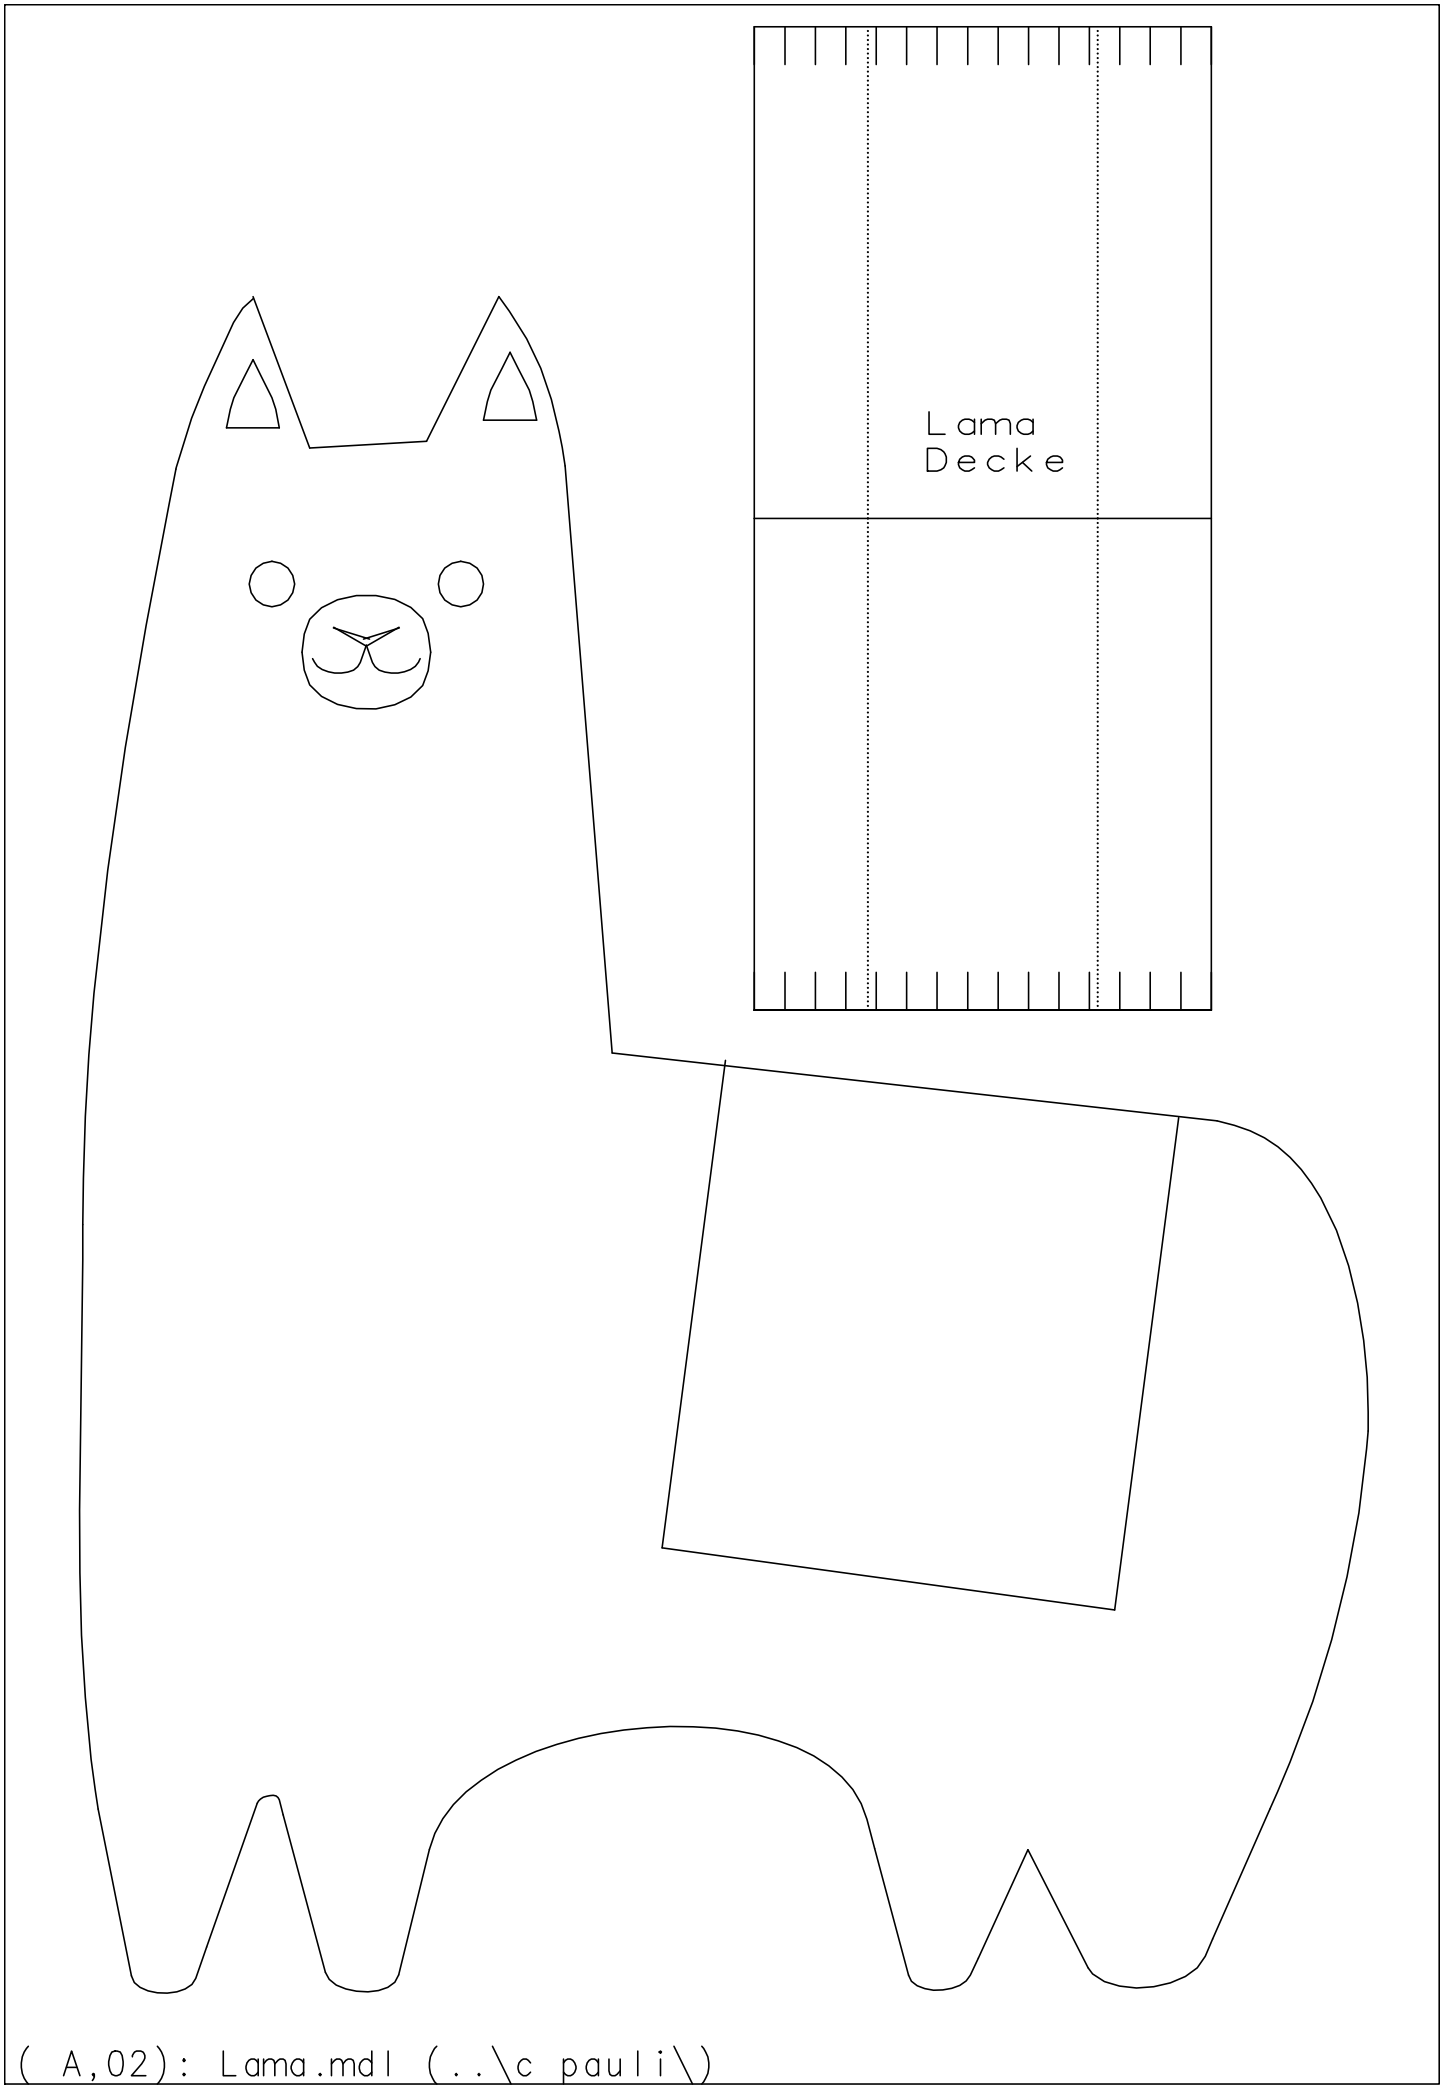

Zur eigenen
Sicherheit:
Kontrollfenster
nachmessen!

Seitenlänge 5 cm
2 inches

Lama
Decke