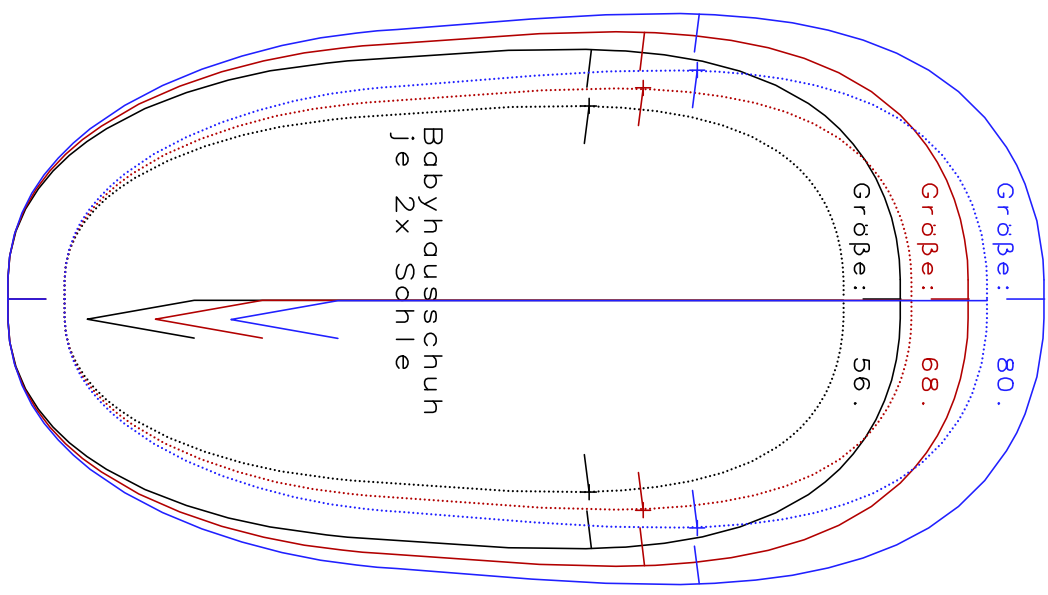

(A,01) : Babyhausschuh.md (.. \c pauli)

(A,02) : Babyhausschuh.mdl (..\c pauli\)

Zur eigenen Sicherheit:
Kontrollfenster nachmessen!
Seitenlänge 10 cm
4 inches

Größe:	56.
Größe:	68.
Größe:	80.