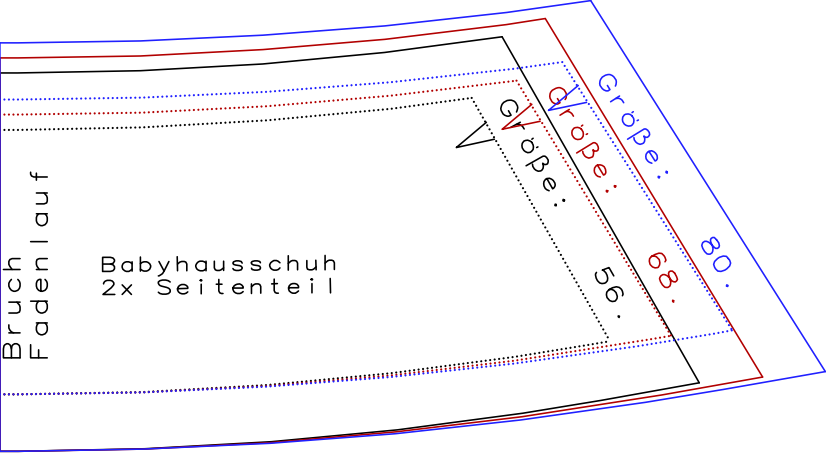

(A,01) : Babyhausschuh.md (.. \c pauli)

(A,02) : Babyhausschuh.mdl (..\c pauli\)

Zur eigenen Sicherheit:
Kontrollfenster nachmessen!
Seitenlänge 10 cm
4 inches

Größe:	56.
Größe:	68.
Größe:	80.