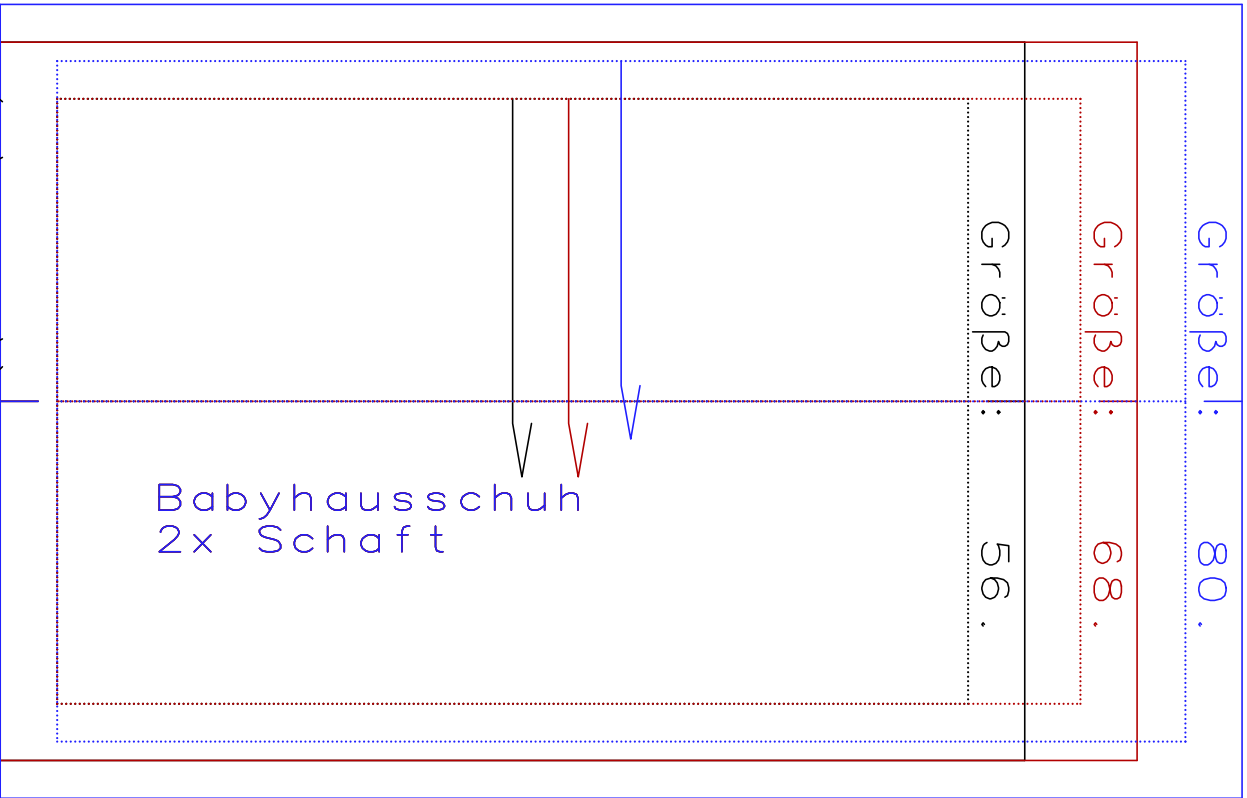

(A,01) : Babyhausschuh.md (.. \c pauli)

(A,02) : Babyhausschuh.mdl (..\c pauli\)

Zur eigenen Sicherheit:
Kontrollfenster nachmessen!
Seitenlänge 10 cm
4 inches

Größe:	56.
Größe:	68.
Größe:	80.