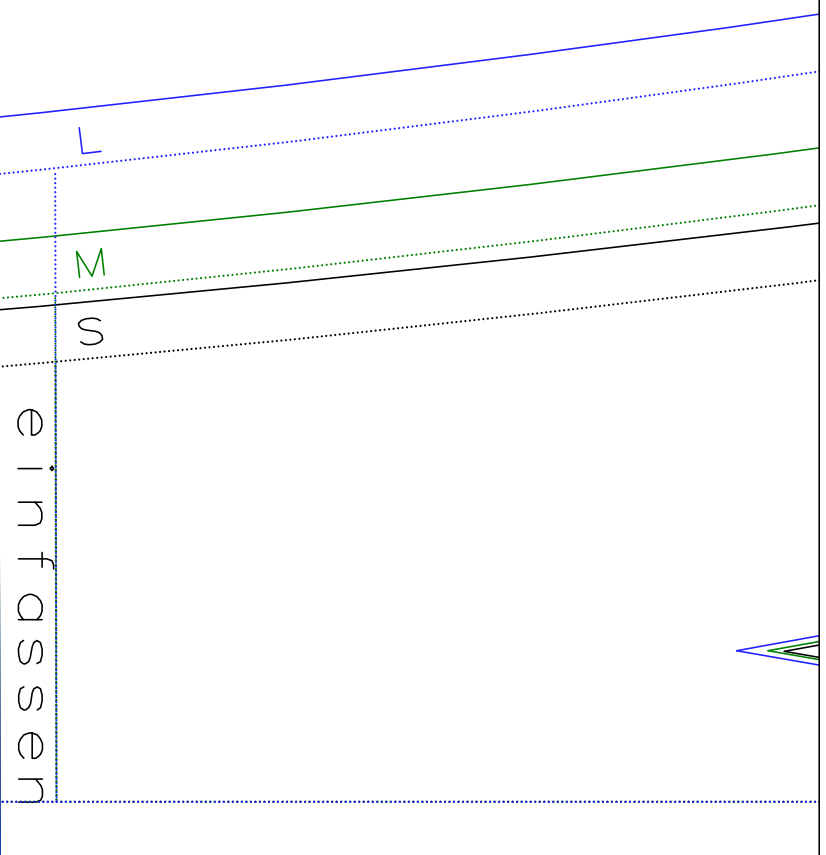

vordere

Yoga Shirt
1x Vorder teil
Farbe 1

(A,01): Yoga Shirt.mdl (..\c paull\)

Hintere Mitte St

Yoga Shirt
1x Rückenteil
Farbe 1

(A,02) : Yoga Shirt.mdl (..\c pauli\)

(A,03): Yoga Shirt.mdl (..\c\pauli\)

(B:\01): Yoga Shirt.mdl (..\c pauli\)

itte Fadenlauf

offbruch Fadenlauf

Yoga Shirt
1 P h i n t e r e r Ä r m e l
F a r b e 1

(C,01): Yoga Shirt.mdl (..\c pauli\)

(c, 02) : Yoga Shirt.mdl (: Xe pau11\)

B

(D,01) : Yoga Shirt.mdl (..\c paull\)

VM

Yoga Shirt
1x Hals Einfassung
Farbe 3

Raglan

Raglan

Zur eigenen Sicherheit:
Kontrollfenster nachmessen!
Seitenlänge 10 cm
4 inches

S

M

L

(D,02): Yoga Shirt.mdl (..\c paull\)