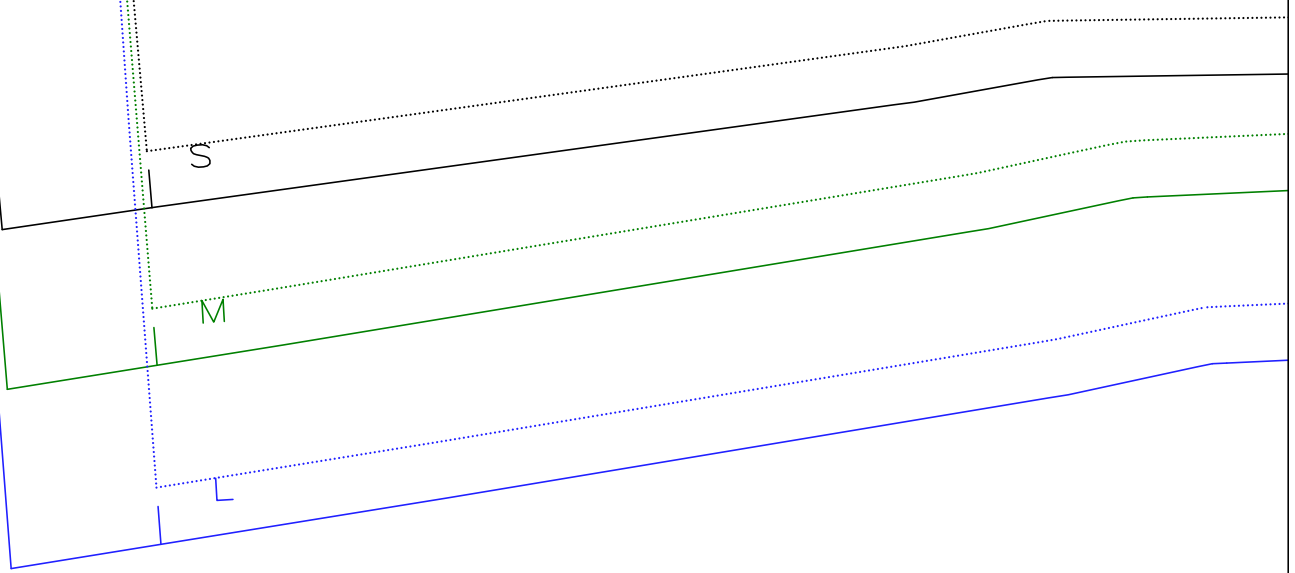

vordere

Yoga Shirt
1x Vorder teil
Farbe 1

(A,01): Yoga Shirt.mdl (..\c paull\)

Hintere Mitte St

Yoga Shirt
1x Rückenteil
Farbe 1

(A,02) : Yoga Shirt.mdl (..\c pauli\)

(A,03): Yoga Shirt.mdl (..\c\pauli\)

(B:\01): Yoga Shirt.mdl (..\c pauli\)

itte Fadenlauf

offbruch Fadenlauf

Yoga Shirt
1 P h i n t e r e r Ä r m e l
F a r b e 1

(C,01): Yoga Shirt.mdl (..\c pauli\)

(c, 02) : Yoga Shirt.mdl (: Xe pau11\)

B

(D,01) : Yoga Shirt.mdl (..\c paull\)

VM

Yoga Shirt
1x Hals Einfassung
Farbe 3

Raglan

Raglan

Zur eigenen Sicherheit:
Kontrollfenster nachmessen!
Seitenlänge 10 cm
4 inches

S

M

L

(D,02): Yoga Shirt.mdl (..\c paull\)