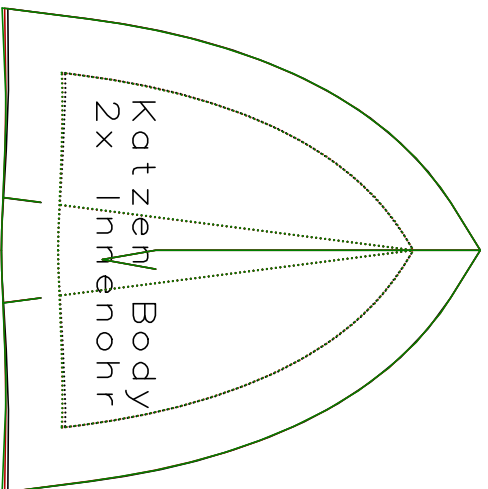

copyright c.pauli

(A,01): Katzen Body.mdl (..\c pauli\)

copyright c.pauli

(A,02): Katzen Body.mdl (..\c pauli\)

tzen Body
 Strick Beinöffnung

(A,03): Katzen Body.mdl (..\\c.pauli\\)

(A,04): Katzen Body.mdl (..\c pauli\)

copyright c.pauli

Zur eigenen Sicherheit:
Kontrollfenster nachmessen!
Seitenlänge 10 cm
4 inches

Größe:	62.	68.
Größe:	74.	80.
Größe:	86.	92.

(A,05): Katzen Body.mdl (..\c pauli\)

copyright c.pauli

Katzen Body
1x Vorderteil u

(B, 01) : Katzen Body.mdl (.. \c pauli)

nten

(B, 02) : Katzen Body . mml (.. \c pauli)

#

copyright c pauli

(B,03): Katzen Body.mdl
c.pauli

copyright c.pauli

Katzen Body
1x Ruckenteil

(B, 04) : Katzen Body .mdl (.. \c pauli \)

Katzen Paar
1 Paar

copyright c.pauli

(C,01): Katzen Body.mdl (..\c pauli\)

(C, 02): Katzen Body.mdl (..\c pauli)

oben

2

copyright c.pauli