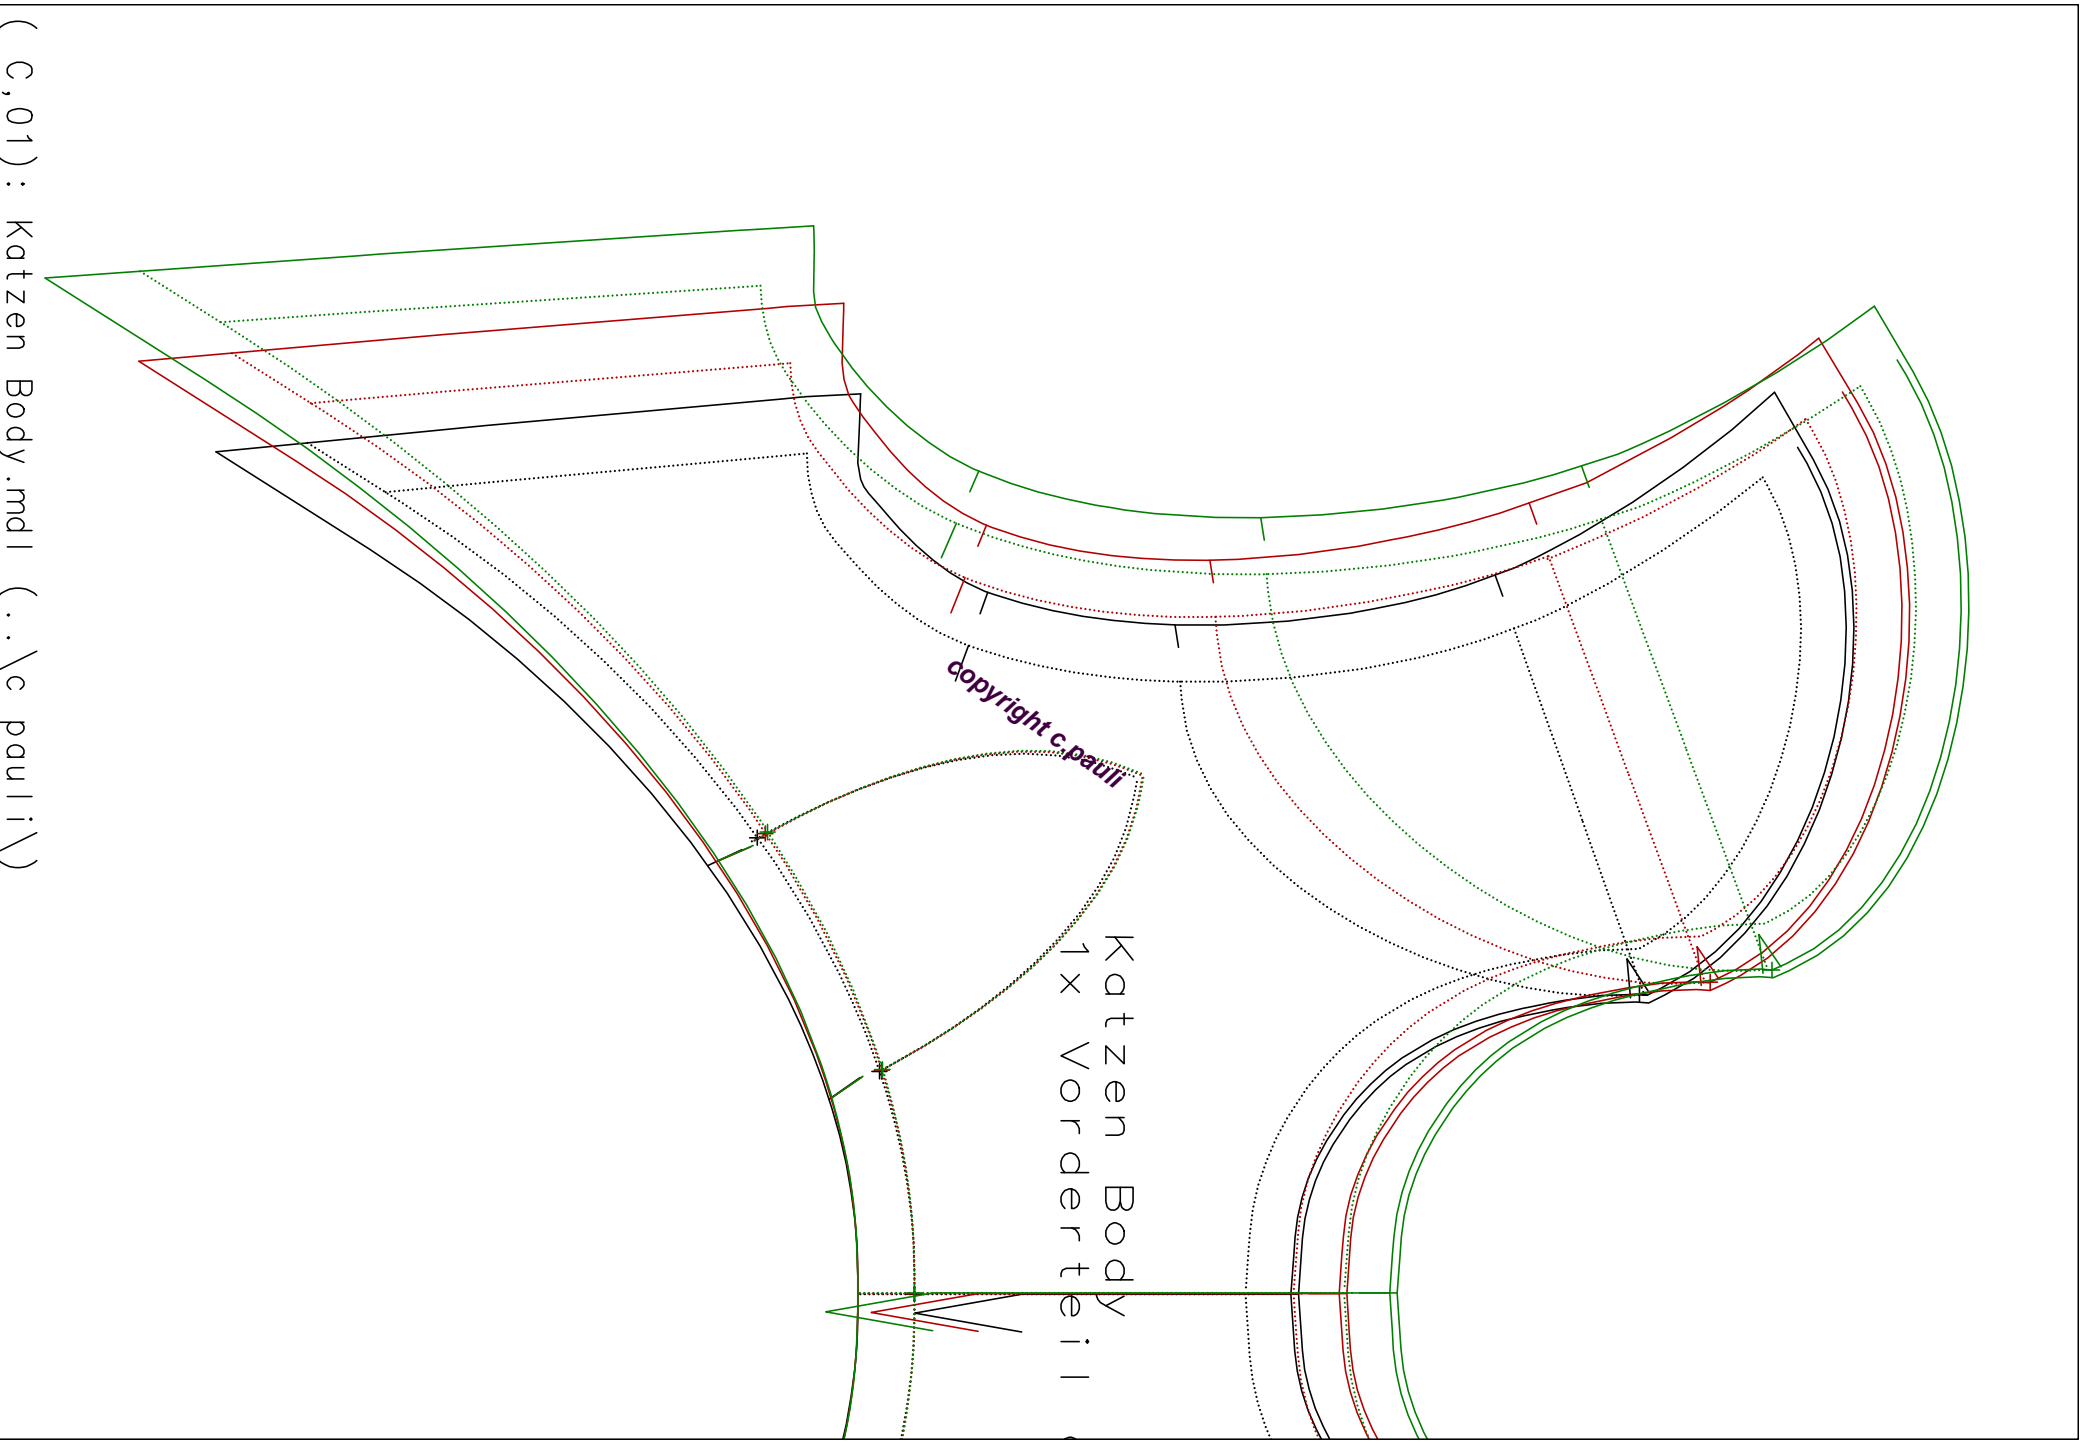

(C,01): Katzen Body.mdl (..\c pauli\ )