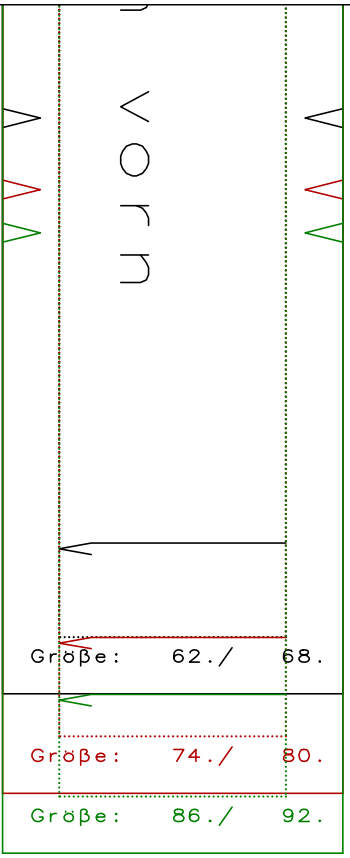

copyright c.pauli

(A,01): Katzen Body.mdl (..\c pauli\)

copyright c.pauli

(A,02): Katzen Body.mdl (..\c pauli\)

tzen Body
 Strick Beinöffnung

(A,03): Katzen Body.mdl (..\\c.pauli\\)

(A,04): Katzen Body.mdl (..\c pauli\)

copyright c.pauli

Zur eigenen Sicherheit:
Kontrollfenster nachmessen!
Seitenlänge 10 cm
4 inches

Größe:	62.	68.
Größe:	74.	80.
Größe:	86.	92.

(A,05): Katzen Body.mdl (..\c pauli\)

copyright c.pauli

Katzen Body
1x Vorderteil u

(B, 01) : Katzen Body.mdl (.. \c pauli)

nten

(B, 02) : Katzen Body . mml (.. \c pauli)

#

copyright c pauli

(B,03): Katzen Body.mdl
c.pauli

copyright c.pauli

Katzen Body
1x Ruckenteil