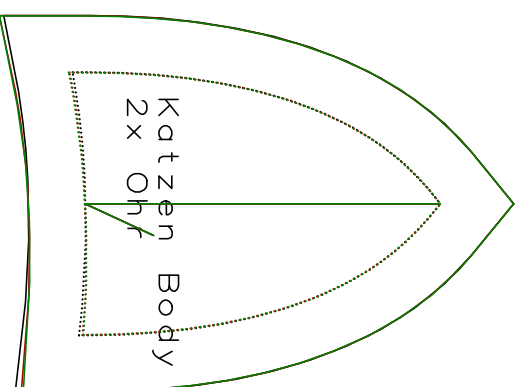

copyright c.pauli

Zur eigenen Sicherheit:
Kontrollfenster nachmessen!
Seitenlänge 10 cm
4 inches

Größe:	62.	68.
Größe:	74.	80.
Größe:	86.	92.

(A,05): Katzen Body.mdl (..\c pauli\)

copyright c.pauli

Katzen Body
1x Vorderteil u

(B, 01) : Katzen Body.mdl (.. \c pauli)

nten

(B, 02) : Katzen Body . mml (.. \c pauli)

#

copyright c pauli

(B,03): Katzen Body.mdl
c.pauli

copyright c.pauli

Katzen Body
1x Ruckenteil

(B, 04) : Katzen Body .mdl (.. \c pauli \)

Katzen Paar
1 Paar

copyright c.pauli

(C,01): Katzen Body.mdl (..\c pauli\)

(C, 02): Katzen Body.mdl (..\c pauli)

oben

2

copyright c.pauli