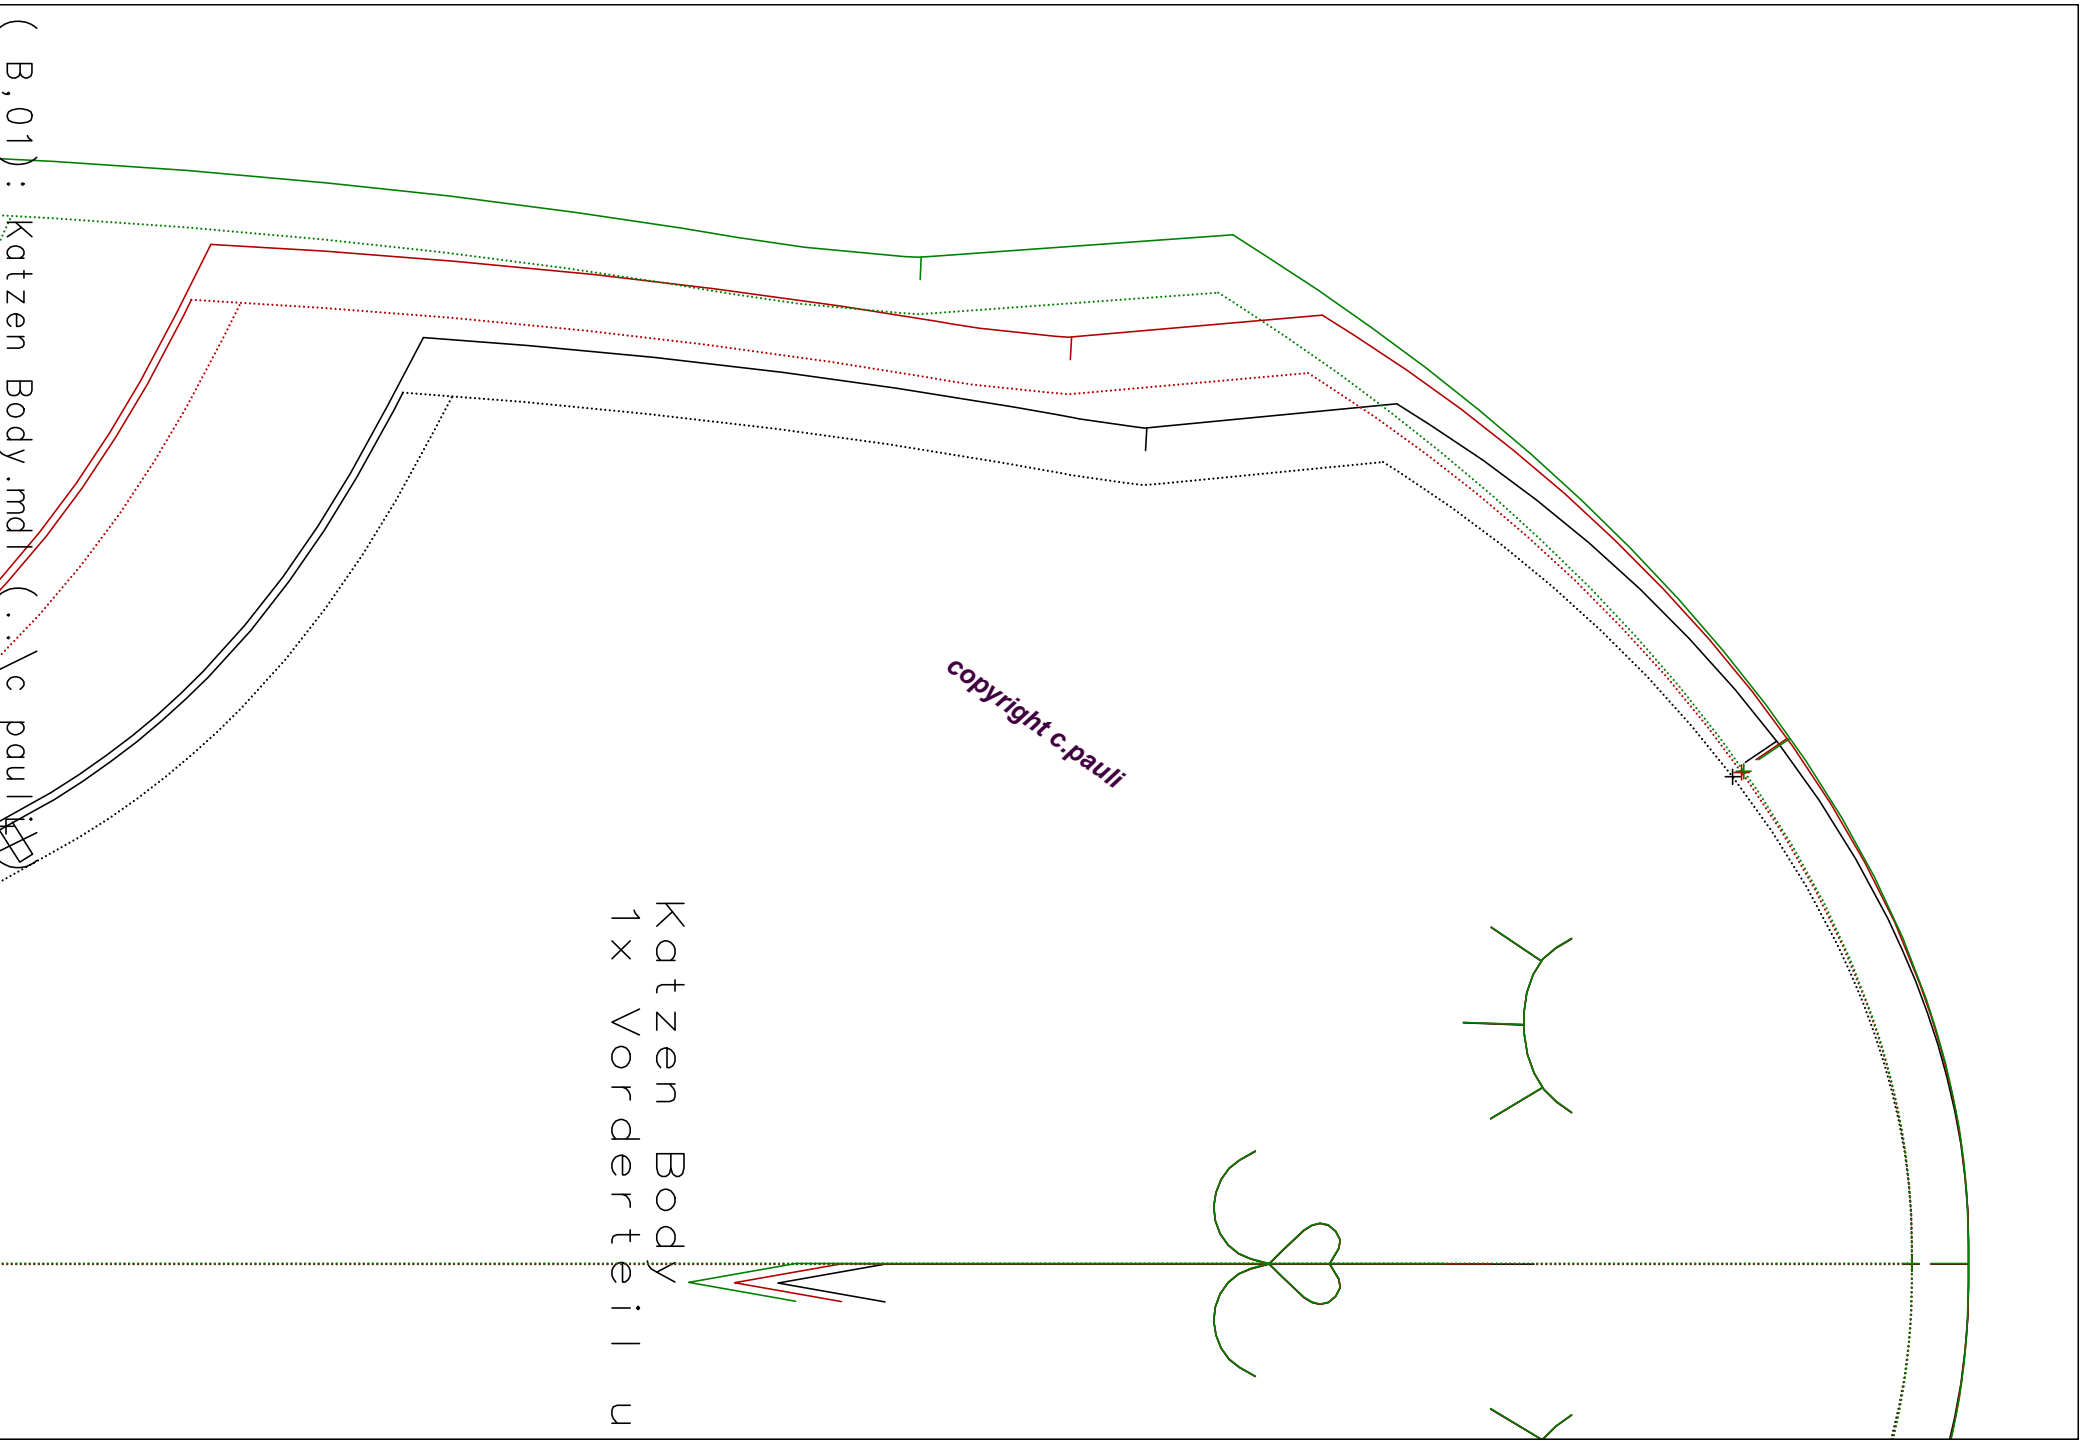

copyright c.pauli

(A,01): Katzen Body.mdl (..\c pauli\)

copyright c.pauli

(A,02): Katzen Body.mdl (..\c pauli\)

tzen Body
 Strick Beinöffnung

(A,03): Katzen Body.mdl (..\\c.pauli\\)

(A,04): Katzen Body.mdl (..\c pauli\)

copyright c.pauli

Zur eigenen Sicherheit:
Kontrollfenster nachmessen!
Seitenlänge 10 cm
4 inches

Größe:	62.	68.
Größe:	74.	80.
Größe:	86.	92.

(A,05): Katzen Body.mdl (..\c pauli\)

copyright c.pauli

Katzen Body
1x Vorderteil u