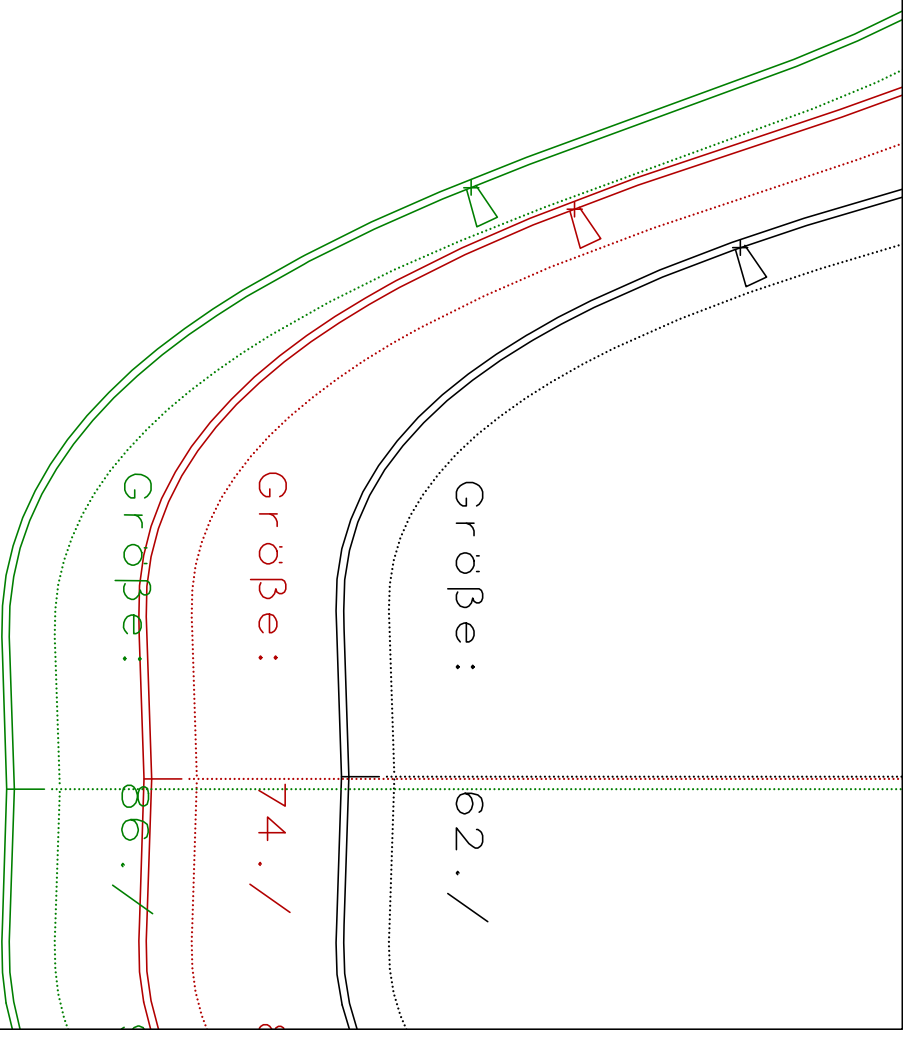

copyright c.pauli

(A,01): Katzen Body.mdl (..\c pauli\)

copyright c.pauli

(A,02): Katzen Body.mdl (..\c pauli\)

tzen Body
 Strick Beinöffnung

(A,03): Katzen Body.mdl (..\\c.pauli\\)

(A,04): Katzen Body.mdl (..\c pauli\)

copyright c.pauli

Zur eigenen Sicherheit:
Kontrollfenster nachmessen!
Seitenlänge 10 cm
4 inches

Größe:	62.	68.
Größe:	74.	80.
Größe:	86.	92.

(A,05): Katzen Body.mdl (..\c pauli\)

copyright c.pauli

Katzen Body
1x Vorderteil u