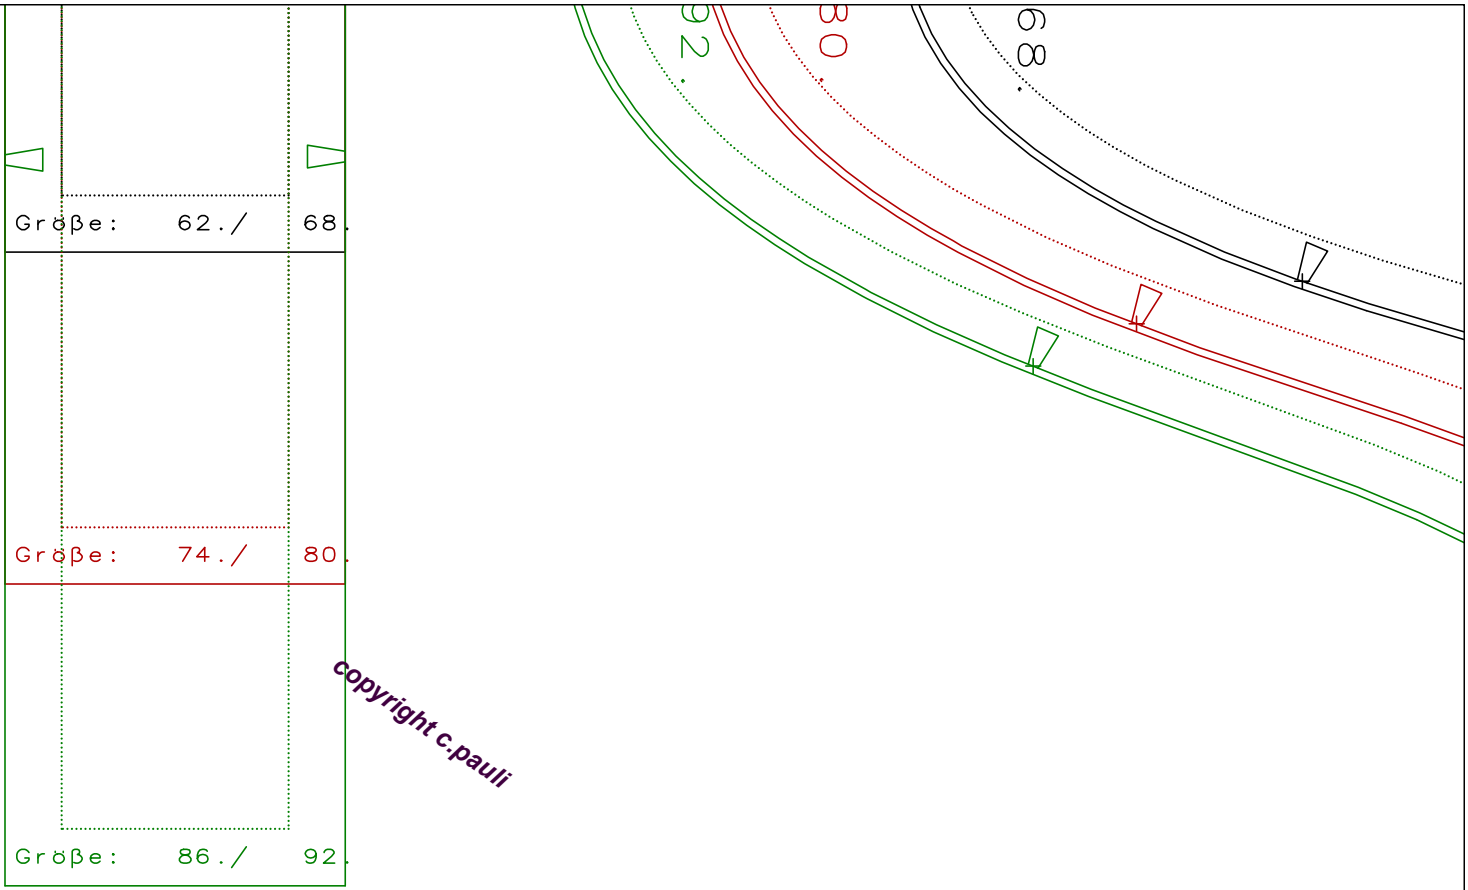

copyright c.pauli

(A,01): Katzen Body.mdl (..\c pauli\)

copyright c.pauli

(A,02): Katzen Body.mdl (..\c pauli\)

tzen Body
 Strick Beinöffnung

(A,03): Katzen Body.mdl (..\\c.pauli\\)

(A,04): Katzen Body.mdl (..\c pauli\)

copyright c.pauli

Zur eigenen Sicherheit:
Kontrollfenster nachmessen!
Seitenlänge 10 cm
4 inches

Größe:	62.	68.
Größe:	74.	80.
Größe:	86.	92.

(A,05): Katzen Body.mdl (..\c pauli\)

copyright c.pauli

Katzen Body
1x Vorderteil u