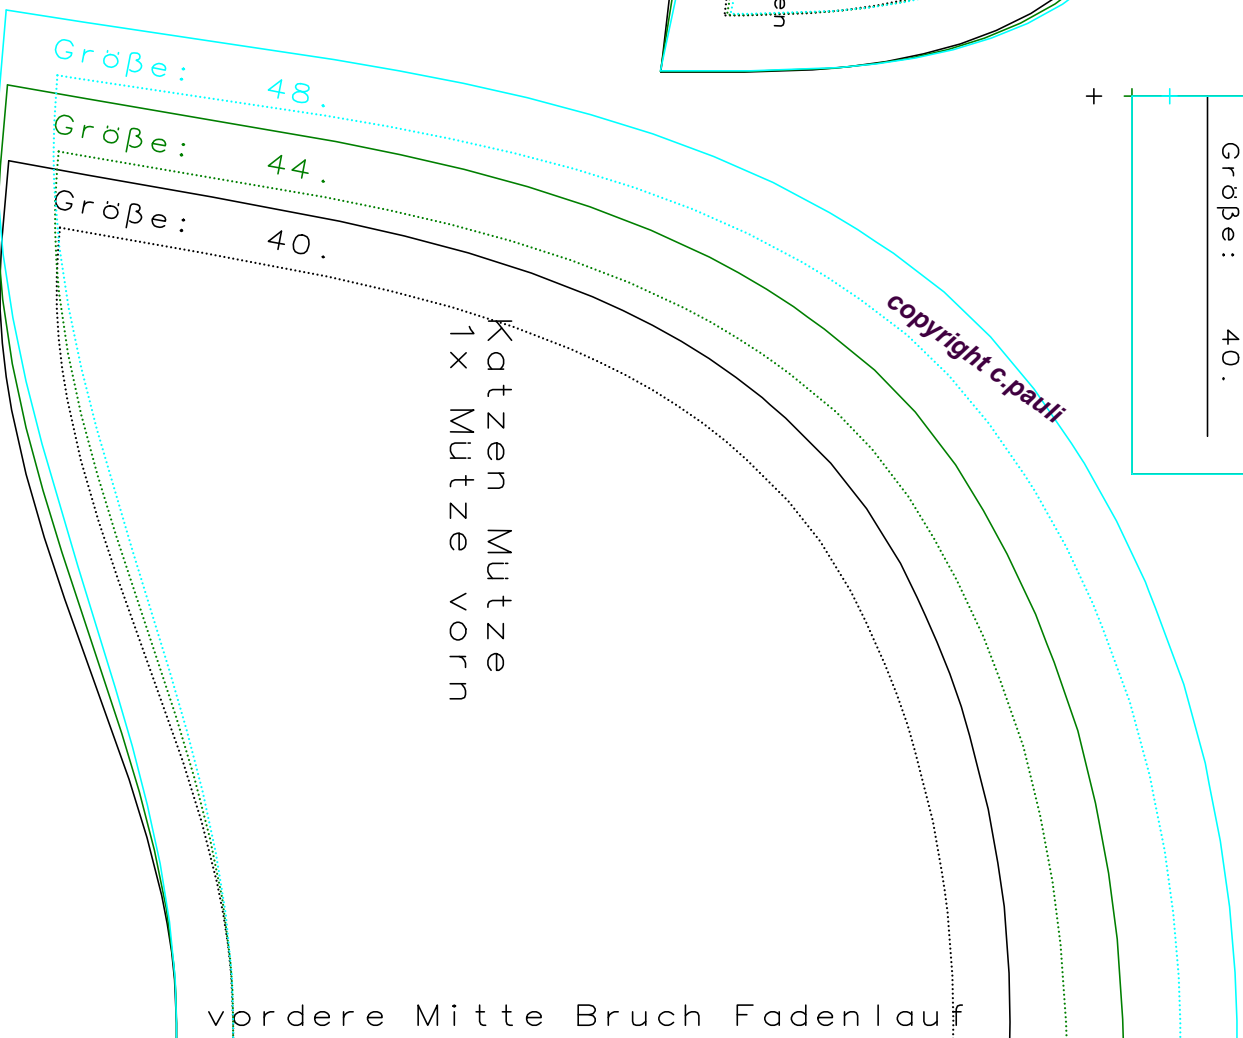

(A,01): Katzen Mütze.mdl (...c.pauli)

Zur eigenen Sicherheit:
Kontrollfenster nachmessen!
Seitenlänge 10 cm
4 inches

Größe:	48.
Größe:	44.
Größe:	40.

(A,02): Katzen Mütze.mdl (... \c pauli \)