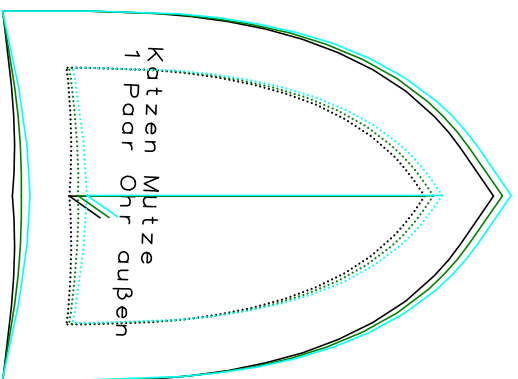

(A,01): Katzen Mütze.mdl (...c.pauli)

Zur eigenen Sicherheit:
Kontrollfenster nachmessen!
Seitenlänge 10 cm
4 inches

Größe:	48.
Größe:	44.
Größe:	40.

(A,02): Katzen Mütze.mdl (... \c pauli \)