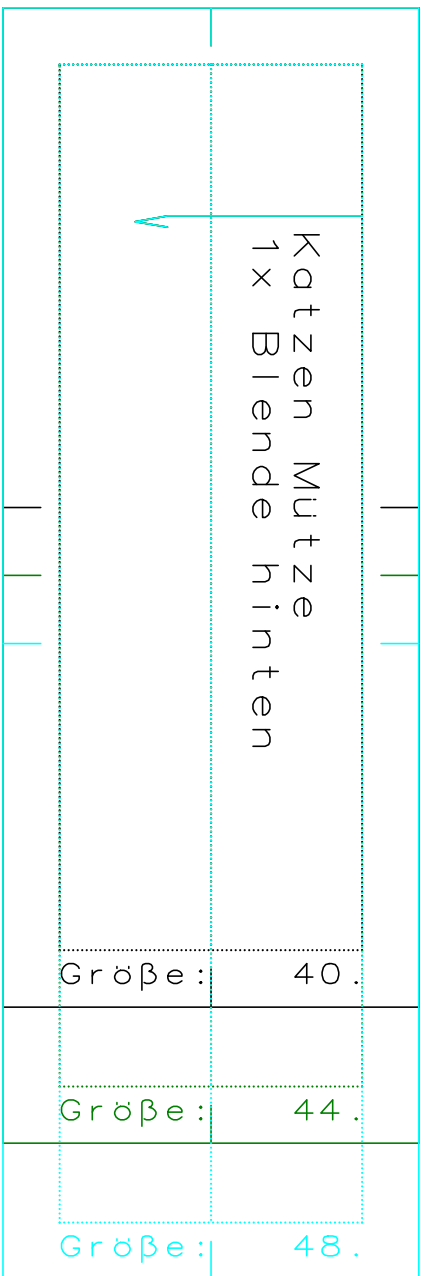

(A,01): Katzen Mütze.mdl (...c.pauli)

Zur eigenen Sicherheit:
Kontrollfenster nachmessen!
Seitenlänge 10 cm
4 inches

Größe:	48.
Größe:	44.
Größe:	40.

(A,02): Katzen Mütze.mdl (... \c pauli \)