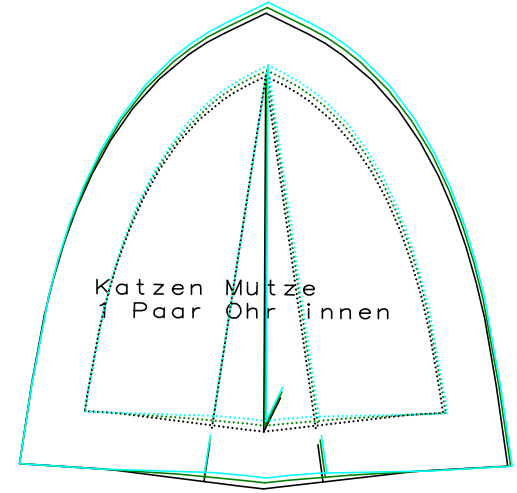

(A,01): Katzen Mütze.mdl (...c.pauli)

Zur eigenen Sicherheit:
Kontrollfenster nachmessen!
Seitenlänge 10 cm
4 inches

Größe:	48.
Größe:	44.
Größe:	40.

(A,02): Katzen Mütze.mdl (... \c pauli \)