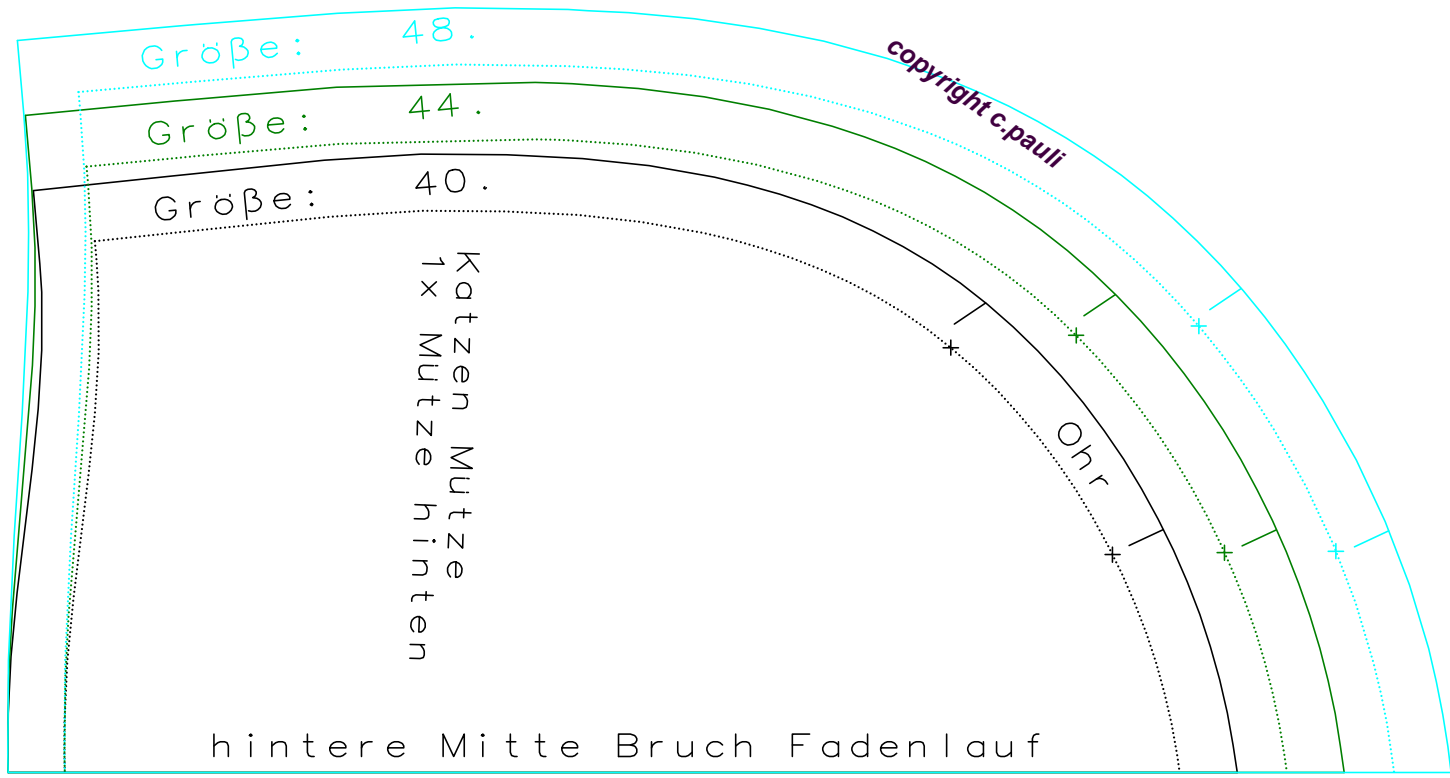

(A,01): Katzen Mütze.mdl (...c.pauli)

Zur eigenen Sicherheit:
Kontrollfenster nachmessen!
Seitenlänge 10 cm
4 inches

Größe:	48.
Größe:	44.
Größe:	40.

(A,02): Katzen Mütze.mdl (... \c pauli \)