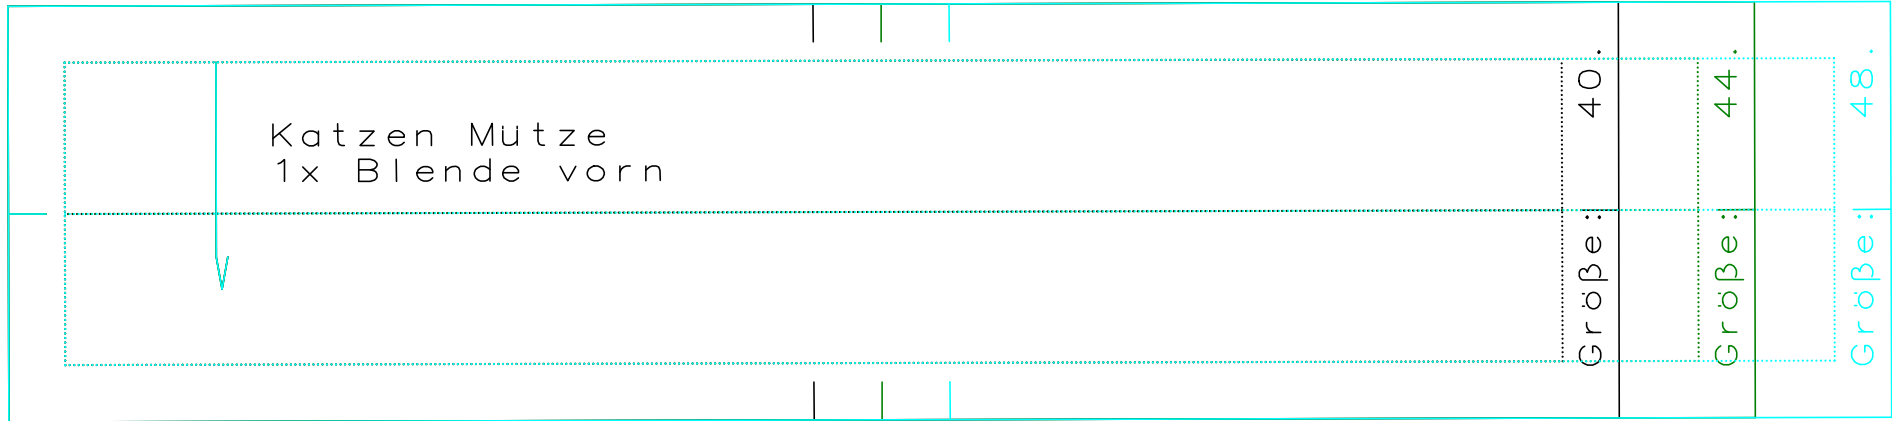

(A,01): Katzen Mütze.mdl (...c.pauli)

Zur eigenen Sicherheit:
Kontrollfenster nachmessen!
Seitenlänge 10 cm
4 inches

Größe:	48.
Größe:	44.
Größe:	40.

(A,02): Katzen Mütze.mdl (... \c pauli \)