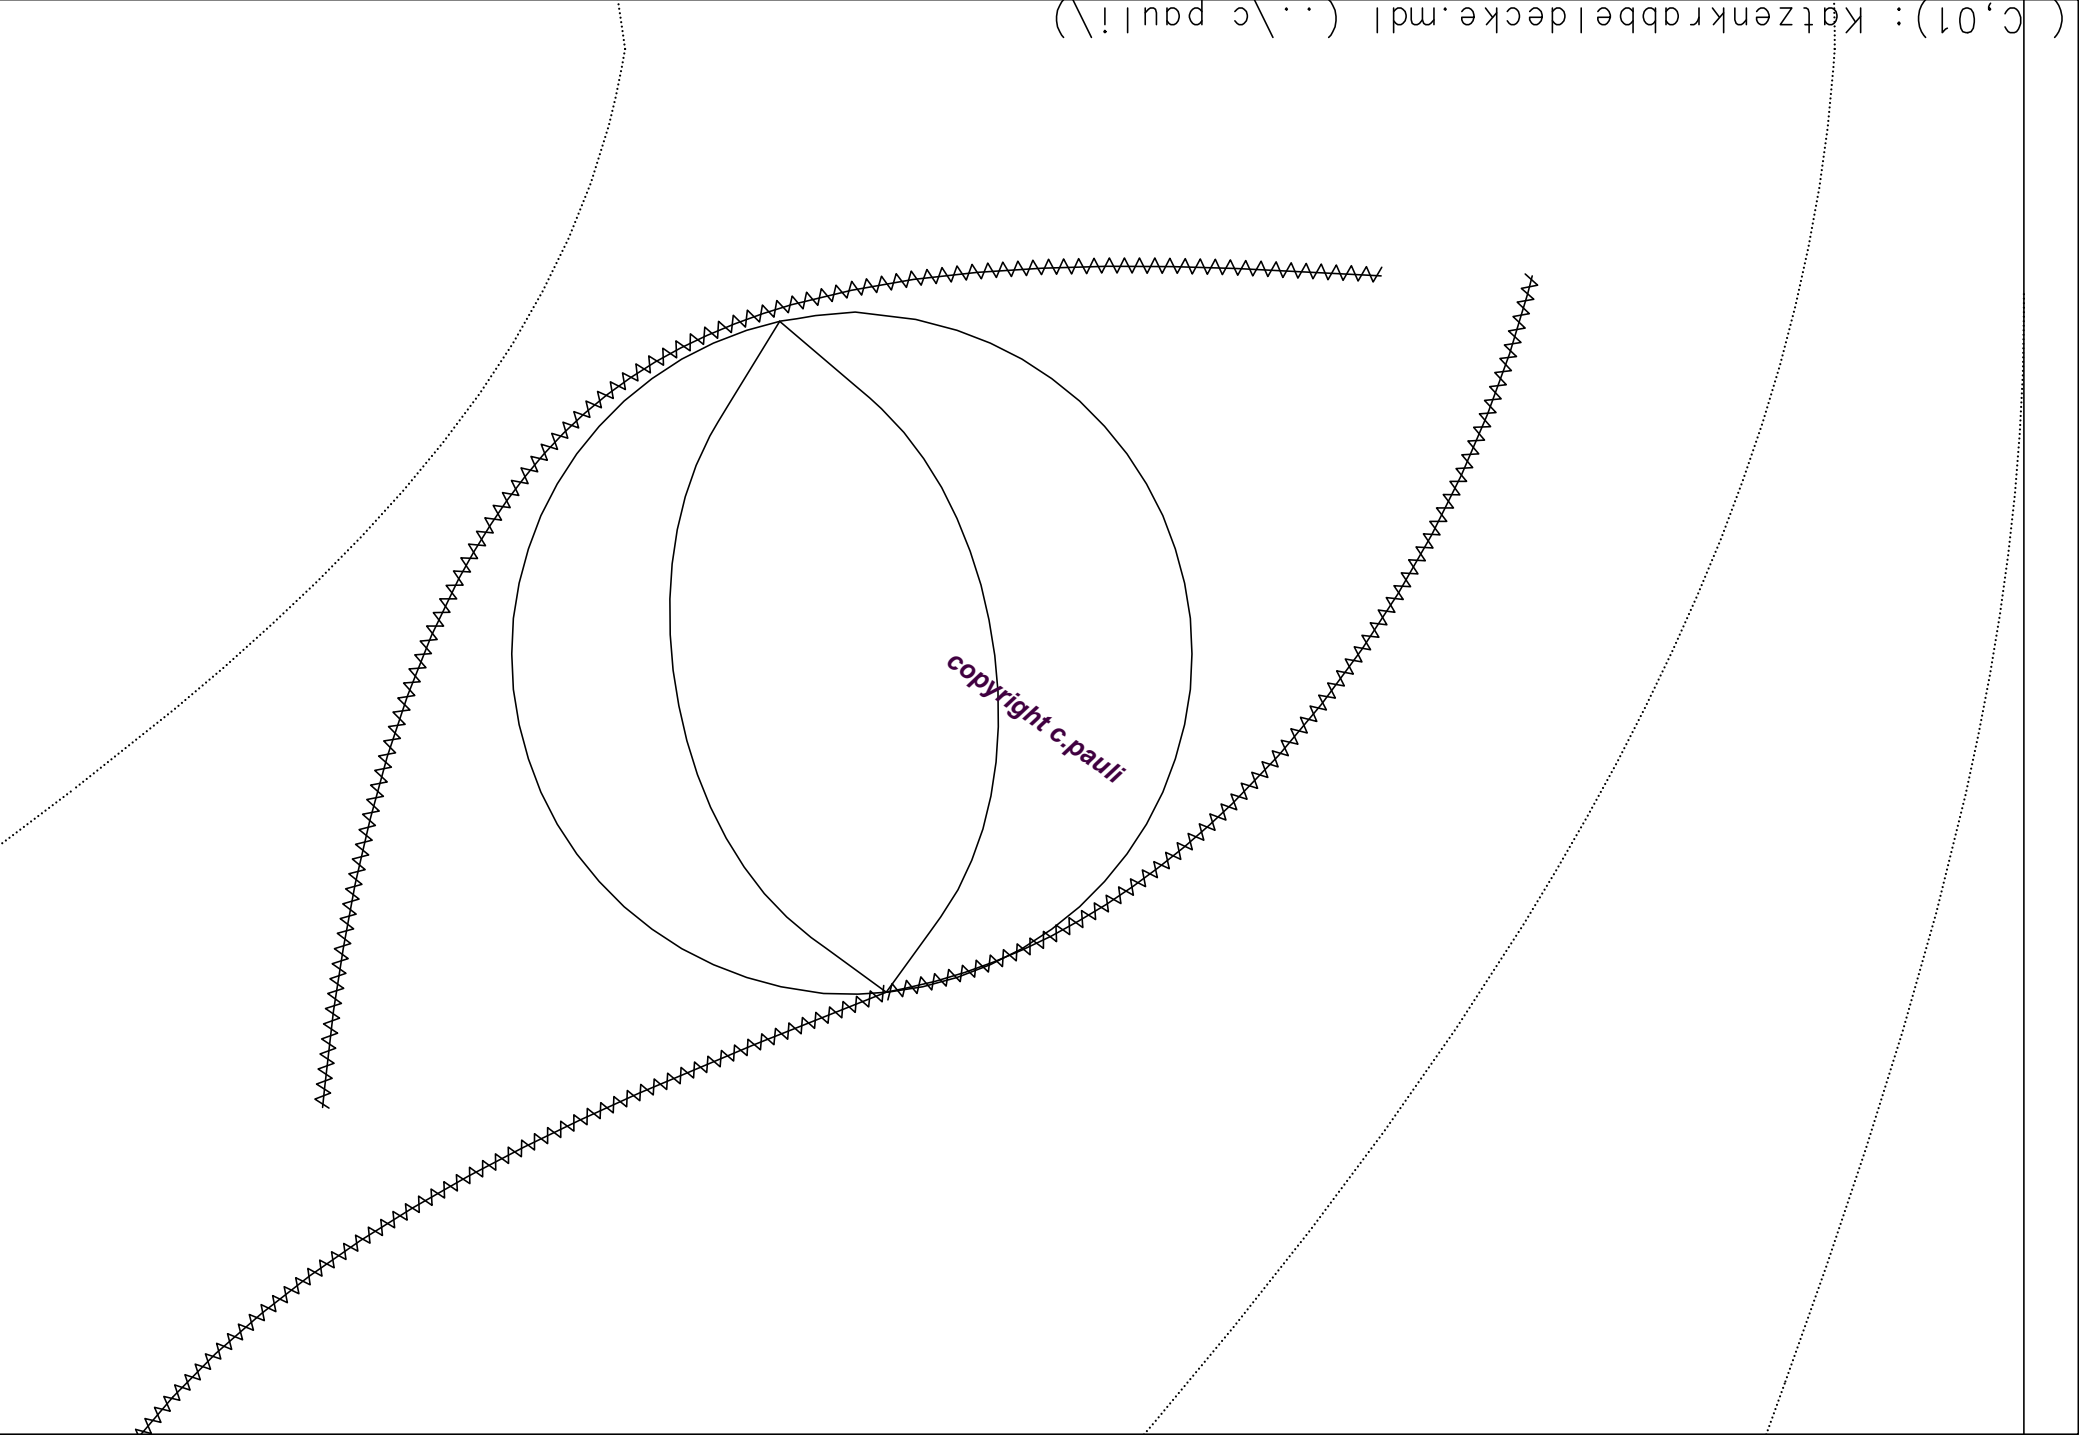

*copyright c.pauli*

Zur eigenen Sicherheit:  
Kontrollefenster nachmessen!  
Seitenlänge 10 cm  
4 inches

*copyright c.pauli*

Katzenkrabbeldecke  
2x Stoff

*copyright c.pauli*

ck e

*copyright c.pauli*

( B,02) : Katzenkrabbeldecke.mdl ( ..\c pauli\)

*copyright c.pauli*

( C,02) : Katzenkrabbeldecke.mdl (..\c pauli\)

M i t t e S t o f f b r u c h

S t e p p l i n i e

*copyright c.pauli*

O H J U O  
M Z N M

Katzenkrabbeldecke  
2x Pupille

copyright c.pauli

!schenftassen

( D,02) : Katzenkrabbeldecke.mdl ( ..\c pauli )

Katzenkrabbeldecke  
4x Ohr

*copyright c.pauli*