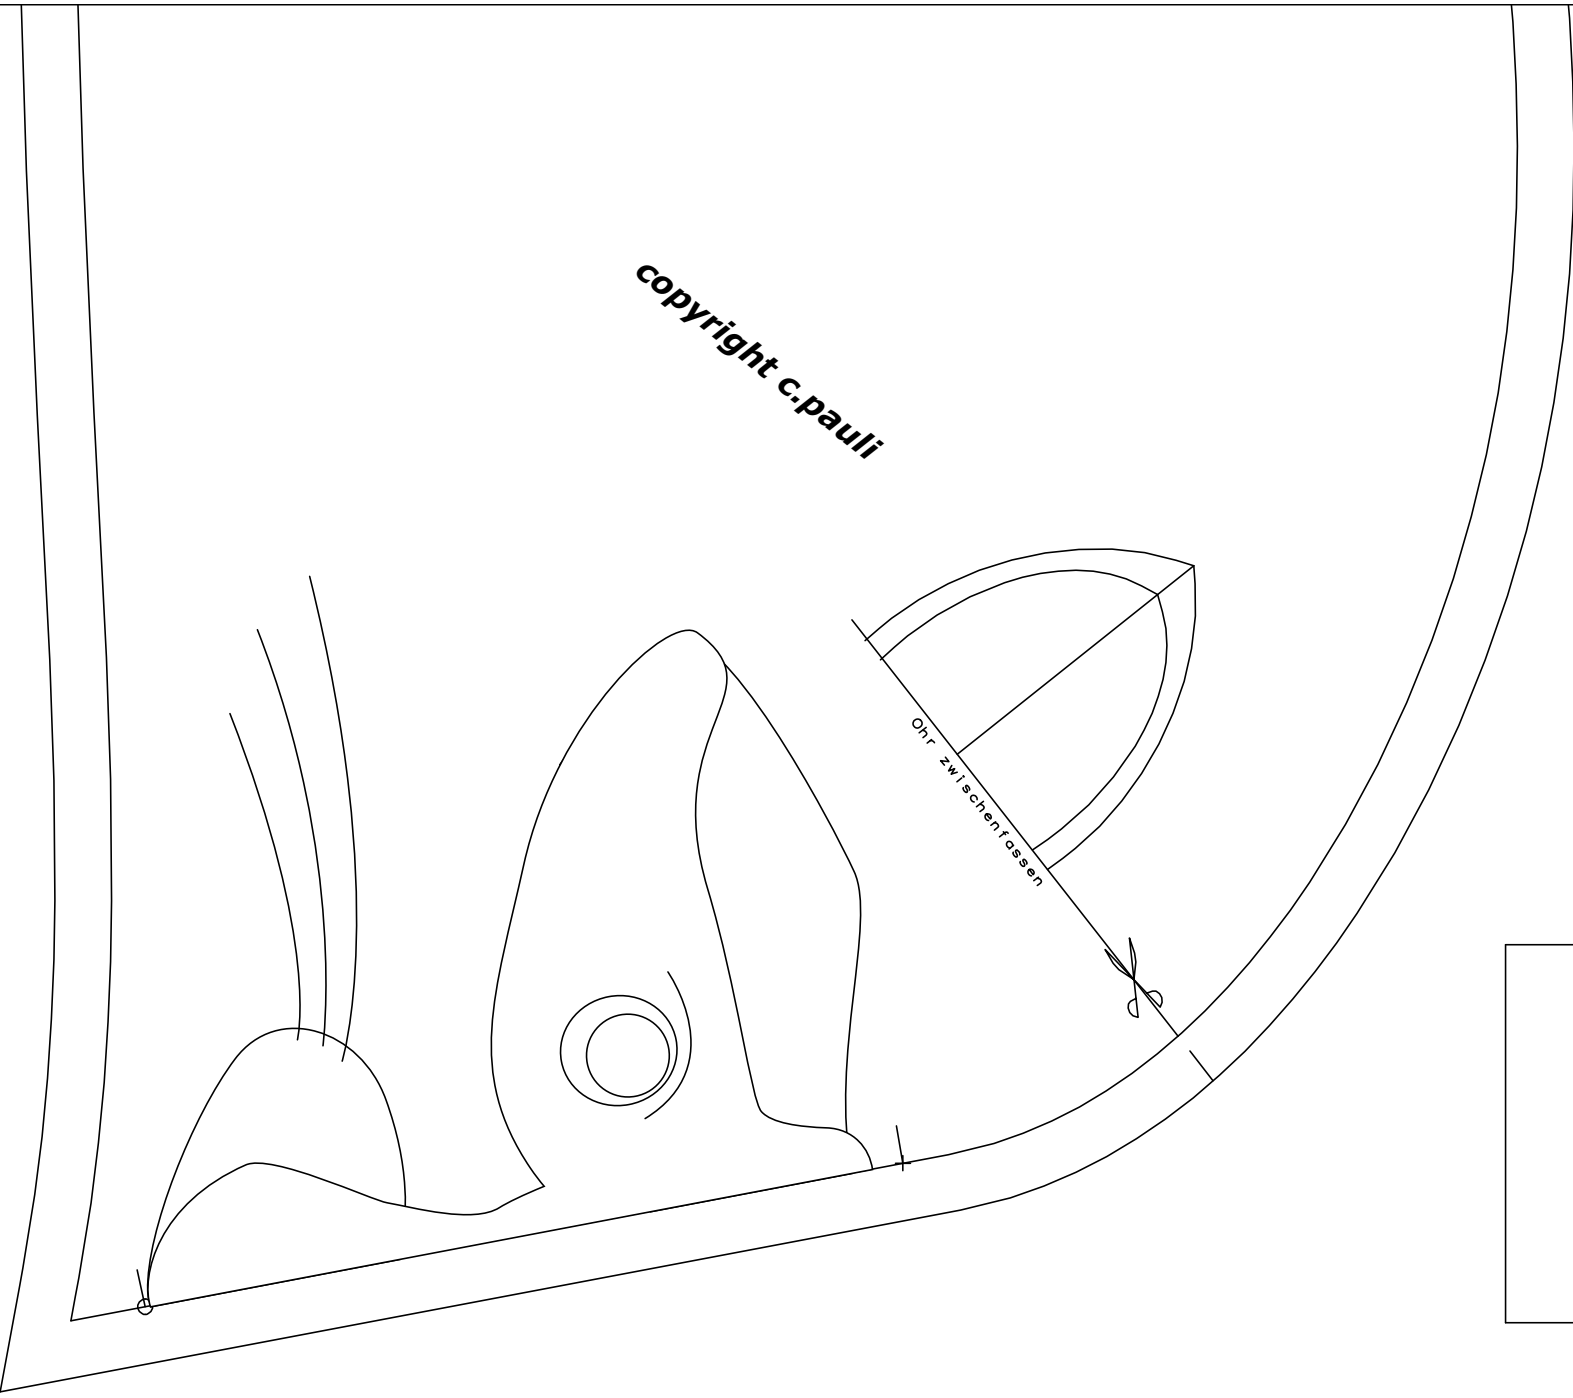

copyright c.pauli

(A, 01): Waschbär 2.mdl (..\c pauli)

copyright c.pauli

Waschbär 2
2x Seitenteil

Zur eigenen
Sicherheit:
Kontrollfenster
nachmessen!
Seitenlänge 5 cm
2 inches

copyright c.pauli

(A,03) : Waschbar2.mdl (..\c pauli\)