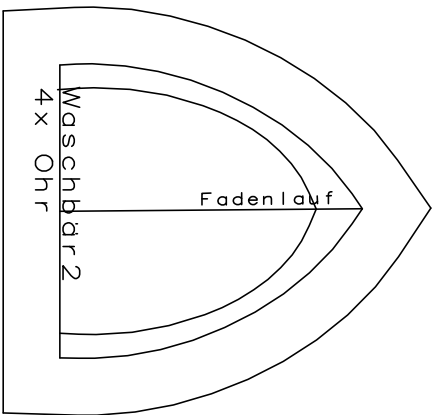

copyright c.pauli

(A, 01): Waschbär 2.mdl (..\c pauli)

copyright c.pauli

Waschbär 2
2x Seitenteil

Zur eigenen
Sicherheit:
Kontrollfenster
nachmessen!
Seitenlänge 5 cm
2 inches

copyright c.pauli

(A,03) : Waschbar2.mdl (..\c pauli\)