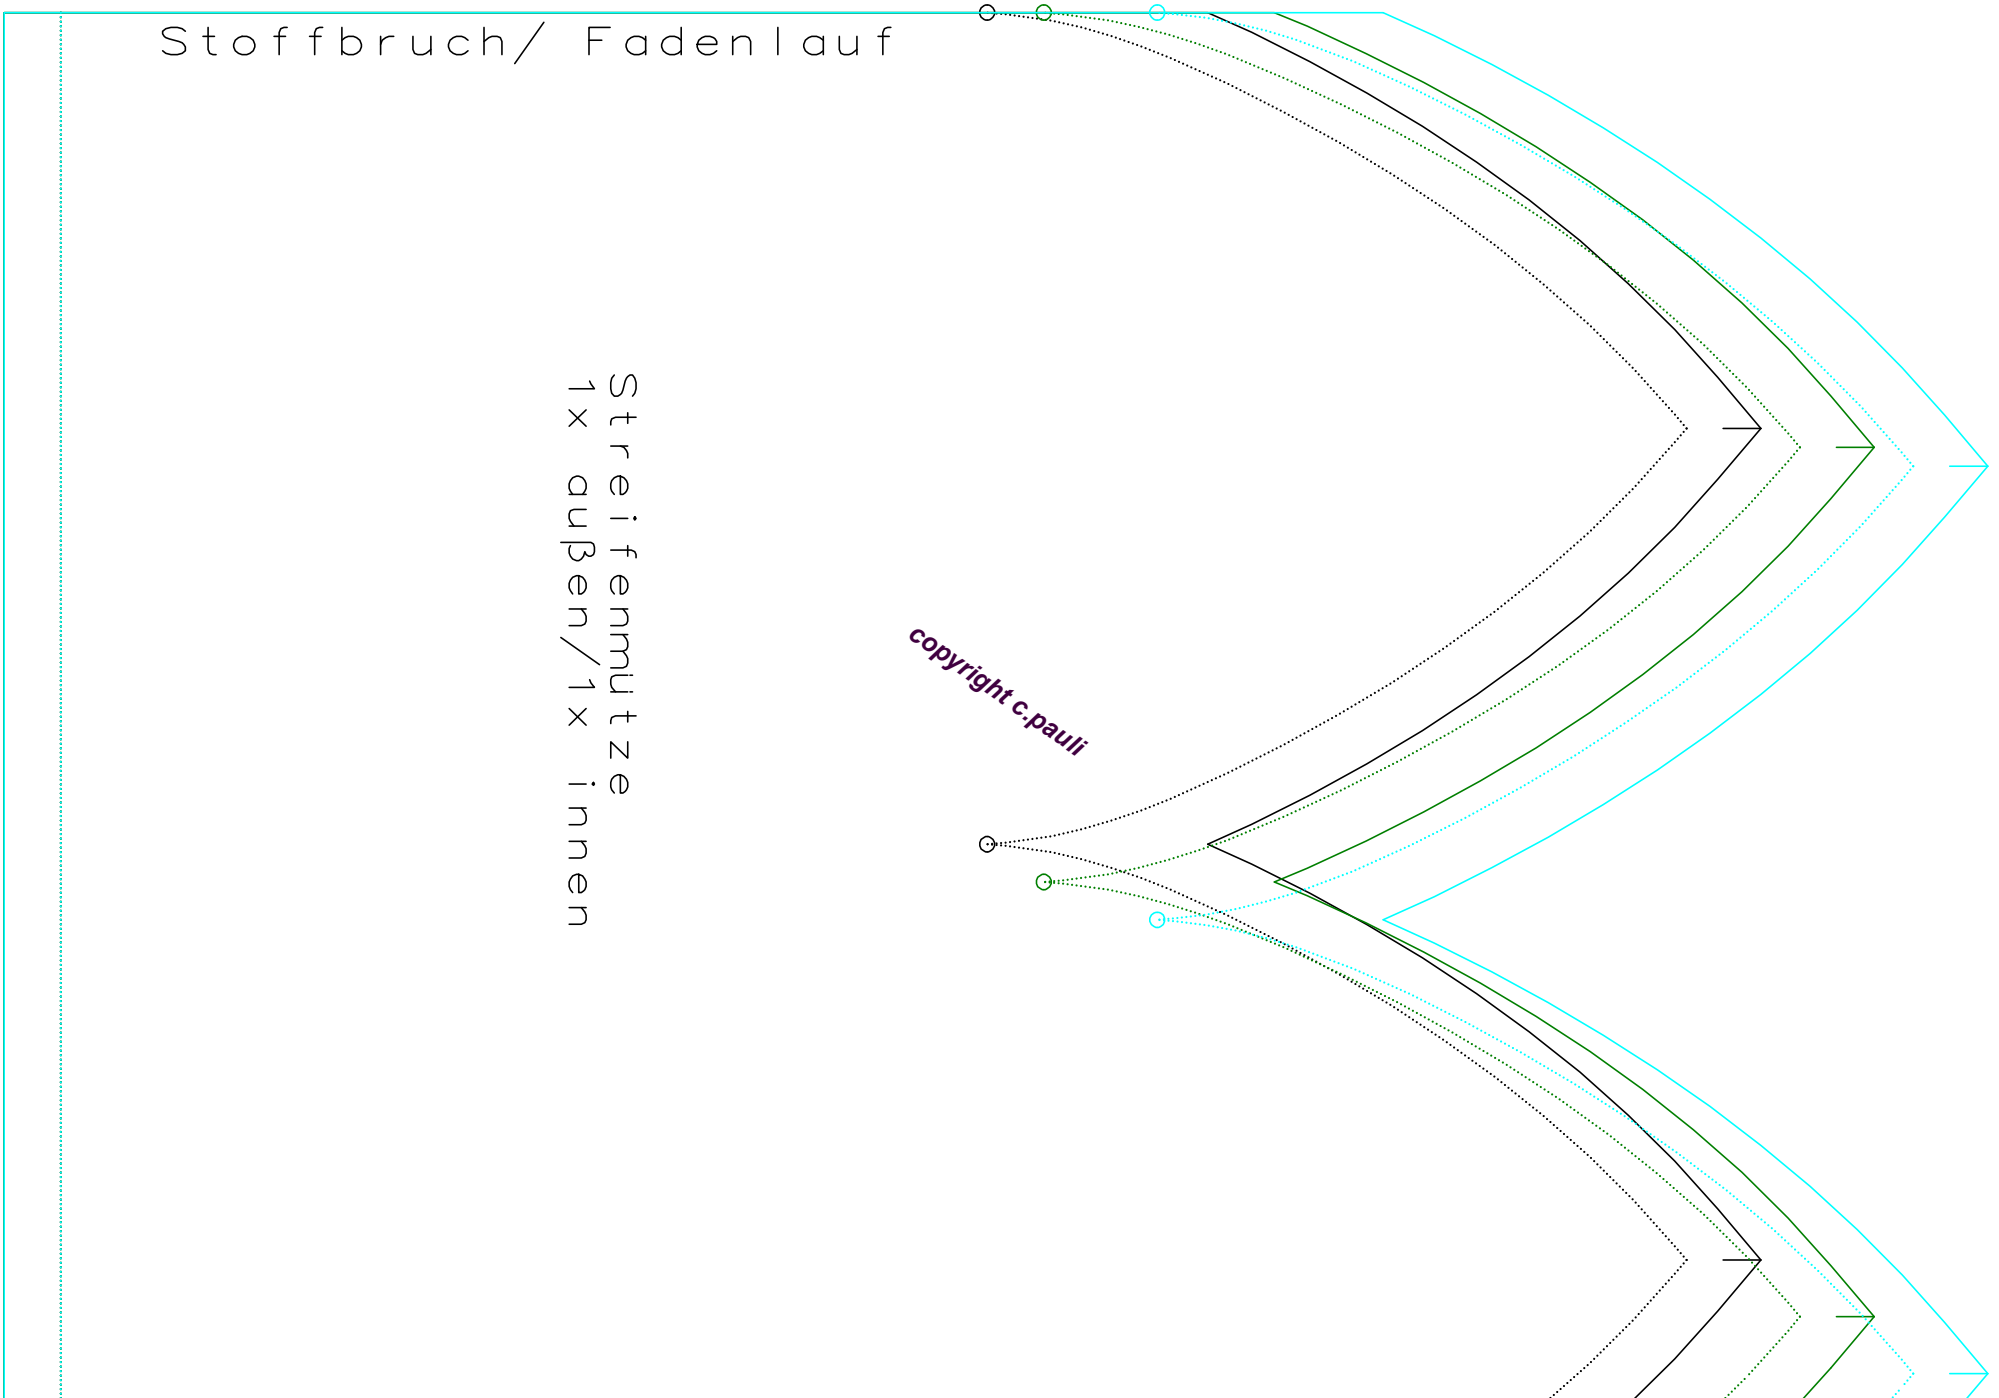

Streifenmütze
1x außen / 1x innen

Stoffbruch/ Fadenlauf

copyright c.pauli

(A,01): Streifenmütze.mdl (..\c pauli\)

Zur eigenen Sicherheit:
Kontrollfenster nachmessen!
Seitenlänge 10 cm
4 inches

Kopfumfang:	46.
Kopfumfang:	48.
Kopfumfang:	50.

copyright c.pauli

Streifemütze
ix Schlaufe

Kopfumfang: 46.

Kopfumfang: 48.

Kopfumfang: 50.