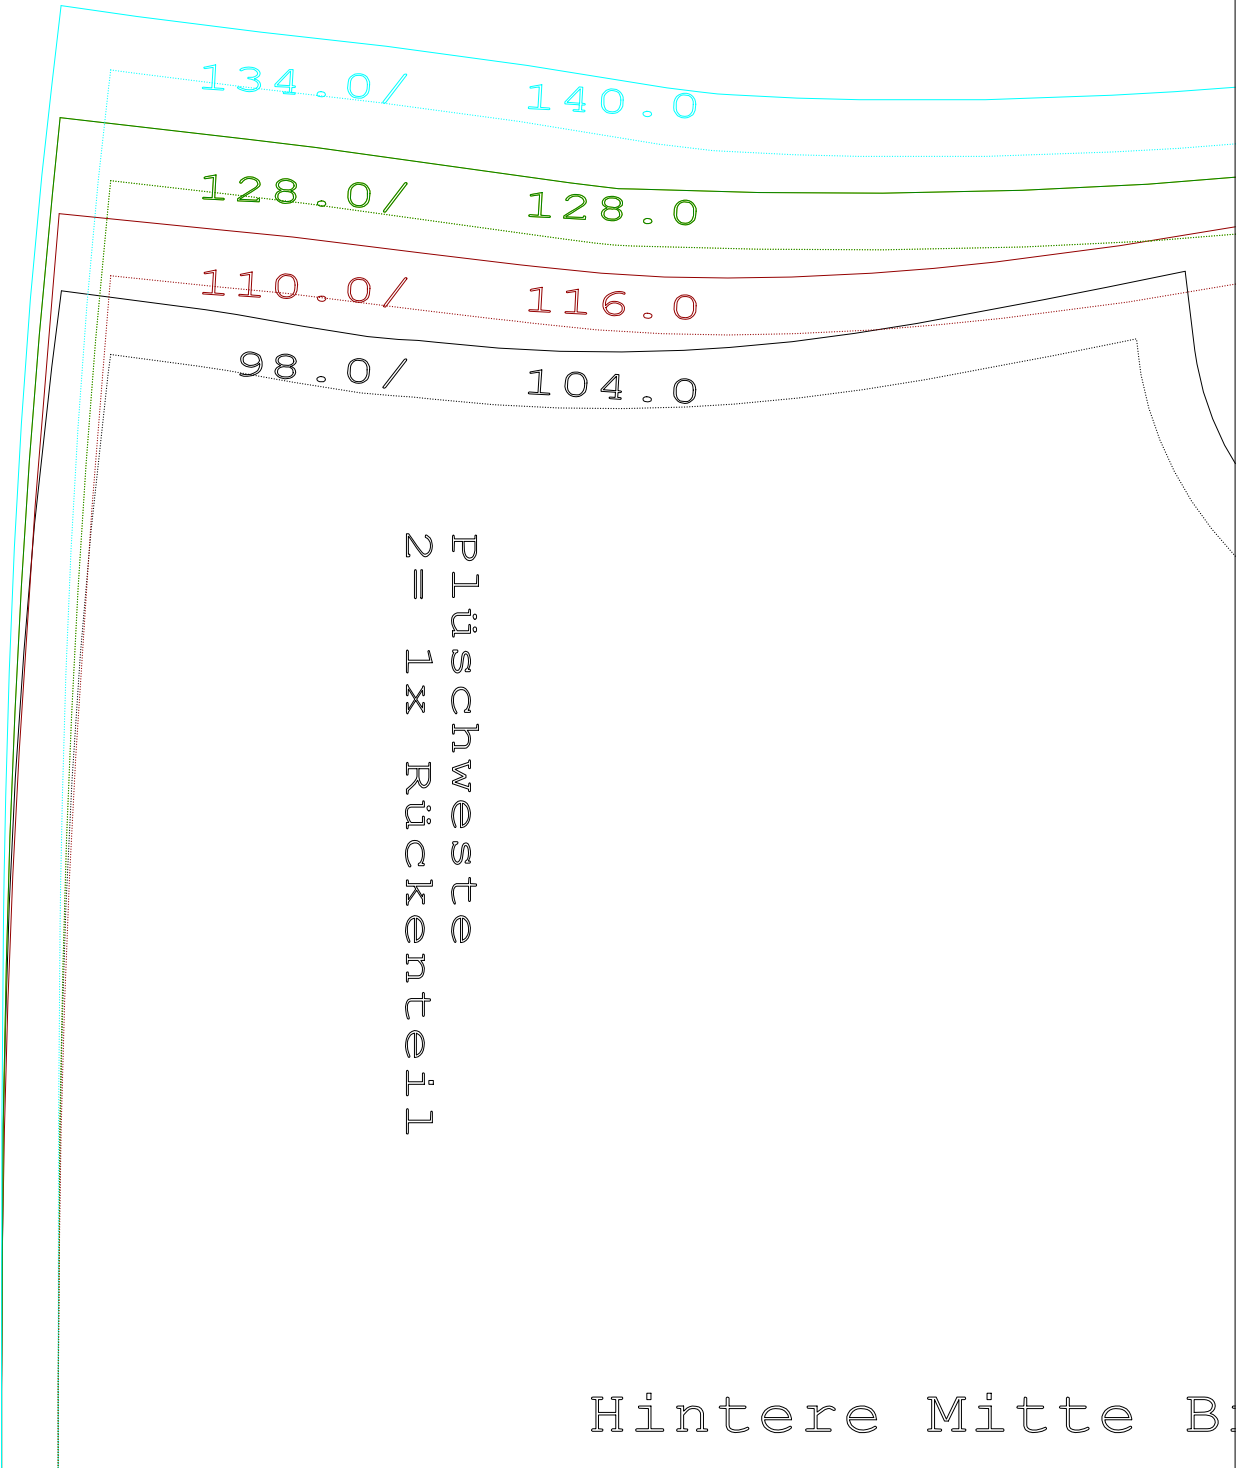

(A,01) : Plüschweste.mdl (..\c pauli\)

(A, 02) : Plüschweste.mdl (..\c pauli\)

(B, 01) : Plüschweste.mdl (..\c pauli\)

(B, 02) : Plüschweste.mdl (..\c pauli\)

ruch Fadenlauf

Zur eigenen Sicherheit:
Kontrollfenster nachmessen!
Seitenlänge 10 cm
4 inches

Größe:	134.0	140.0
Größe:	128.0	128.0
Größe:	110.0	116.0
Größe:	98.0	104.0

(C,01) : Plüschweste.mdl (..\c pauli\)

(C, 02) : Plüschweste.mdl (..\c pauli\)