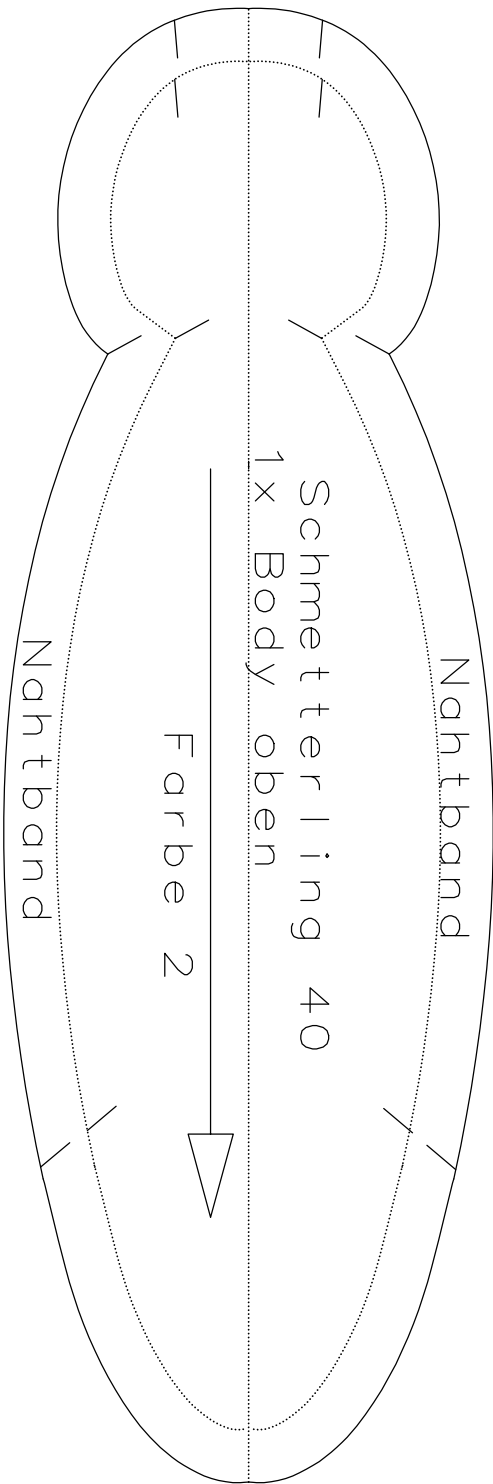

Schmetterling 40
4x Flügel
+ Einlage S 520
Farbe 1

St epp

St epp

St epp

Alle Nachzugaben
sind im Schnitt enthalten.

Copyright: c.pauli GmbH

www.c-pauli.de

Kontrollfenster
bitte nachmessen!

Seitenlänge 10 cm
4 inches

Mitte

Stepplinie Body

(B,01): Schmetterling 40.mdl (..\c\pauli\)

Schmetterling 40
2x Fühler
Farbe 2
+ Einlage E609

(C,01) : Schmetterling 40.mdl (..\c\pauli\)

Drahtlänge: 30 cm
Fühler sichtbar: 17 cm