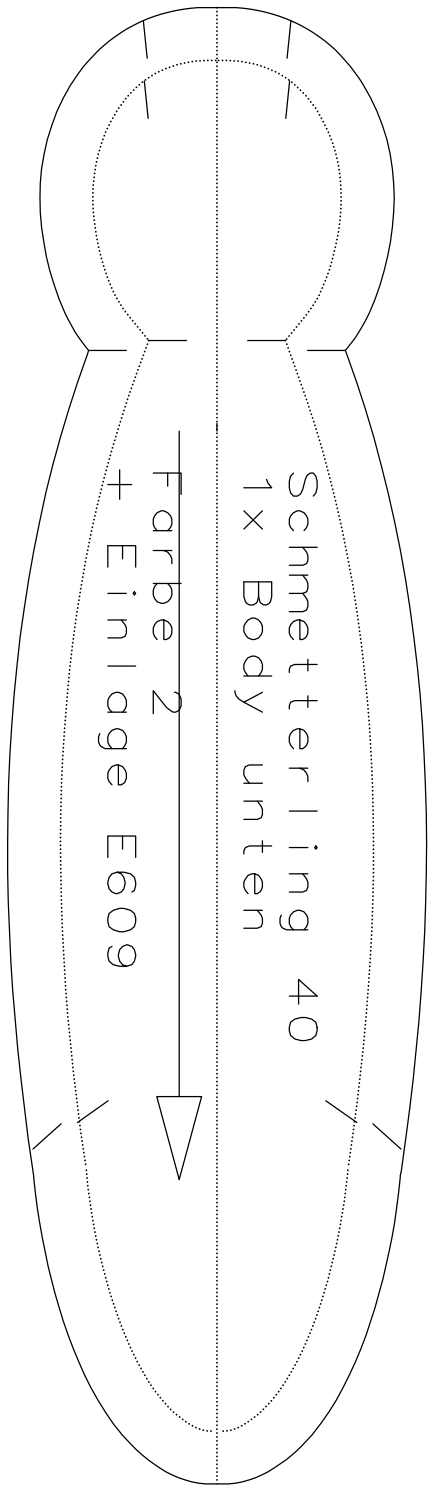

Schmetterling 40
4x Flügel
+ Einlage S 520
Farbe 1

St epp

St epp

St epp

Alle Nachzugaben
sind im Schnitt enthalten.

Copyright: c.pauli GmbH

www.c-pauli.de

Kontrollfenster
bitte nachmessen!

Seitenlänge 10 cm
4 inches

Mitte

Stepplinie Body

(B,01): Schmetterling 40.mdl (..\c\pauli\)

Schmetterling 40
2x Fühler
Farbe 2
+ Einlage E609

(C,01) : Schmetterling 40.mdl (..\c\pauli\)

Drahtlänge: 30 cm
Fühler sichtbar: 17 cm